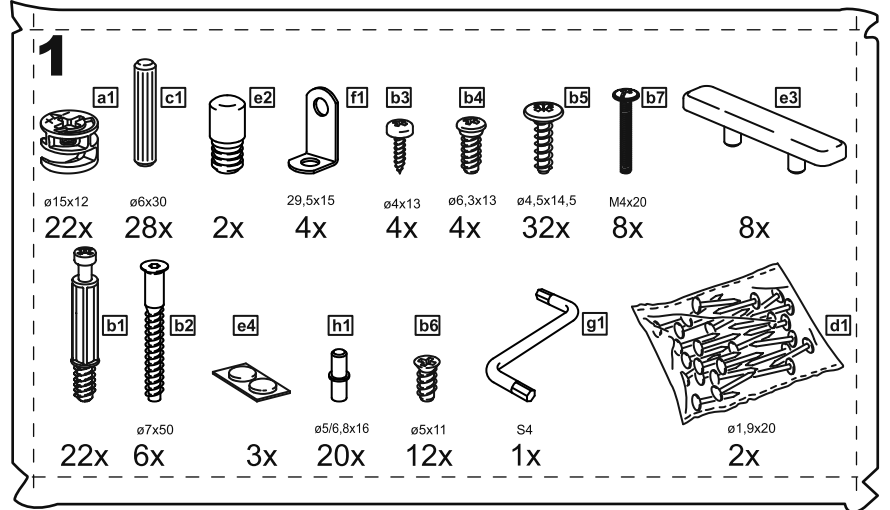

СИРИУС

тумба 4 двери и 2 ящика

156x95

№ поз.	Наименование	Кол-во	Габаритные размеры, мм
1	боковая стенка левая	1	930×394×16
2	боковая стенка правая	1	930×394×16
3	дверь	2	862×387×16
4	дверь	2	574×387×16
5	крышка	1	1560×412×16
6	дно	1	1526×390×16
7	перегородка правая	1	856,5×390×16
8	перегородка левая	1	856,5×390×16
9	перегородка малая	1	280×390×32
10	цоколь	2	1526×57×16
11	полка съемная	4	371×375×16
12	полка съемная	1	746×375×18
13	полка	1	748×390×16
14	фасад	2	387×285×16
15	боковая стенка ящика левая	2	385×206×12
16	боковая стенка ящика правая	2	385×206×12
17	задняя стенка ящика	2	315×206×12
18	дно ящика	2	320×374×3
19	задняя стенка (двойная)	1	883×768×2,5
20	задняя стенка	2	883×390×2,5

1**2**

1

5

2

3

4

5

8

9

10

10

11

12

13

14

15

16

17

19

20

21

22

23

24