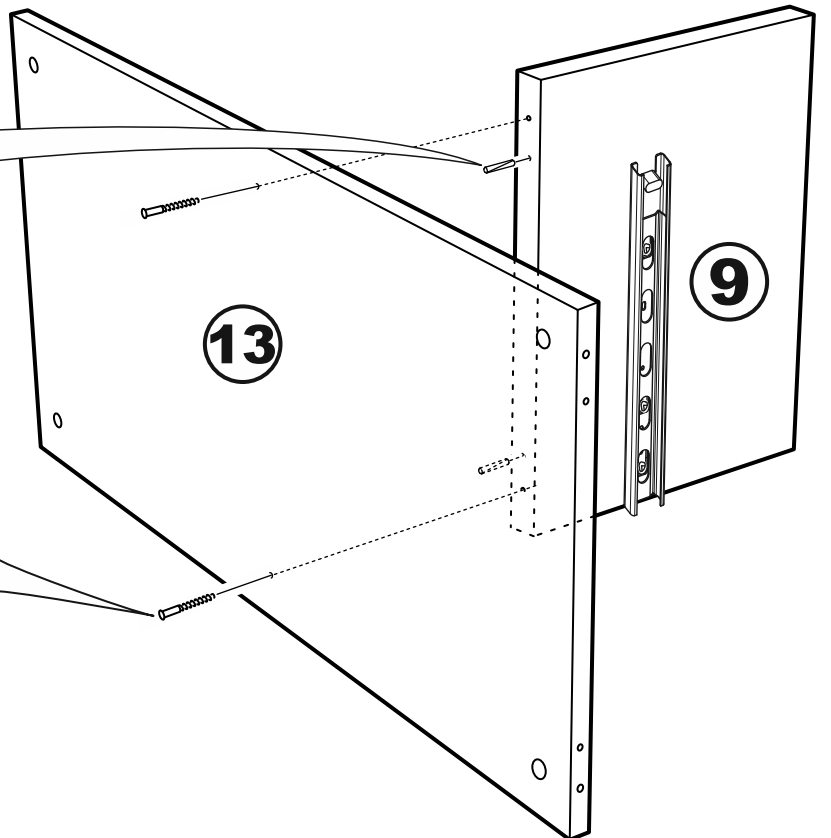

СИРИУС

тумба 4 двери и 2 ящика

156x95

№ поз.	Наименование	Кол-во	Габаритные размеры, мм
1	боковая стенка левая	1	930×394×16
2	боковая стенка правая	1	930×394×16
3	дверь	2	862×387×16
4	дверь	2	574×387×16
5	крышка	1	1560×412×16
6	дно	1	1526×390×16
7	перегородка правая	1	856,5×390×16
8	перегородка левая	1	856,5×390×16
9	перегородка малая	1	280×390×32
10	цоколь	2	1526×57×16
11	полка съемная	4	371×375×16
12	полка съемная	1	746×375×18
13	полка	1	748×390×16
14	фасад	2	387×285×16
15	боковая стенка ящика левая	2	385×206×12
16	боковая стенка ящика правая	2	385×206×12
17	задняя стенка ящика	2	315×206×12
18	дно ящика	2	320×374×3
19	задняя стенка (двойная)	1	883×768×2,5
20	задняя стенка	2	883×390×2,5

1**2**

1

5

2

3

4

5

8