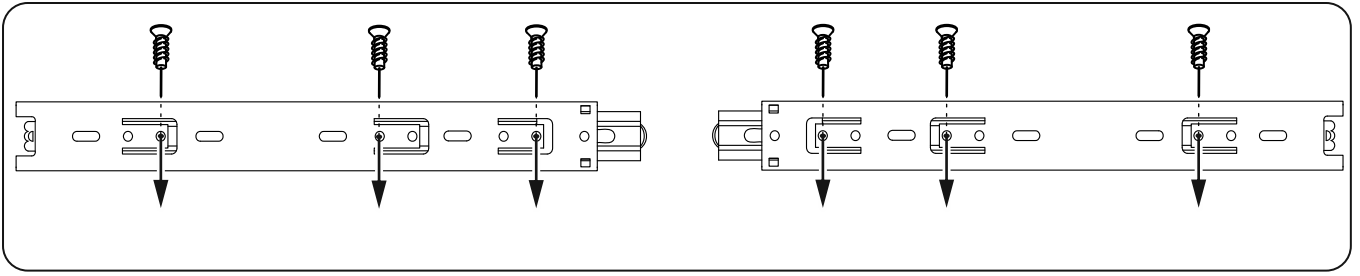

СИРИУС

тумба 4 двери и 2 ящика

156x95

№ поз.	Наименование	Кол-во	Габаритные размеры, мм
1	боковая стенка левая	1	930×394×16
2	боковая стенка правая	1	930×394×16
3	дверь	2	862×387×16
4	дверь	2	574×387×16
5	крышка	1	1560×412×16
6	дно	1	1526×390×16
7	перегородка правая	1	856,5×390×16
8	перегородка левая	1	856,5×390×16
9	перегородка малая	1	280×390×32
10	цоколь	2	1526×57×16
11	полка съемная	4	371×375×16
12	полка съемная	1	746×375×18
13	полка	1	748×390×16
14	фасад	2	387×285×16
15	боковая стенка ящика левая	2	385×206×12
16	боковая стенка ящика правая	2	385×206×12
17	задняя стенка ящика	2	315×206×12
18	дно ящика	2	320×374×3
19	задняя стенка (двойная)	1	883×768×2,5
20	задняя стенка	2	883×390×2,5

1**2**

1

5

2

3

4

5

8