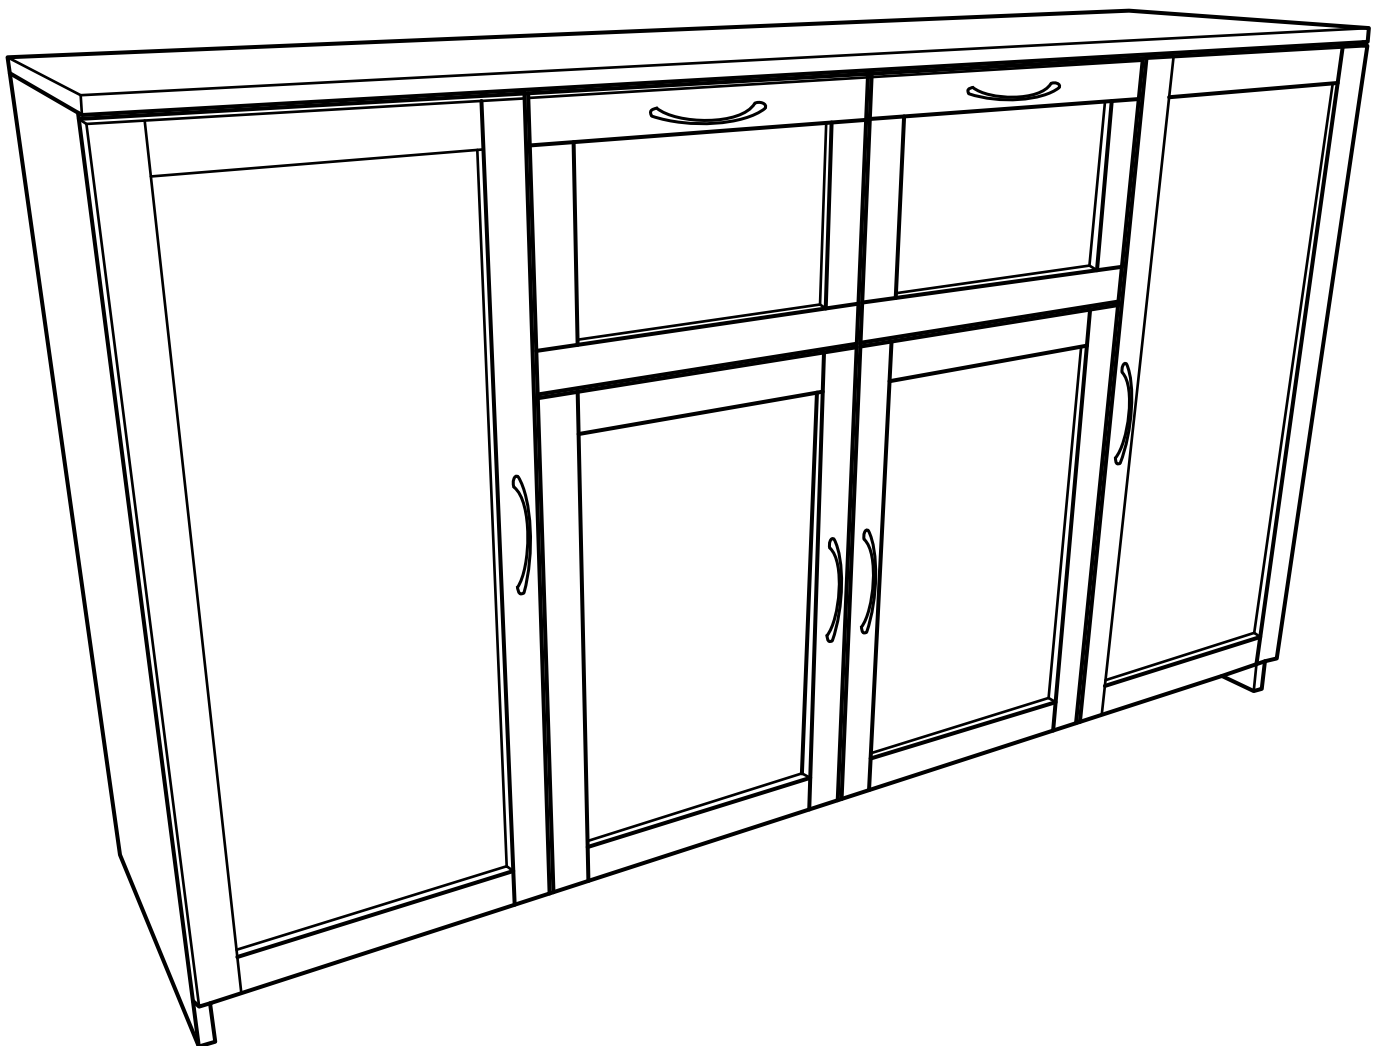

СИРИУС

тумба 4 двери и 2 ящика

156x95

№ поз.	Наименование	Кол-во	Габаритные размеры, мм
1	боковая стенка левая	1	930×394×16
2	боковая стенка правая	1	930×394×16
3	дверь	2	862×387×16
4	дверь	2	574×387×16
5	крышка	1	1560×412×16
6	дно	1	1526×390×16
7	перегородка правая	1	856,5×390×16
8	перегородка левая	1	856,5×390×16
9	перегородка малая	1	280×390×32
10	цоколь	2	1526×57×16
11	полка съемная	4	371×375×16
12	полка съемная	1	746×375×18
13	полка	1	748×390×16
14	фасад	2	387×285×16
15	боковая стенка ящика левая	2	385×206×12
16	боковая стенка ящика правая	2	385×206×12
17	задняя стенка ящика	2	315×206×12
18	дно ящика	2	320×374×3
19	задняя стенка (двойная)	1	883×768×2,5
20	задняя стенка	2	883×390×2,5