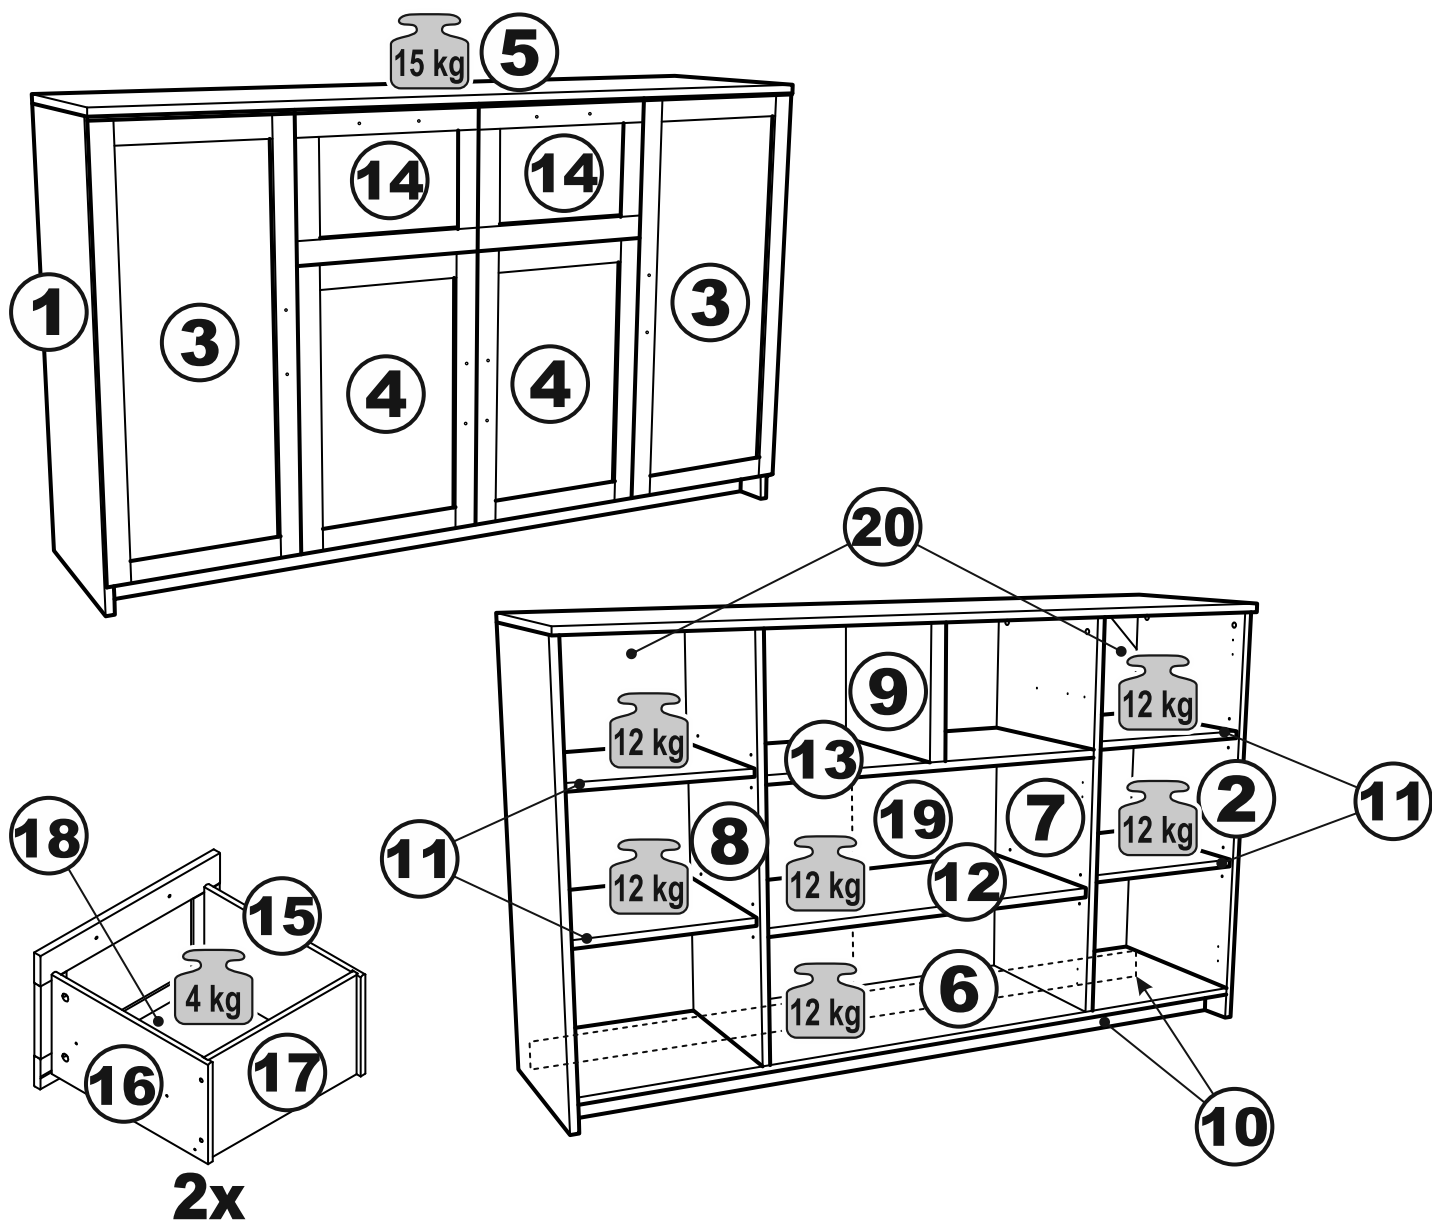

СИРИУС

тумба 4 двери и 2 ящика

156x95

№ поз.	Наименование	Кол-во	Габаритные размеры, мм
1	боковая стенка левая	1	930×394×16
2	боковая стенка правая	1	930×394×16
3	дверь	2	862×387×16
4	дверь	2	574×387×16
5	крышка	1	1560×412×16
6	дно	1	1526×390×16
7	перегородка правая	1	856,5×390×16
8	перегородка левая	1	856,5×390×16
9	перегородка малая	1	280×390×32
10	цоколь	2	1526×57×16
11	полка съемная	4	371×375×16
12	полка съемная	1	746×375×18
13	полка	1	748×390×16
14	фасад	2	387×285×16
15	боковая стенка ящика левая	2	385×206×12
16	боковая стенка ящика правая	2	385×206×12
17	задняя стенка ящика	2	315×206×12
18	дно ящика	2	320×374×3
19	задняя стенка (двойная)	1	883×768×2,5
20	задняя стенка	2	883×390×2,5

1**2**

1

5

2

3

4

5

8

9

10

10

11

12

13

14

15

16

17

19

20

21

22

23

24