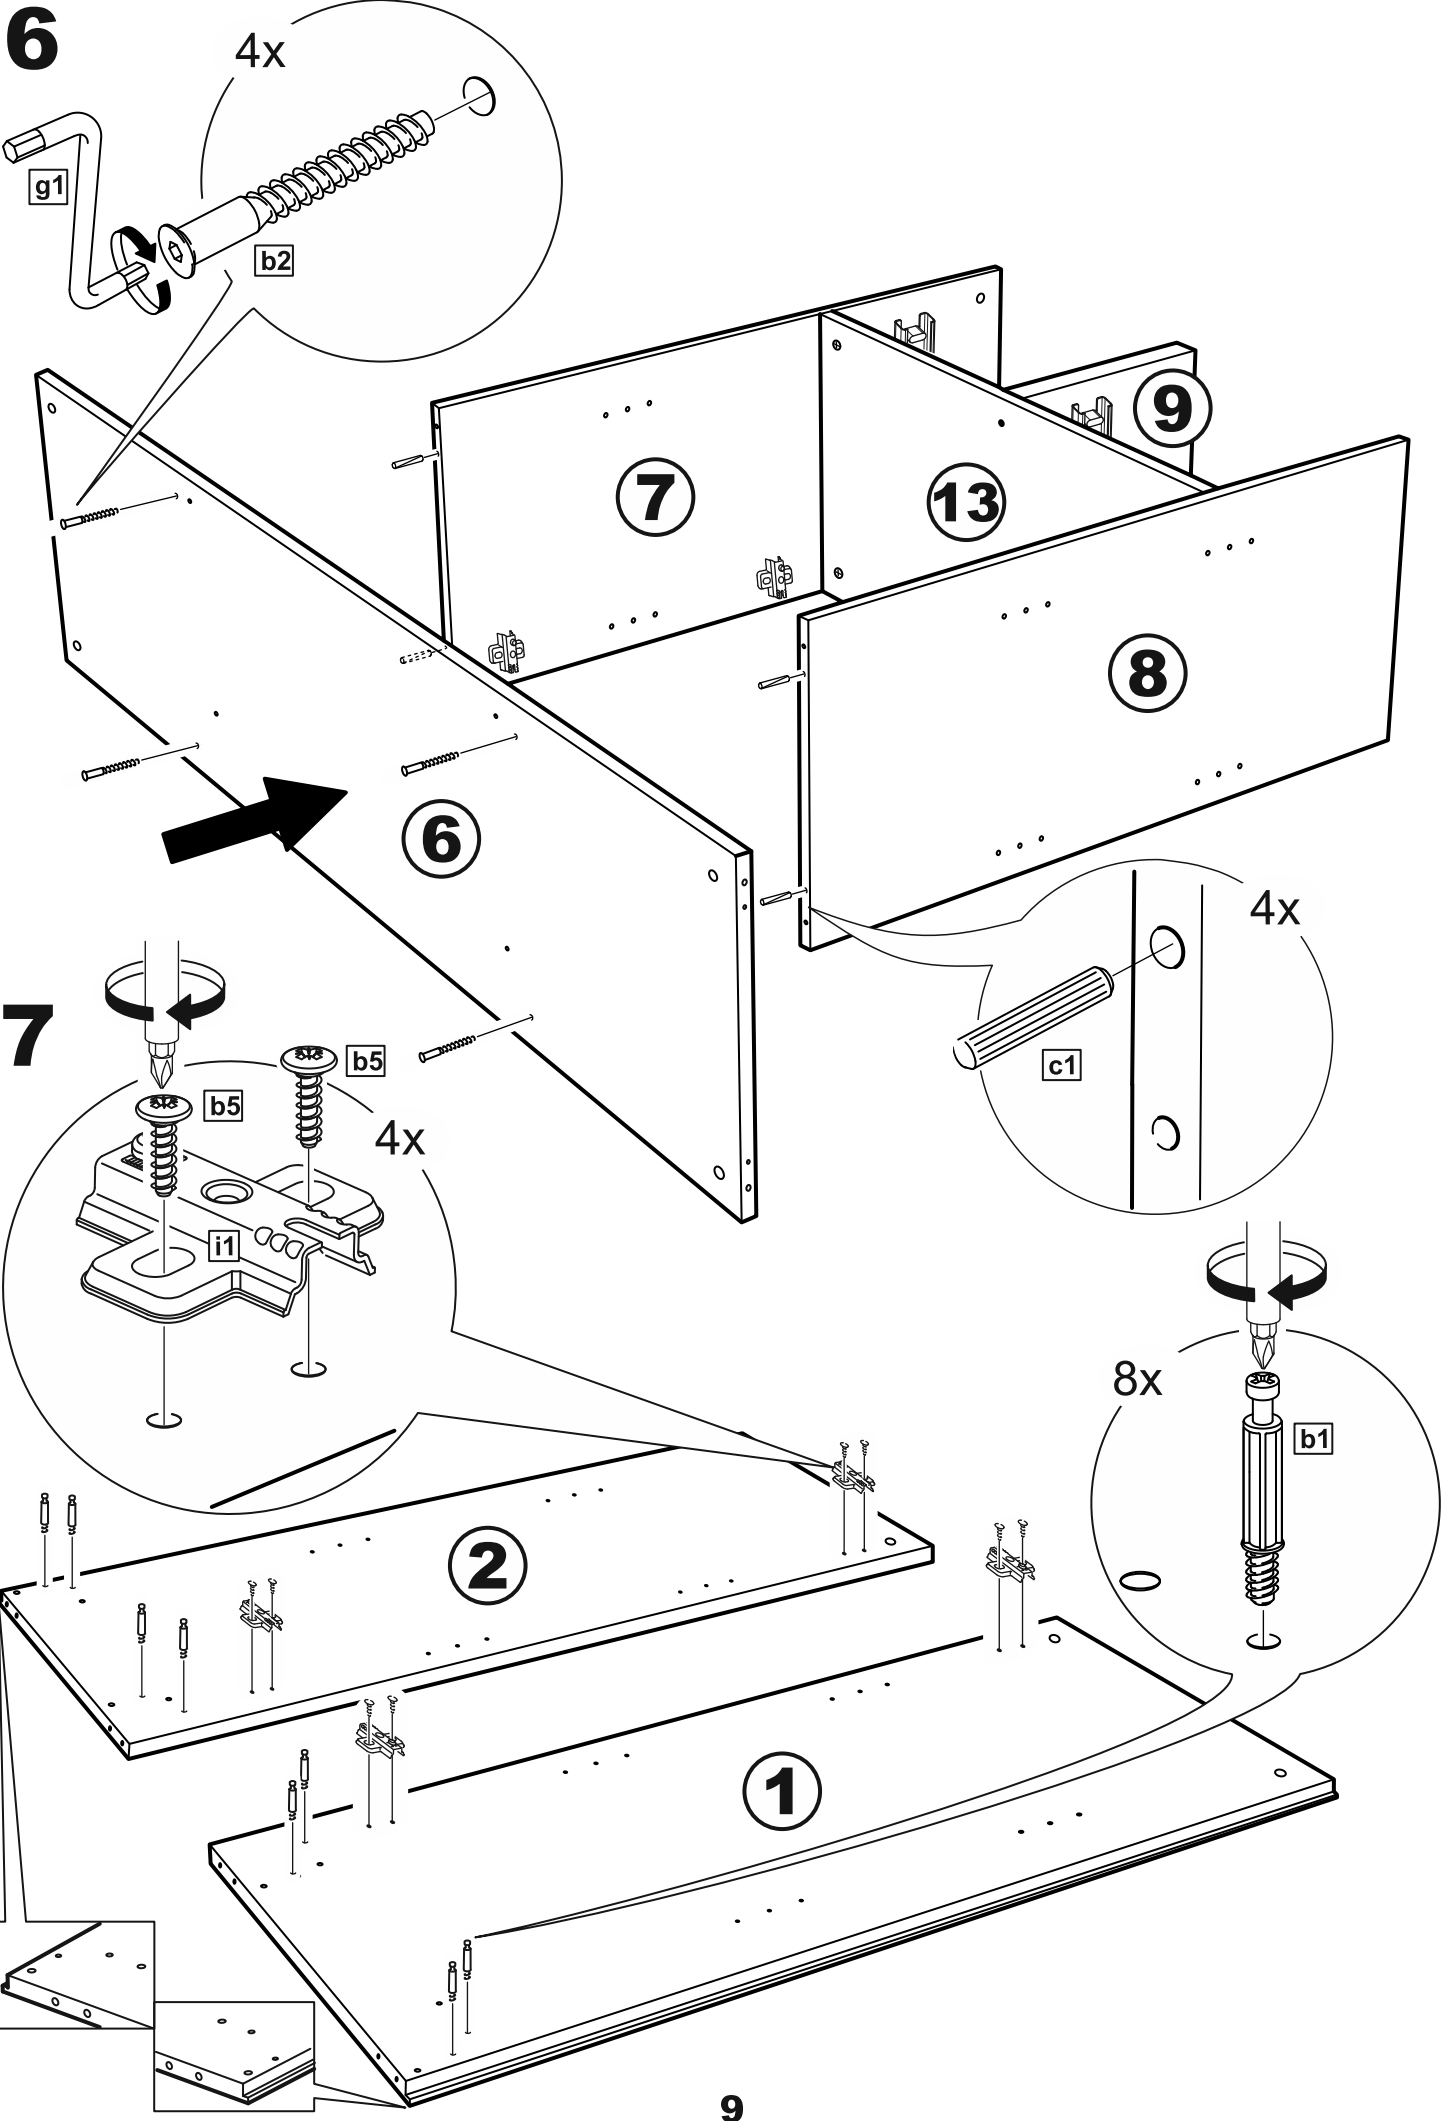

СИРИУС

тумба 4 двери и 2 ящика

156x95

№ поз.	Наименование	Кол-во	Габаритные размеры, мм
1	боковая стенка левая	1	930×394×16
2	боковая стенка правая	1	930×394×16
3	дверь	2	862×387×16
4	дверь	2	574×387×16
5	крышка	1	1560×412×16
6	дно	1	1526×390×16
7	перегородка правая	1	856,5×390×16
8	перегородка левая	1	856,5×390×16
9	перегородка малая	1	280×390×32
10	цоколь	2	1526×57×16
11	полка съемная	4	371×375×16
12	полка съемная	1	746×375×18
13	полка	1	748×390×16
14	фасад	2	387×285×16
15	боковая стенка ящика левая	2	385×206×12
16	боковая стенка ящика правая	2	385×206×12
17	задняя стенка ящика	2	315×206×12
18	дно ящика	2	320×374×3
19	задняя стенка (двойная)	1	883×768×2,5
20	задняя стенка	2	883×390×2,5

1**2**

1

5

2

3

4

5

8

9

10

10

11

12

13

14

15