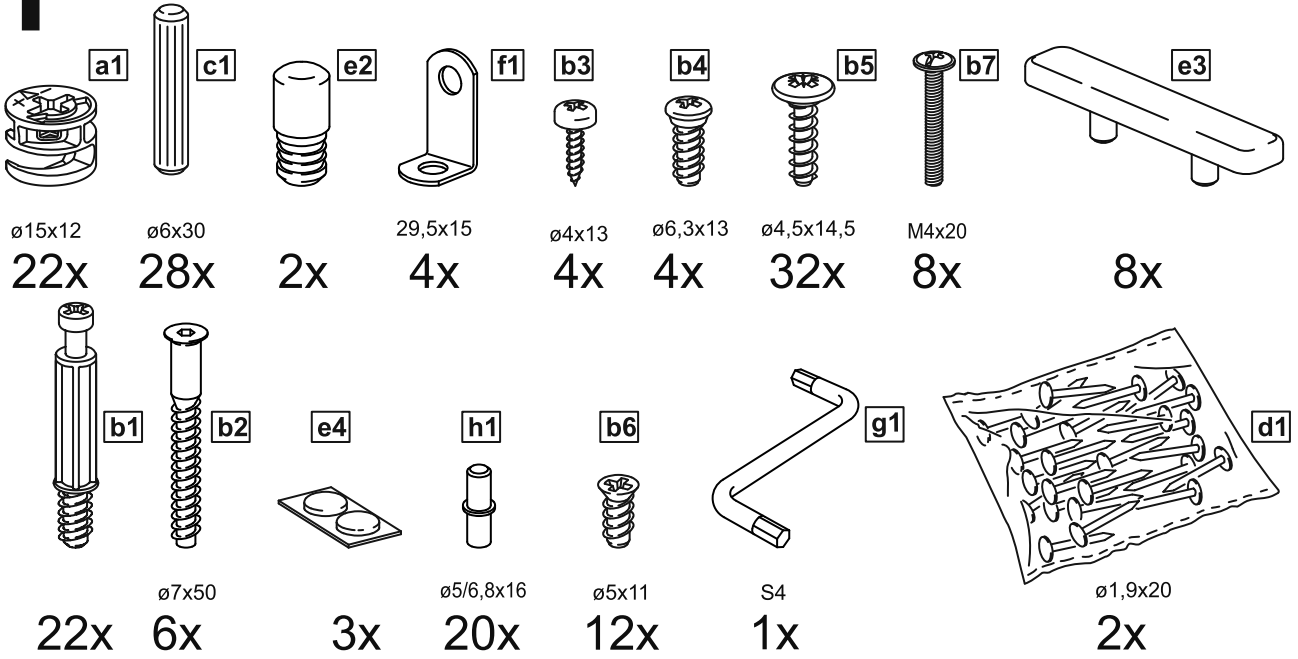

СИРИУС

тумба 4 двери и 2 ящика

156x95

№ поз.	Наименование	Кол-во	Габаритные размеры, мм
1	боковая стенка левая	1	930×394×16
2	боковая стенка правая	1	930×394×16
3	дверь	2	862×387×16
4	дверь	2	574×387×16
5	крышка	1	1560×412×16
6	дно	1	1526×390×16
7	перегородка правая	1	856,5×390×16
8	перегородка левая	1	856,5×390×16
9	перегородка малая	1	280×390×32
10	цоколь	2	1526×57×16
11	полка съемная	4	371×375×16
12	полка съемная	1	746×375×18
13	полка	1	748×390×16
14	фасад	2	387×285×16
15	боковая стенка ящика левая	2	385×206×12
16	боковая стенка ящика правая	2	385×206×12
17	задняя стенка ящика	2	315×206×12
18	дно ящика	2	320×374×3
19	задняя стенка (двойная)	1	883×768×2,5
20	задняя стенка	2	883×390×2,5

1**2**

1

5

2

3

4

5

8

9

10

10

11

12

13

14

15

16

17

19

20

21

22

23

24