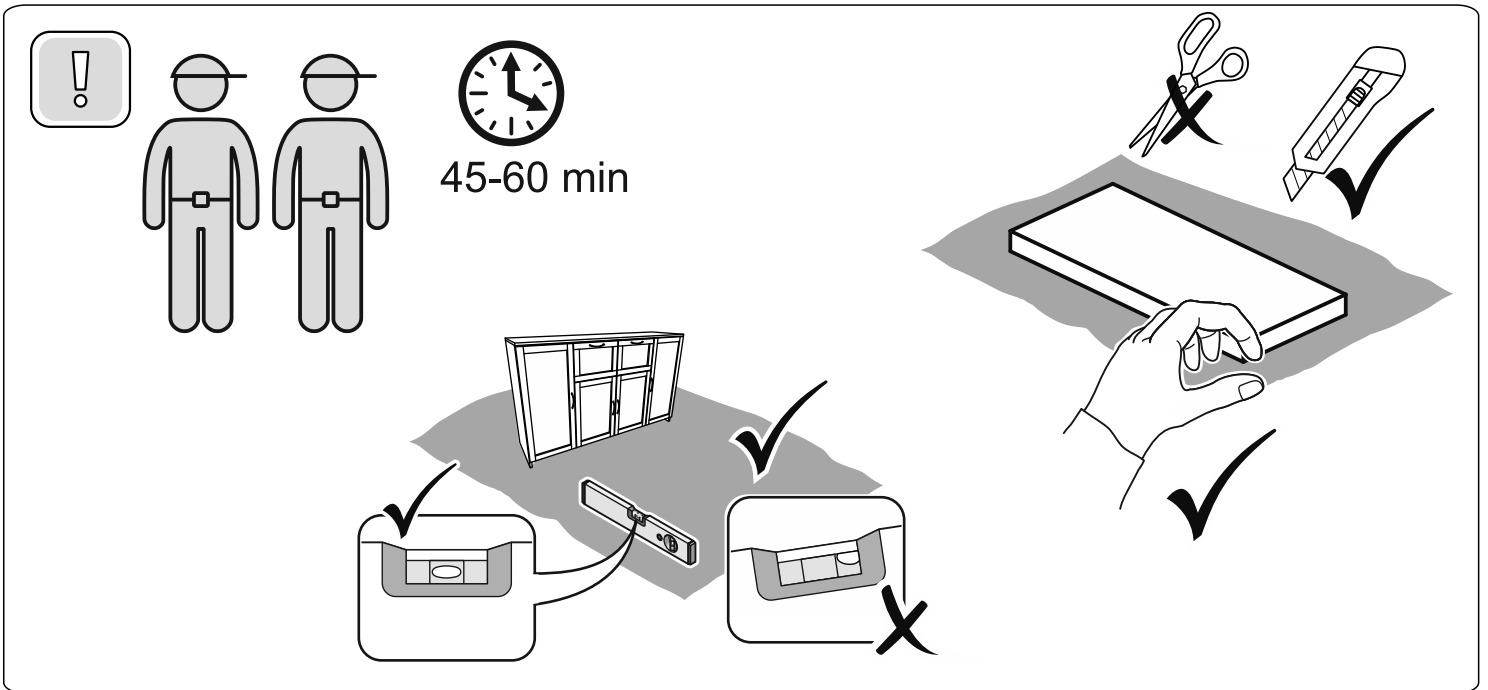

СИРИУС

тумба 4 двери и 2 ящика

156x95

№ поз.	Наименование	Кол-во	Габаритные размеры, мм
1	боковая стенка левая	1	930×394×16
2	боковая стенка правая	1	930×394×16
3	дверь	2	862×387×16
4	дверь	2	574×387×16
5	крышка	1	1560×412×16
6	дно	1	1526×390×16
7	перегородка правая	1	856,5×390×16
8	перегородка левая	1	856,5×390×16
9	перегородка малая	1	280×390×32
10	цоколь	2	1526×57×16
11	полка съемная	4	371×375×16
12	полка съемная	1	746×375×18
13	полка	1	748×390×16
14	фасад	2	387×285×16
15	боковая стенка ящика левая	2	385×206×12
16	боковая стенка ящика правая	2	385×206×12
17	задняя стенка ящика	2	315×206×12
18	дно ящика	2	320×374×3
19	задняя стенка (двойная)	1	883×768×2,5
20	задняя стенка	2	883×390×2,5