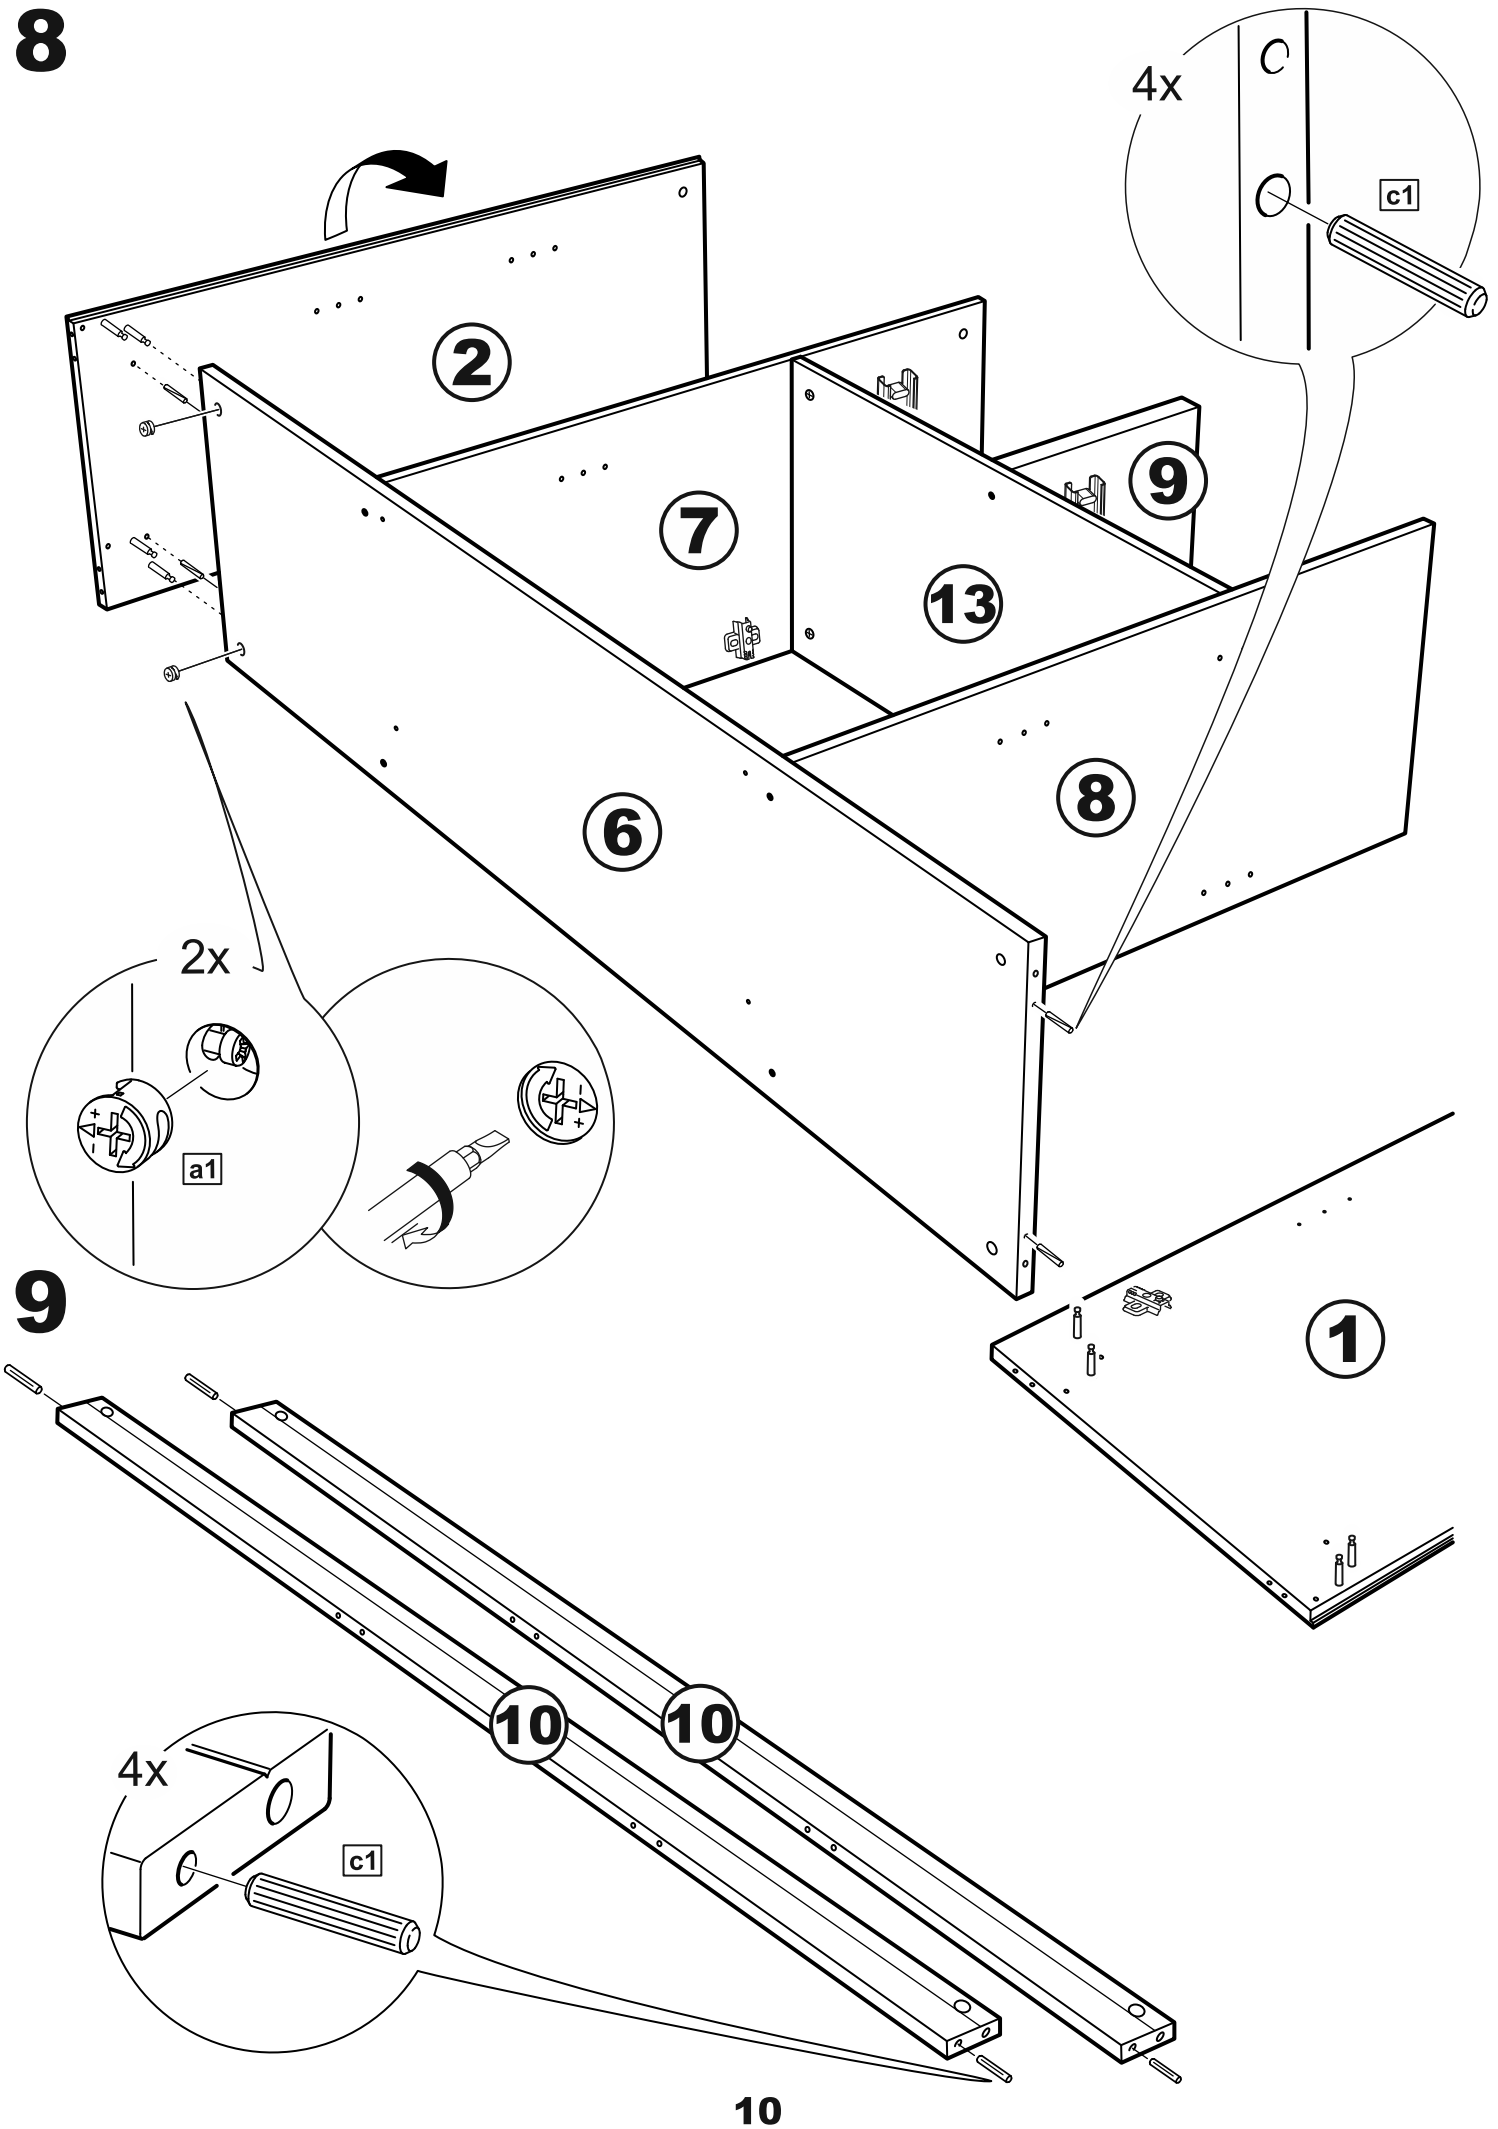

СИРИУС

тумба 4 двери и 2 ящика

156x95

№ поз.	Наименование	Кол-во	Габаритные размеры, мм
1	боковая стенка левая	1	930×394×16
2	боковая стенка правая	1	930×394×16
3	дверь	2	862×387×16
4	дверь	2	574×387×16
5	крышка	1	1560×412×16
6	дно	1	1526×390×16
7	перегородка правая	1	856,5×390×16
8	перегородка левая	1	856,5×390×16
9	перегородка малая	1	280×390×32
10	цоколь	2	1526×57×16
11	полка съемная	4	371×375×16
12	полка съемная	1	746×375×18
13	полка	1	748×390×16
14	фасад	2	387×285×16
15	боковая стенка ящика левая	2	385×206×12
16	боковая стенка ящика правая	2	385×206×12
17	задняя стенка ящика	2	315×206×12
18	дно ящика	2	320×374×3
19	задняя стенка (двойная)	1	883×768×2,5
20	задняя стенка	2	883×390×2,5

1**2**

1

5

2

3

4

5

8

9

10

10

11

12

13

14

15