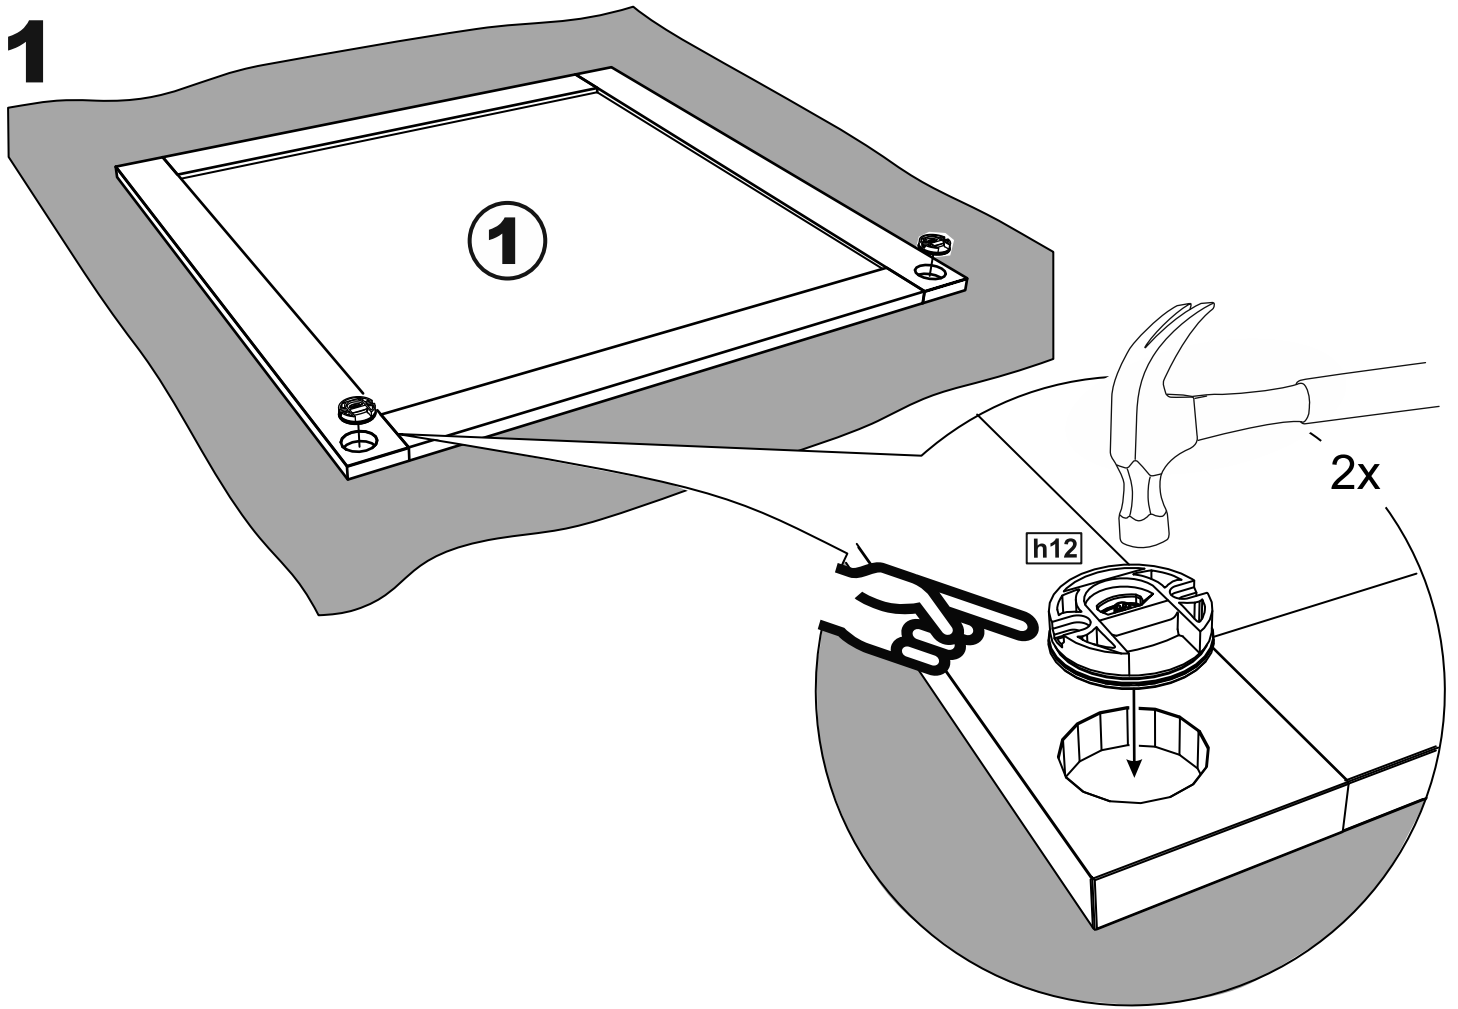

СИРИУС

зеркало навесное 78x78

№ поз.	Наименование	Кол-во	Габаритные размеры, мм
1	зеркало	1	782×782×16

1

2

3

5

4