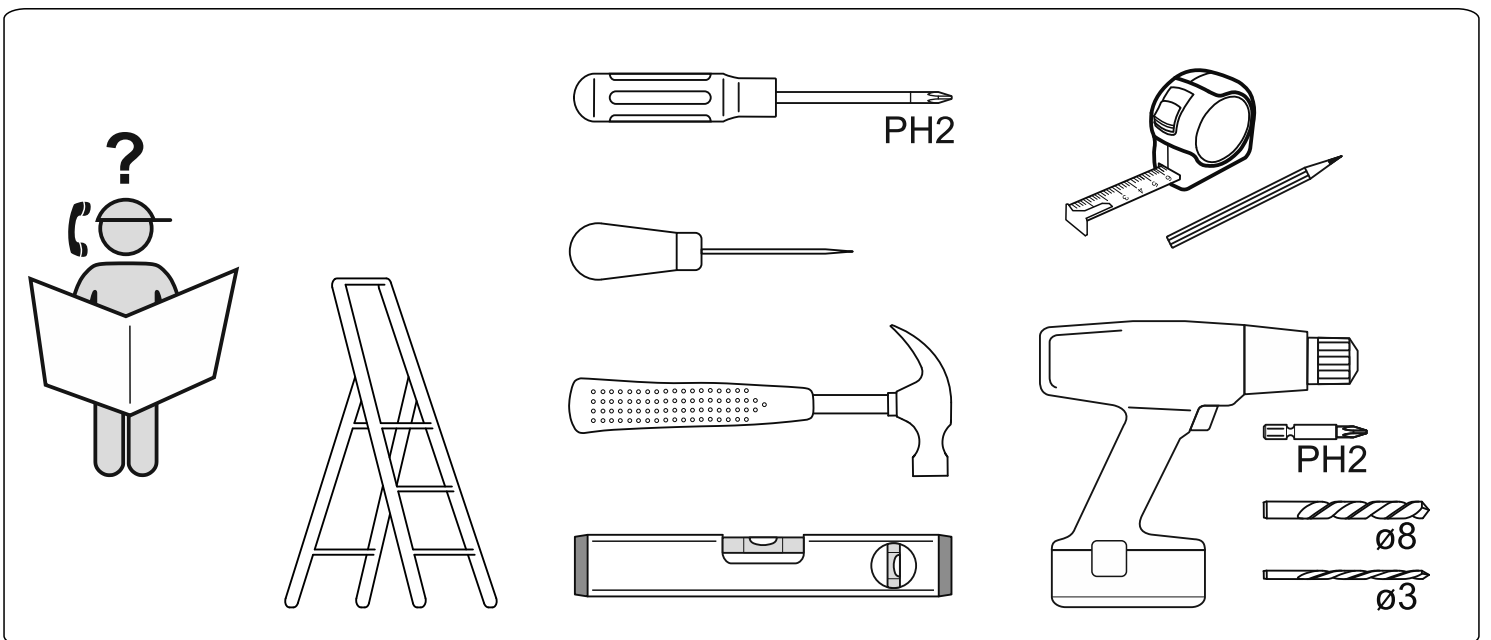

СИРИУС

зеркало навесное 78x78

№ поз.	Наименование	Кол-во	Габаритные размеры, мм
1	зеркало	1	782×782×16

1

2

3

5

4