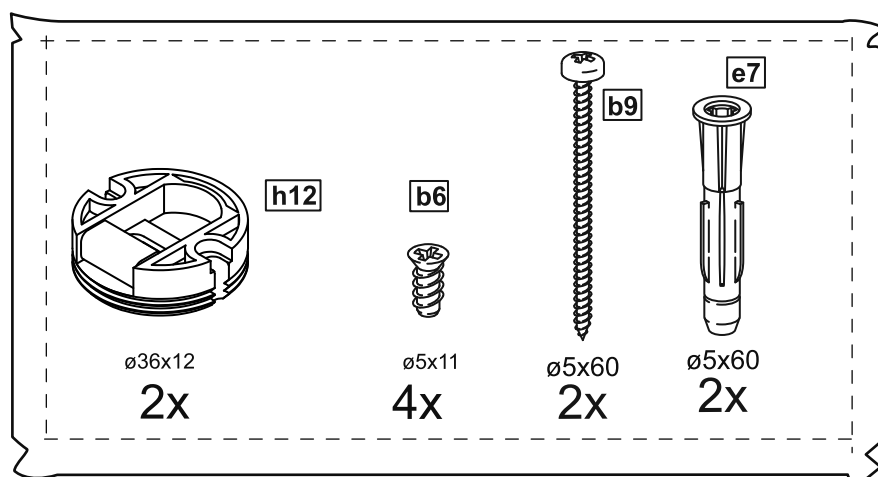

СИРИУС

зеркало навесное 78x78

№ поз.	Наименование	Кол-во	Габаритные размеры, мм
1	зеркало	1	782×782×16

1

2

3

5

4