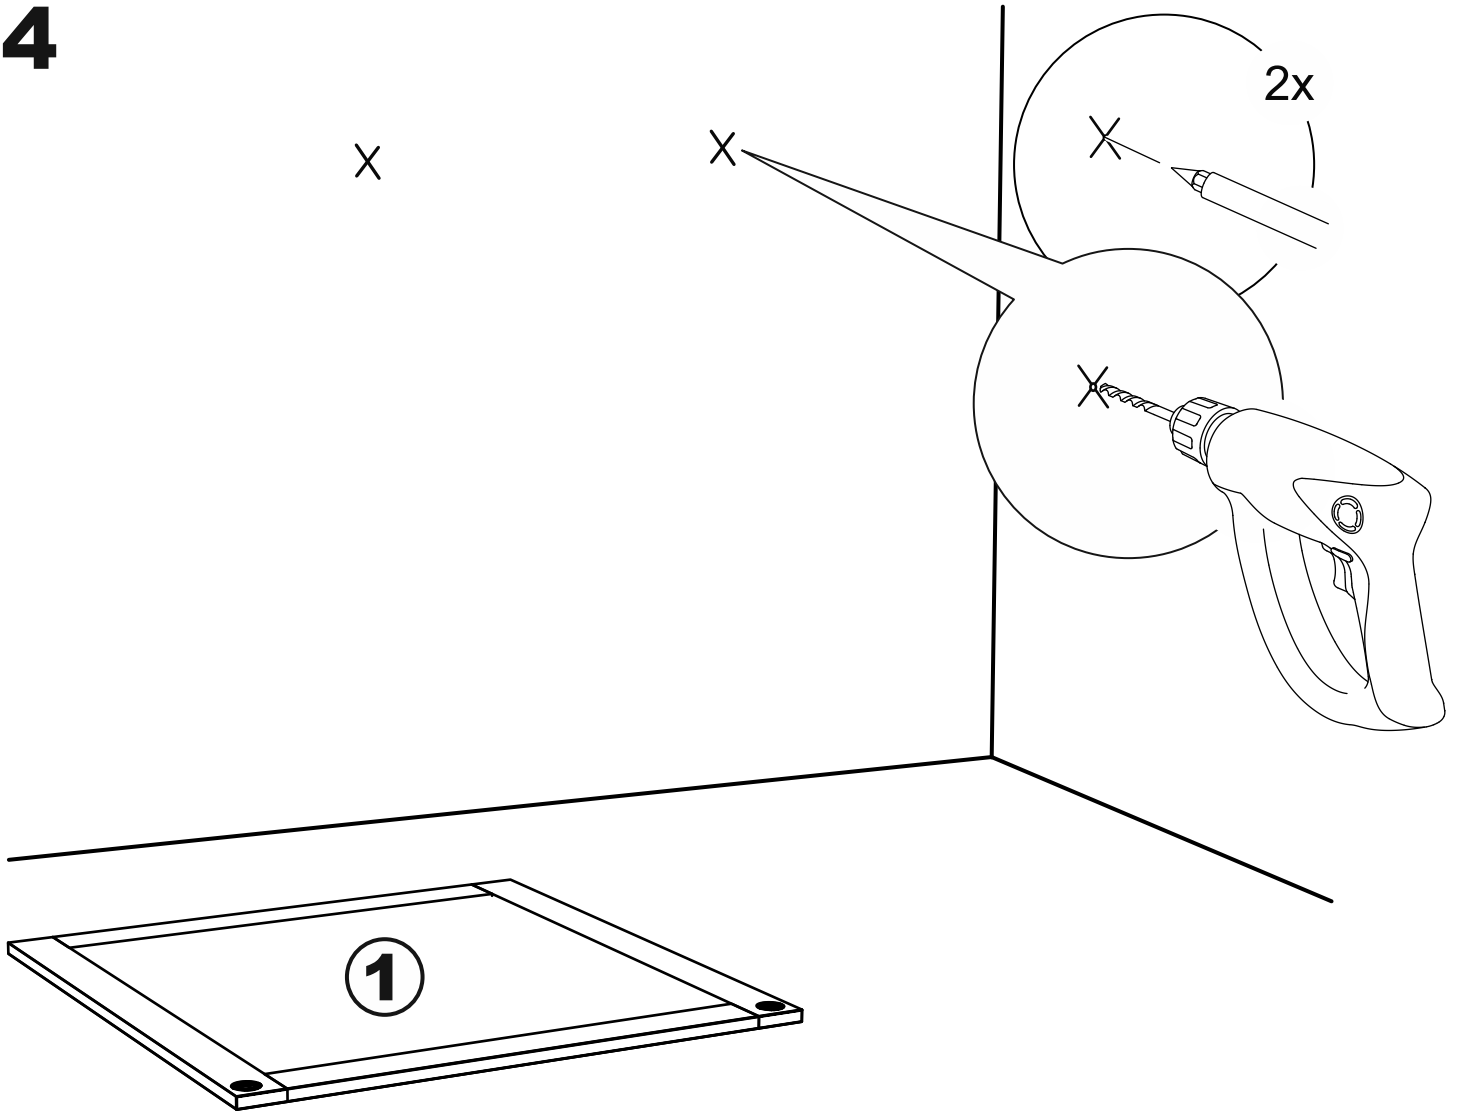

СИРИУС

зеркало навесное 78x78

№ поз.	Наименование	Кол-во	Габаритные размеры, мм
1	зеркало	1	782×782×16

1

2

3

5

4