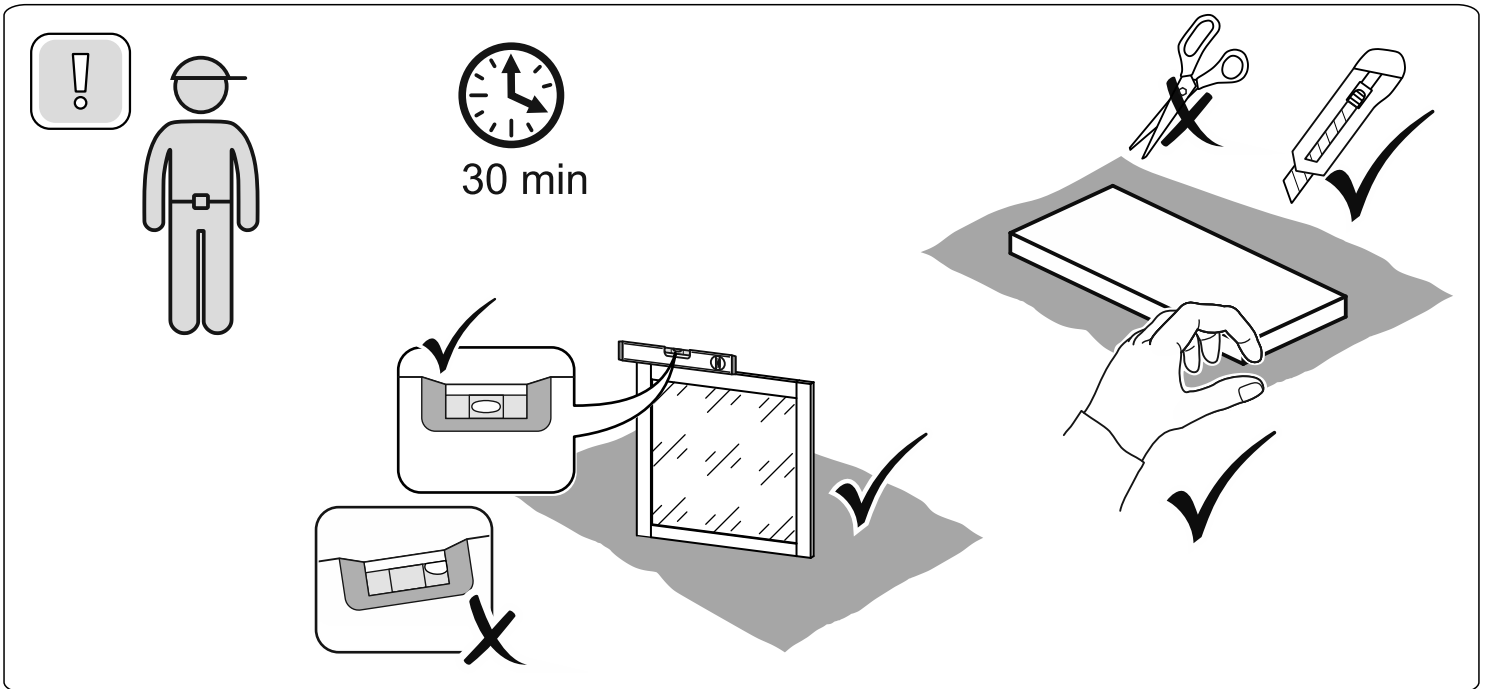

СИРИУС

зеркало навесное 78x78

№ поз.	Наименование	Кол-во	Габаритные размеры, мм
1	зеркало	1	782×782×16

1

2

3

5

4