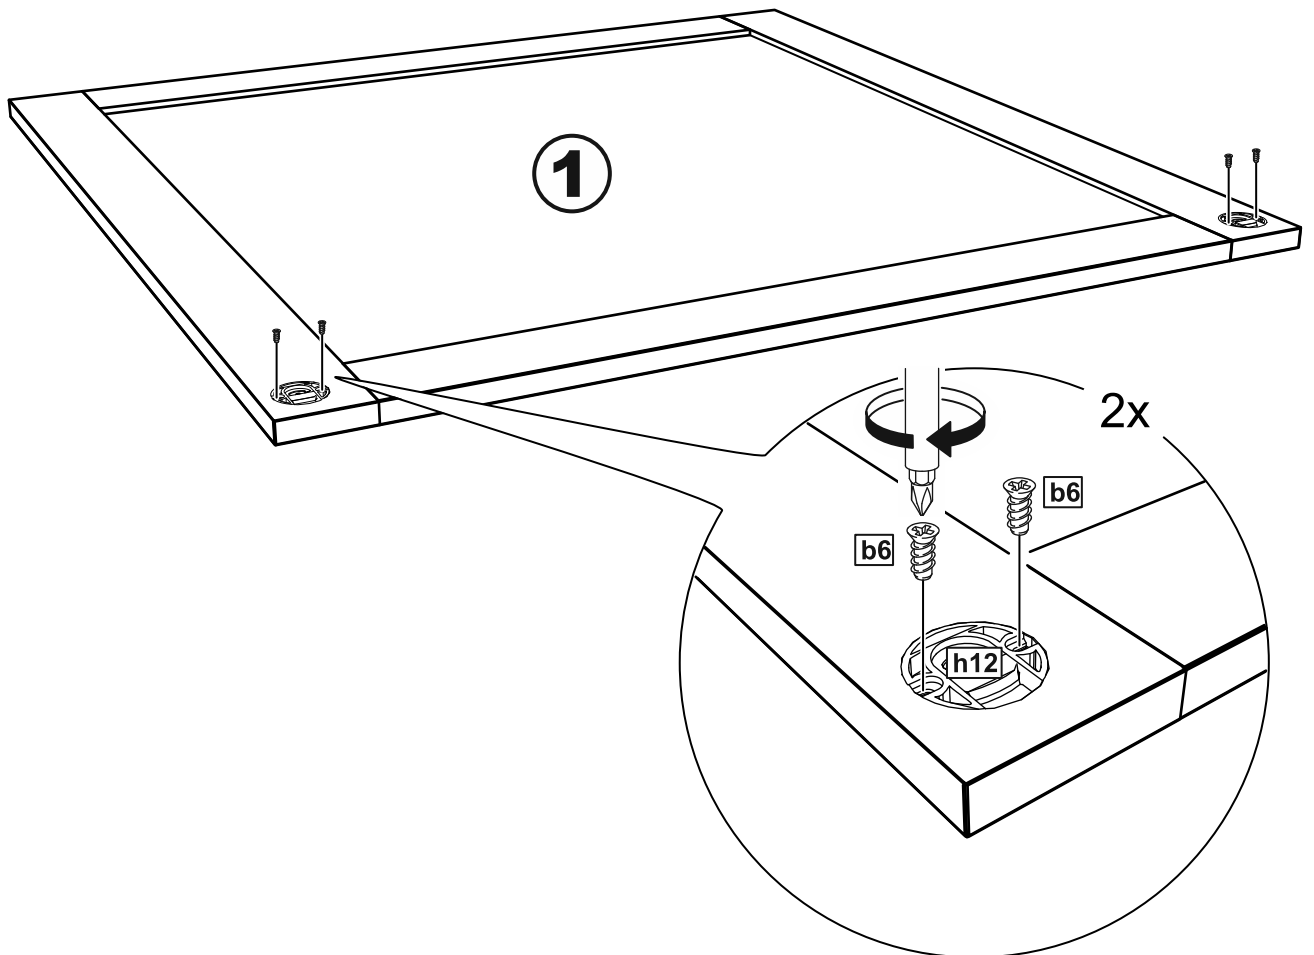

СИРИУС

зеркало навесное 78x78

№ поз.	Наименование	Кол-во	Габаритные размеры, мм
1	зеркало	1	782×782×16

1

2

3

5

4