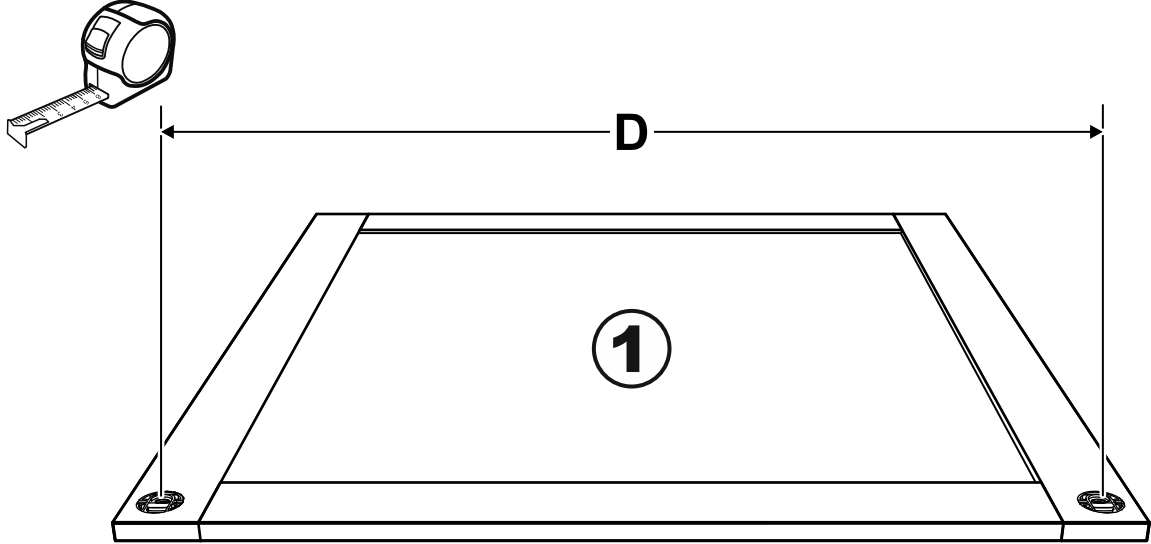

СИРИУС

зеркало навесное 78x78

№ поз.	Наименование	Кол-во	Габаритные размеры, мм
1	зеркало	1	782×782×16

1

2

3

5

4