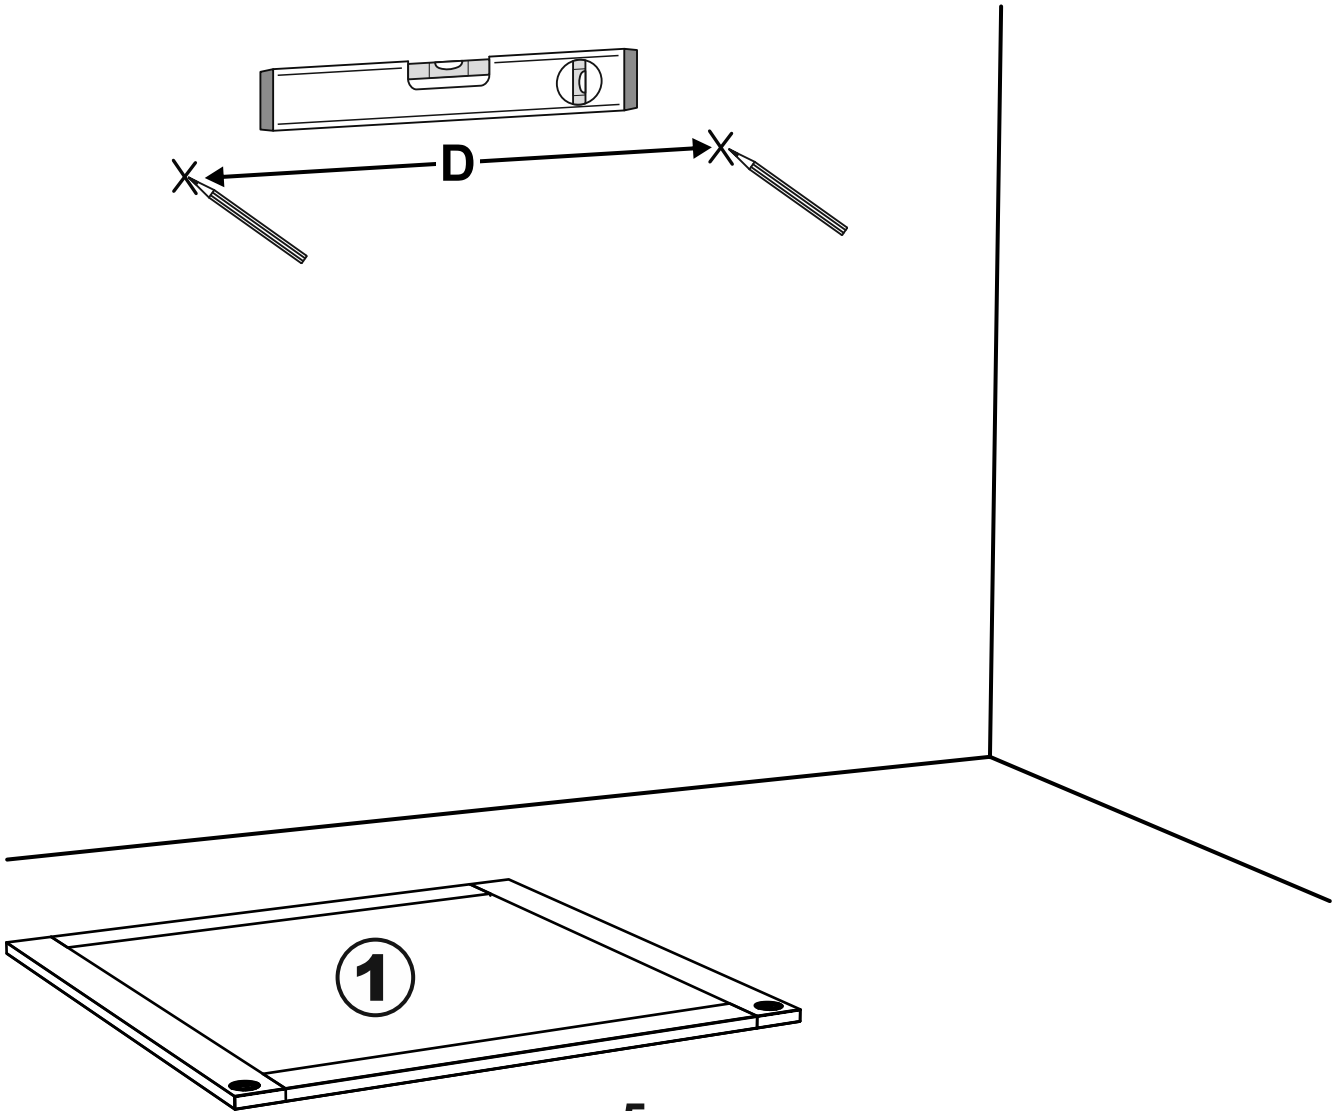

СИРИУС

зеркало навесное 78x78

№ поз.	Наименование	Кол-во	Габаритные размеры, мм
1	зеркало	1	782×782×16

1

2

3

5

4