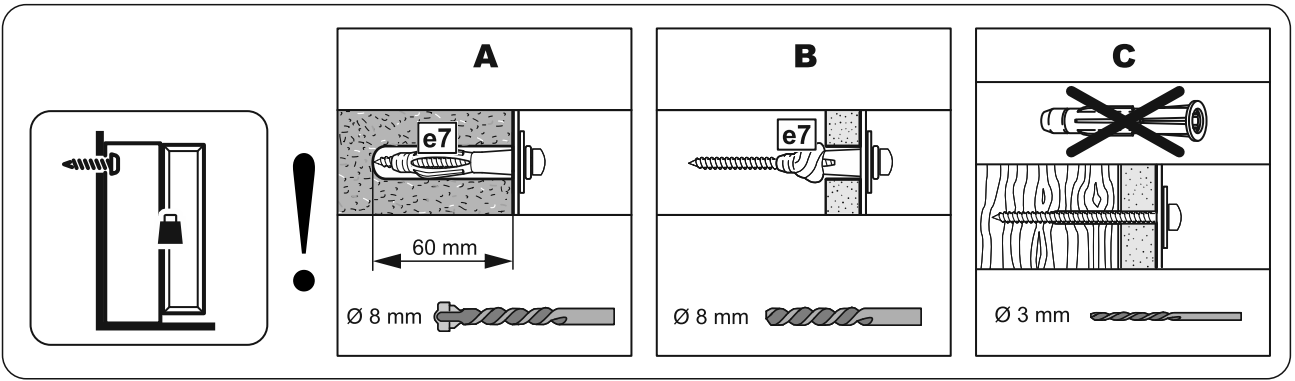

СИРИУС

зеркало навесное 78x78

№ поз.	Наименование	Кол-во	Габаритные размеры, мм
1	зеркало	1	782×782×16

1

2

3

5

4