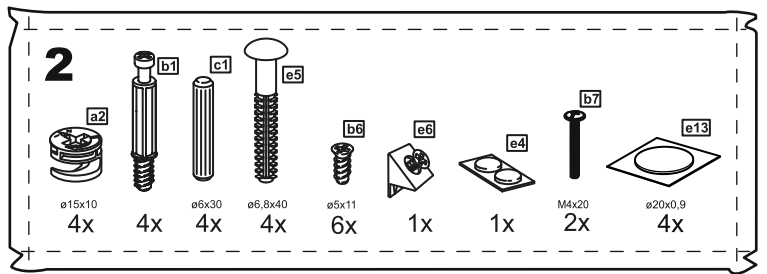

# СИРИУС

тумба

№ поз.	Наименование	Кол-во	Габаритные размеры, мм
1	боковая стенка левая	1	515×394×16
2	боковая стенка правая	1	515×394×16
3	крышка	1	392×412×16
4	фасад ящика	1	387×285×16
5	полка	1	358×389,5×16
6	боковая стенка ящика левая	1	385×206×12
7	боковая стенка ящика правая	1	385×206×12
8	задняя стенка ящика	1	315×206×12
9	цоколь	2	358×65×16
10	дно ящика	1	320×374×3
11	задняя стенка	1	348×379×2,5

# 2

ø15x10  
4x

4x

ø6x30  
4x

ø6,8x40  
4x

ø5x11  
6x

1x

1x

# 5

**2**

**3**

4

5

7

**6**

7