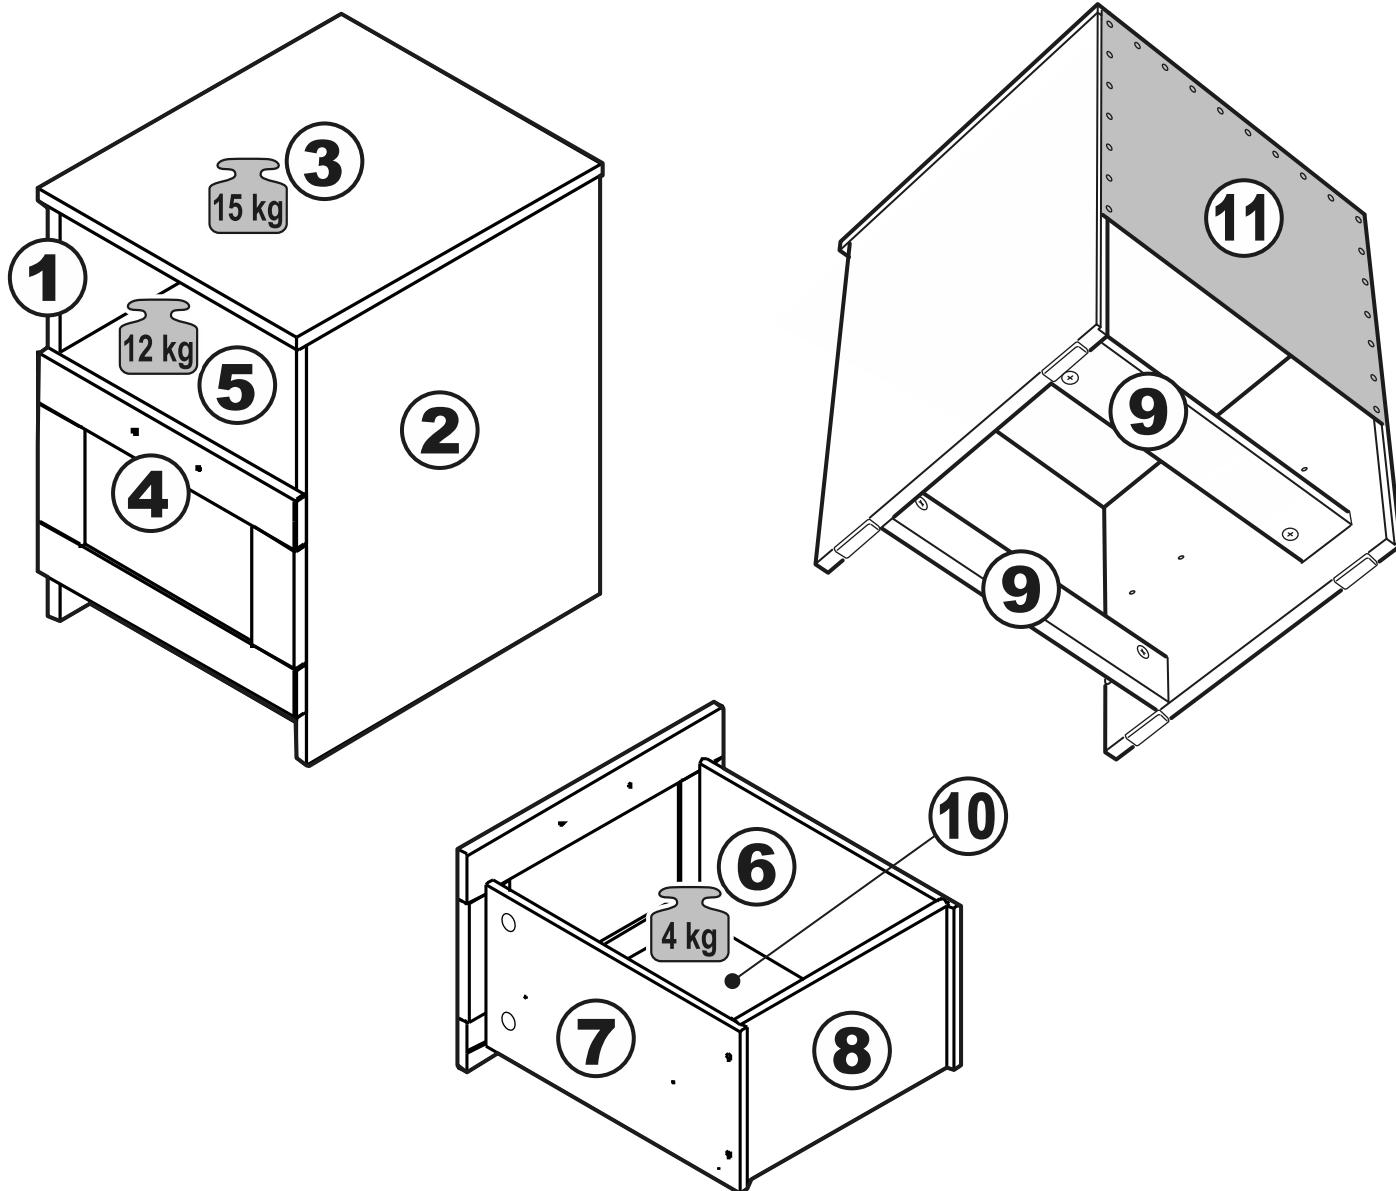

# СИРИУС

тумба

№ поз.	Наименование	Кол-во	Габаритные размеры, мм
1	боковая стенка левая	1	515×394×16
2	боковая стенка правая	1	515×394×16
3	крышка	1	392×412×16
4	фасад ящика	1	387×285×16
5	полка	1	358×389,5×16
6	боковая стенка ящика левая	1	385×206×12
7	боковая стенка ящика правая	1	385×206×12
8	задняя стенка ящика	1	315×206×12
9	цоколь	2	358×65×16
10	дно ящика	1	320×374×3
11	задняя стенка	1	348×379×2,5

# 1

ø15x10  
8x

8x

ø6x30  
12x

4x

ø5x11  
6x

ø1,4x25  
1x

# 2

ø15x10  
4x

4x

ø6x30  
4x

ø6,8x40  
4x

ø5x11  
6x

1x

1x