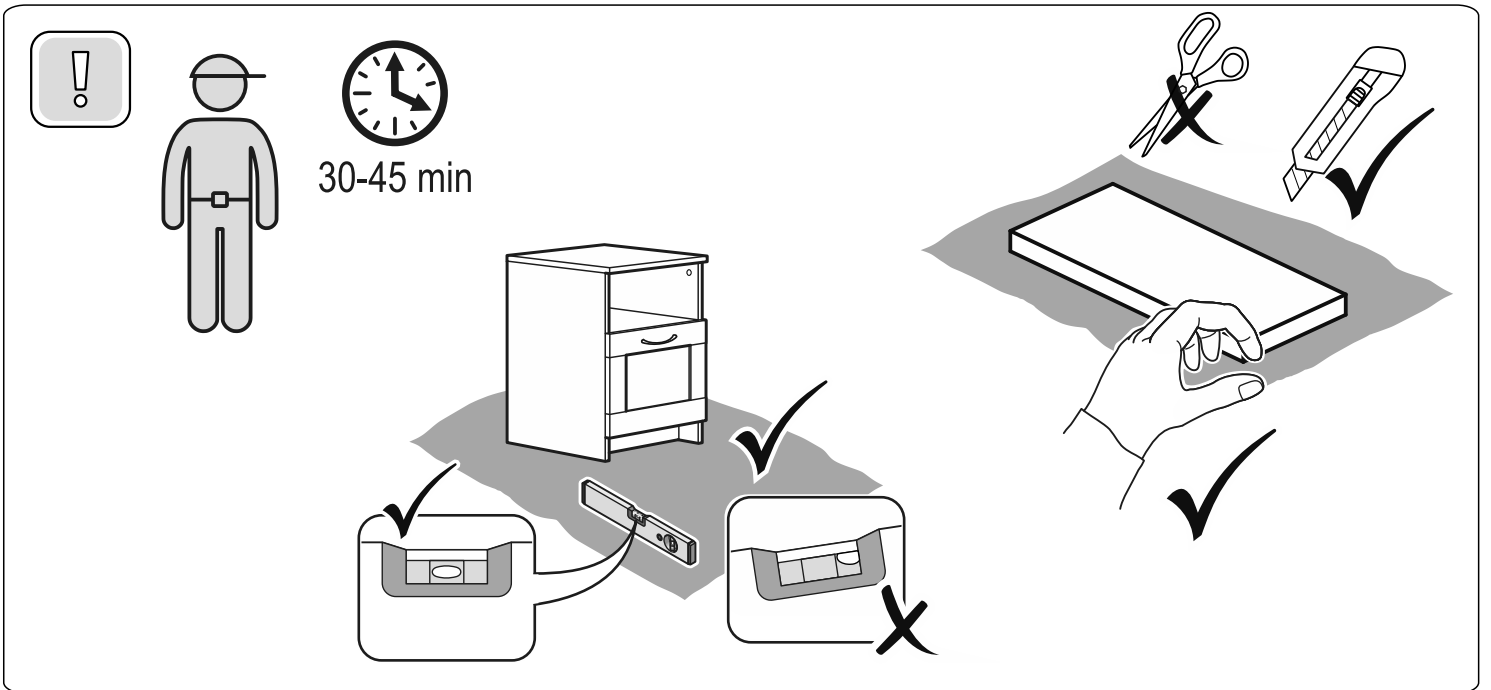

# СИРИУС

тумба

№ поз.	Наименование	Кол-во	Габаритные размеры, мм
1	боковая стенка левая	1	515×394×16
2	боковая стенка правая	1	515×394×16
3	крышка	1	392×412×16
4	фасад ящика	1	387×285×16
5	полка	1	358×389,5×16
6	боковая стенка ящика левая	1	385×206×12
7	боковая стенка ящика правая	1	385×206×12
8	задняя стенка ящика	1	315×206×12
9	цоколь	2	358×65×16
10	дно ящика	1	320×374×3
11	задняя стенка	1	348×379×2,5