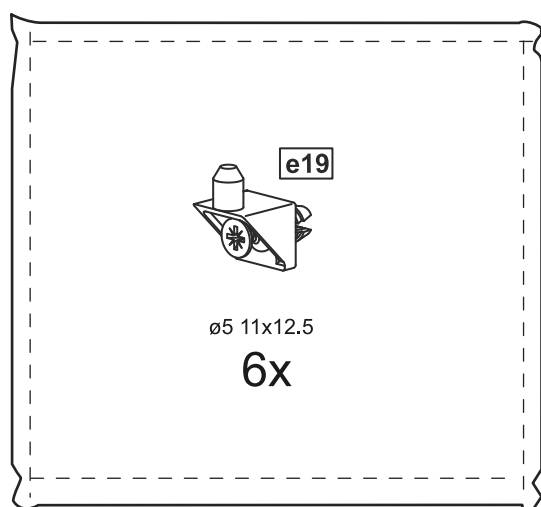

МАКС

полка 464x584

полка 714x584

полка 964x584

полка 464x584

№ поз.	Наименование	Кол-во	Габаритные размеры, мм
1	полка	1	464x584x18

полка 714x584

№ поз.	Наименование	Кол-во	Габаритные размеры, мм
1	полка	1	714x584x18

полка 964x584

№ поз.	Наименование	Кол-во	Габаритные размеры, мм
1	полка	1	964x584x18

1

2