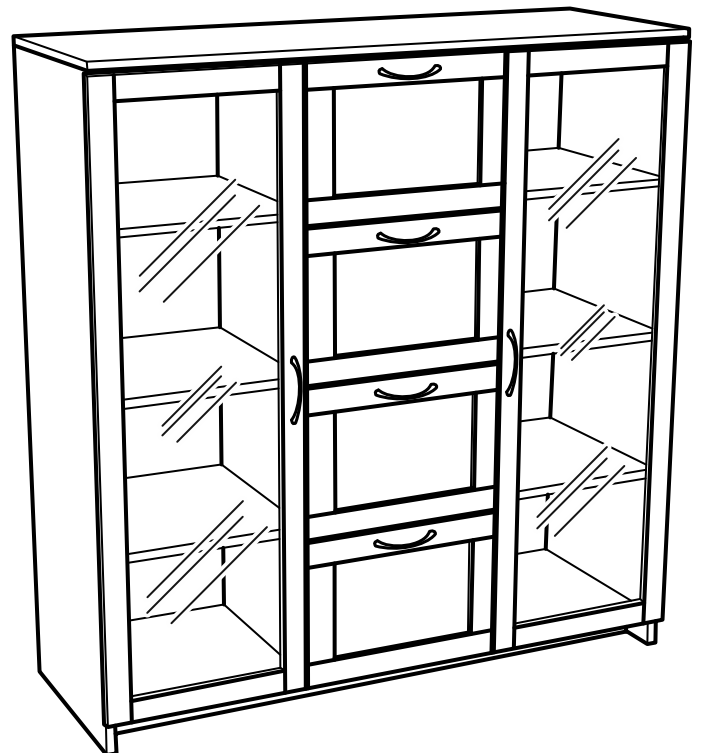

СИРИУС

тумба 2 двери и 4 ящика 117x123

тумба 2 двери со стеклом
и 4 ящика 117x123

тумба 117х123 2 двери и 4 ящика

№ поз.	Наименование	Кол-во	Габаритные размеры, мм
1	боковая стенка левая	1	1218×394×16
2	боковая стенка правая	1	1218×394×16
3	дверь	2	1150×387×16
4	крышка	1	1171×412×16
5	дно	1	1137×390×16
6	перегородка правая	1	1144,5×390×16
7	перегородка левая	1	1144,5×390×16
8	цоколь	2	1137×57×16
9	полка	2	373,5×390×16
10	полка съемная	4	371×375×16
11	фасад	4	387×285×16
12	боковая стенка ящика левая	4	385×206×12
13	боковая стенка ящика правая	4	385×206×12
14	задняя стенка ящика	4	315×206×12
15	дно ящика	4	320×374×3
16	задняя стенка	1	1170×379×2,5
17	задняя стенка	2	1170×390×2,5

тумба 117х123 2 двери со стеклом и 4 ящика

№ поз.	Наименование	Кол-во	Габаритные размеры, мм
1	боковая стенка левая	1	1218×394×16
2	боковая стенка правая	1	1218×394×16
3	дверь со стеклом	2	1150×387×16
4	крышка	1	1171×412×16
5	дно	1	1137×390×16
6	перегородка правая	1	1144,5×390×16
7	перегородка левая	1	1144,5×390×16
8	цоколь	2	1137×57×16
9	полка	2	373,5×390×16
10	полка съемная	4	371×375×16
11	фасад	4	387×285×16
12	боковая стенка ящика левая	4	385×206×12
13	боковая стенка ящика правая	4	385×206×12
14	задняя стенка ящика	4	315×206×12
15	дно ящика	4	320×374×3
16	задняя стенка	1	1170×379×2,5
17	задняя стенка	2	1170×390×2,5