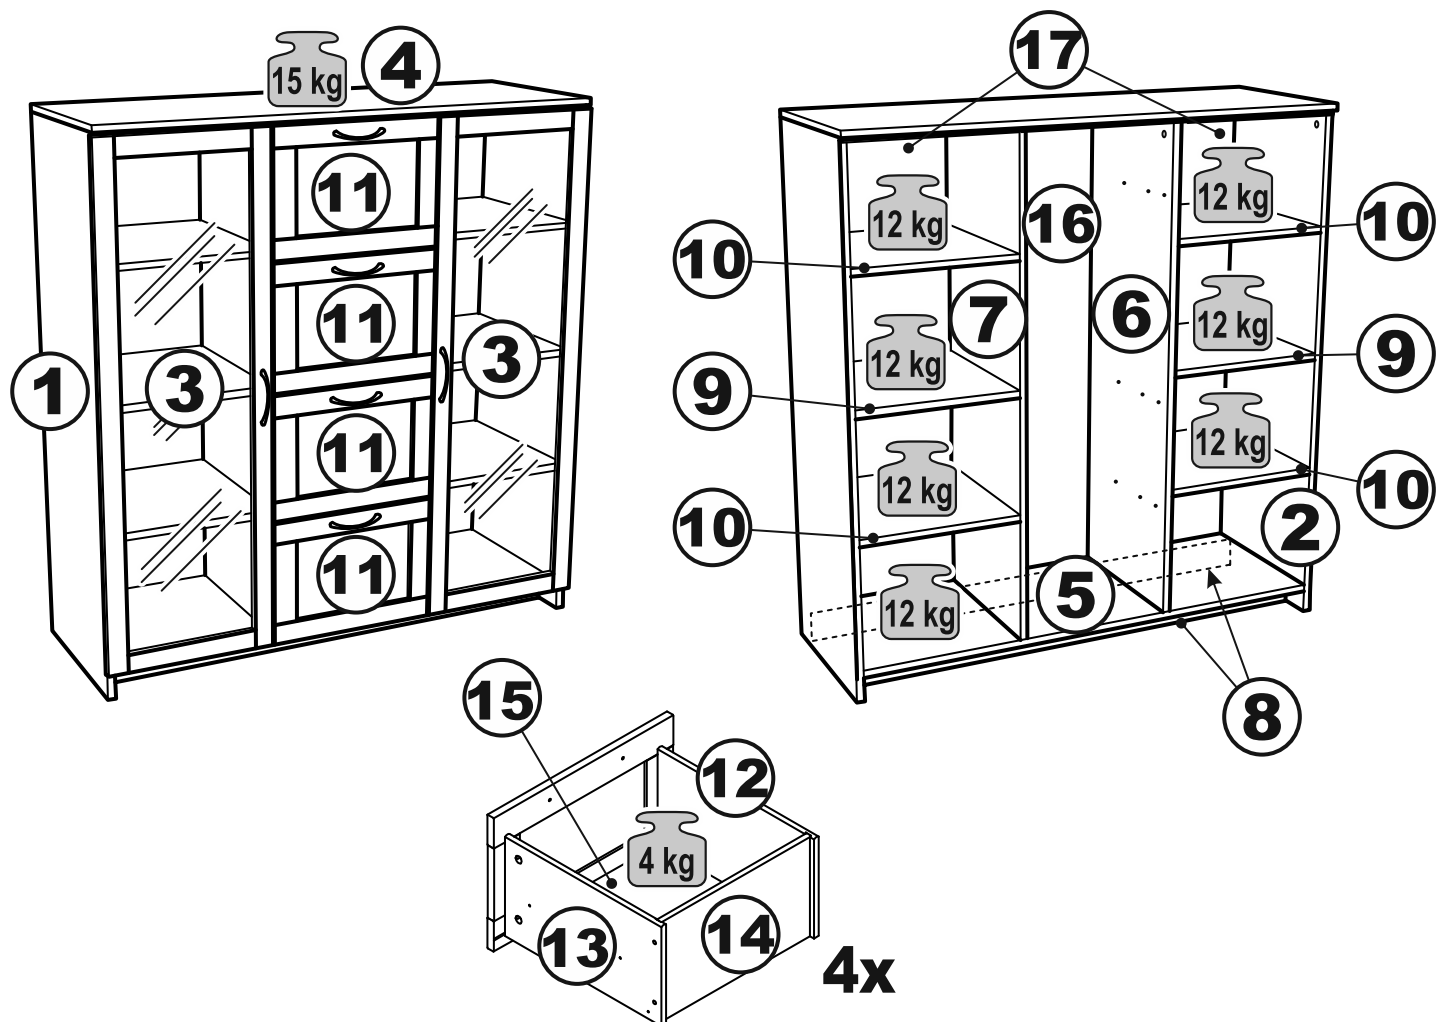

СИРИУС

тумба 2 двери и 4 ящика 117x123

тумба 2 двери со стеклом
и 4 ящика 117x123

тумба 117х123 2 двери и 4 ящика

№ поз.	Наименование	Кол-во	Габаритные размеры, мм
1	боковая стенка левая	1	1218×394×16
2	боковая стенка правая	1	1218×394×16
3	дверь	2	1150×387×16
4	крышка	1	1171×412×16
5	дно	1	1137×390×16
6	перегородка правая	1	1144,5×390×16
7	перегородка левая	1	1144,5×390×16
8	цоколь	2	1137×57×16
9	полка	2	373,5×390×16
10	полка съемная	4	371×375×16
11	фасад	4	387×285×16
12	боковая стенка ящика левая	4	385×206×12
13	боковая стенка ящика правая	4	385×206×12
14	задняя стенка ящика	4	315×206×12
15	дно ящика	4	320×374×3
16	задняя стенка	1	1170×379×2,5
17	задняя стенка	2	1170×390×2,5

тумба 117х123 2 двери со стеклом и 4 ящика

№ поз.	Наименование	Кол-во	Габаритные размеры, мм
1	боковая стенка левая	1	1218×394×16
2	боковая стенка правая	1	1218×394×16
3	дверь со стеклом	2	1150×387×16
4	крышка	1	1171×412×16
5	дно	1	1137×390×16
6	перегородка правая	1	1144,5×390×16
7	перегородка левая	1	1144,5×390×16
8	цоколь	2	1137×57×16
9	полка	2	373,5×390×16
10	полка съемная	4	371×375×16
11	фасад	4	387×285×16
12	боковая стенка ящика левая	4	385×206×12
13	боковая стенка ящика правая	4	385×206×12
14	задняя стенка ящика	4	315×206×12
15	дно ящика	4	320×374×3
16	задняя стенка	1	1170×379×2,5
17	задняя стенка	2	1170×390×2,5