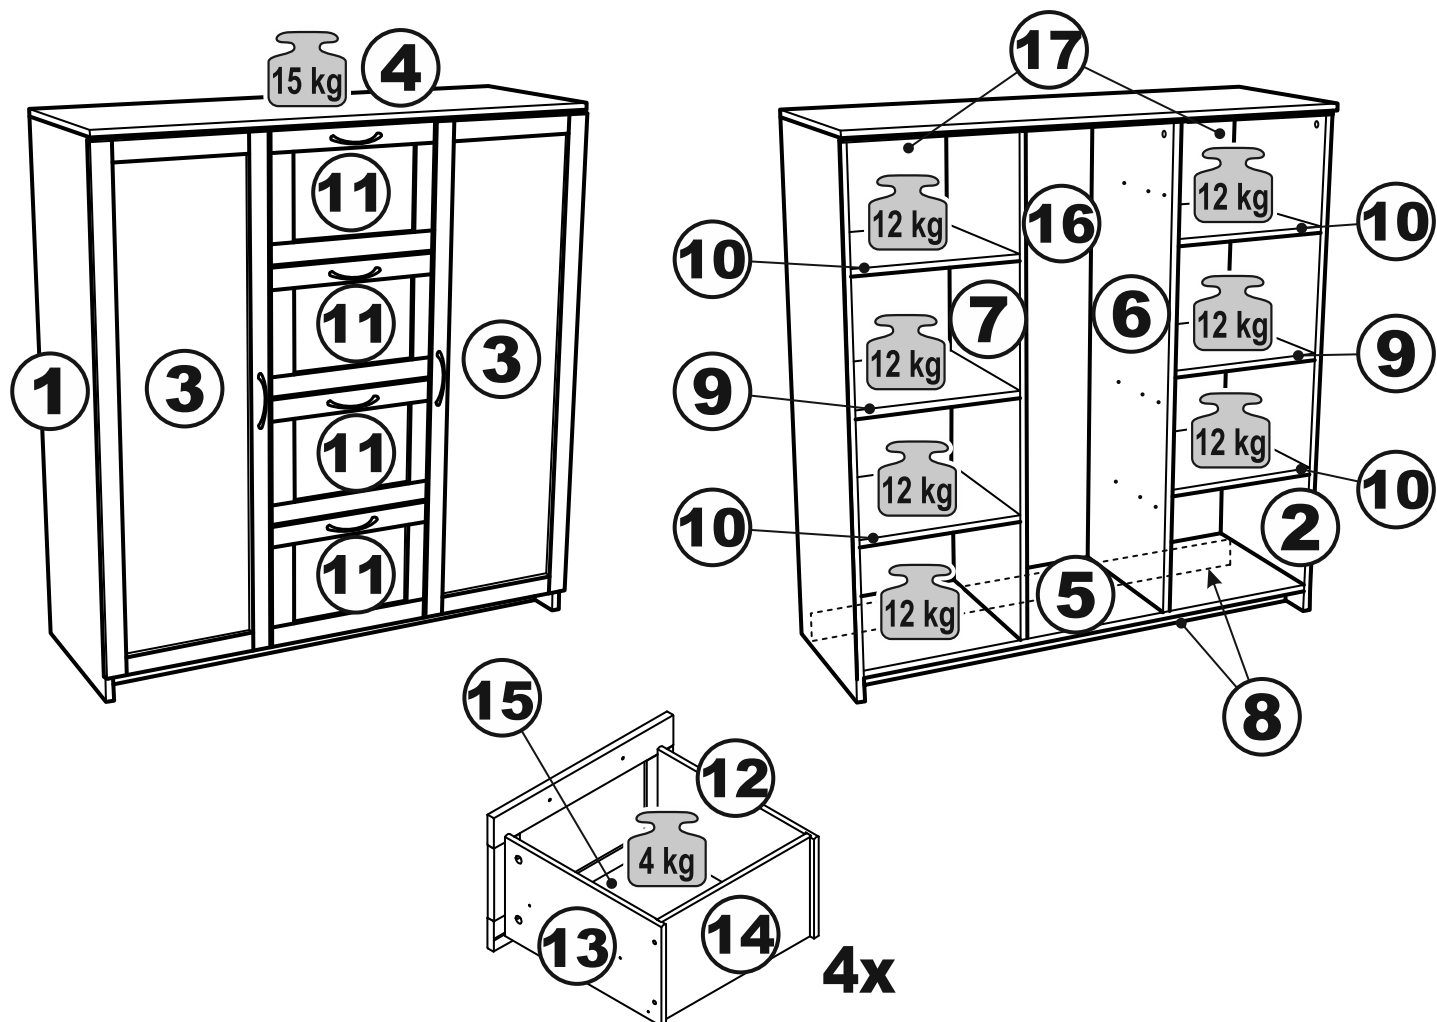

СИРИУС

тумба 2 двери и 4 ящика 117x123

тумба 2 двери со стеклом
и 4 ящика 117x123

тумба 117х123 2 двери и 4 ящика

№ поз.	Наименование	Кол-во	Габаритные размеры, мм
1	боковая стенка левая	1	1218×394×16
2	боковая стенка правая	1	1218×394×16
3	дверь	2	1150×387×16
4	крышка	1	1171×412×16
5	дно	1	1137×390×16
6	перегородка правая	1	1144,5×390×16
7	перегородка левая	1	1144,5×390×16
8	цоколь	2	1137×57×16
9	полка	2	373,5×390×16
10	полка съемная	4	371×375×16
11	фасад	4	387×285×16
12	боковая стенка ящика левая	4	385×206×12
13	боковая стенка ящика правая	4	385×206×12
14	задняя стенка ящика	4	315×206×12
15	дно ящика	4	320×374×3
16	задняя стенка	1	1170×379×2,5
17	задняя стенка	2	1170×390×2,5

тумба 117х123 2 двери со стеклом и 4 ящика

№ поз.	Наименование	Кол-во	Габаритные размеры, мм
1	боковая стенка левая	1	1218×394×16
2	боковая стенка правая	1	1218×394×16
3	дверь со стеклом	2	1150×387×16
4	крышка	1	1171×412×16
5	дно	1	1137×390×16
6	перегородка правая	1	1144,5×390×16
7	перегородка левая	1	1144,5×390×16
8	цоколь	2	1137×57×16
9	полка	2	373,5×390×16
10	полка съемная	4	371×375×16
11	фасад	4	387×285×16
12	боковая стенка ящика левая	4	385×206×12
13	боковая стенка ящика правая	4	385×206×12
14	задняя стенка ящика	4	315×206×12
15	дно ящика	4	320×374×3
16	задняя стенка	1	1170×379×2,5
17	задняя стенка	2	1170×390×2,5