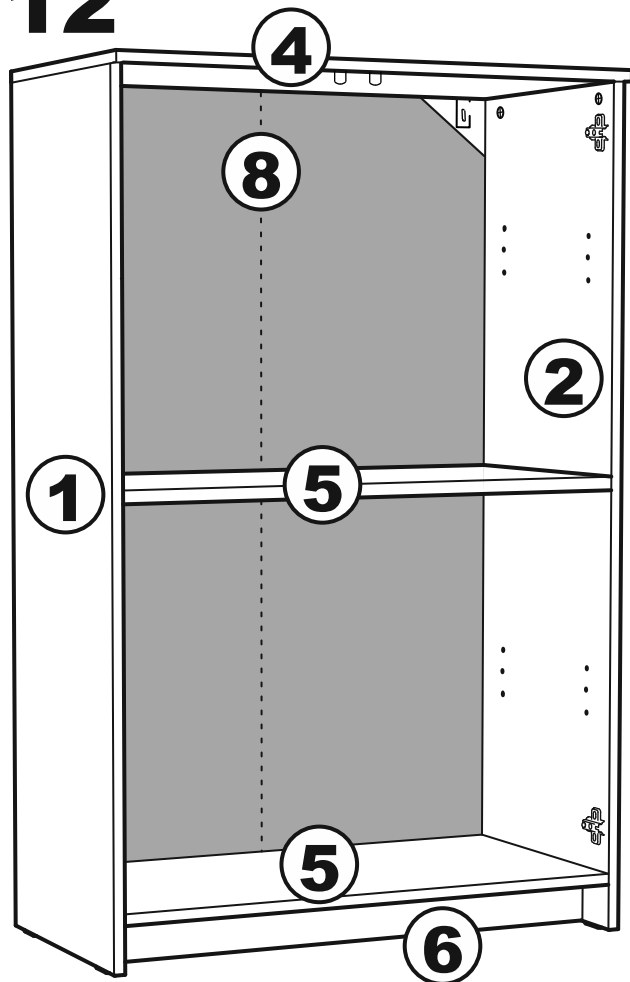

СИРИУС

тумба 2 двери 78x123

тумба 2 двери со стеклом 78x123

2 двери 78x123

2 двери со стеклом 78x123

тумба 2 двери 78x123

№ поз.	Наименование	Кол-во	Габаритные размеры, мм
1	боковая стенка левая	1	1218×394×16
2	боковая стенка правая	1	1218×394×16
3	дверь	2	1150×387×16
4	крышка	1	782×412×16
5	полка/дно	2	748×390×16
6	цоколь	2	748×57×16
7	полка съемная	2	746×375×18
8	задняя стенка (двойная)	1	1170×768×2,5

тумба 2 двери со стеклом 78x123

№ поз.	Наименование	Кол-во	Габаритные размеры, мм
1	боковая стенка левая	1	1218×394×16
2	боковая стенка правая	1	1218×394×16
3	дверь со стеклом	2	1150×387×16
4	крышка	1	782×412×16
5	полка/дно	2	748×390×16
6	цоколь	2	748×57×16
7	полка съемная	2	746×375×18
8	задняя стенка (двойная)	1	1170×768×2,5

8

8

9

10

11

12

13

14