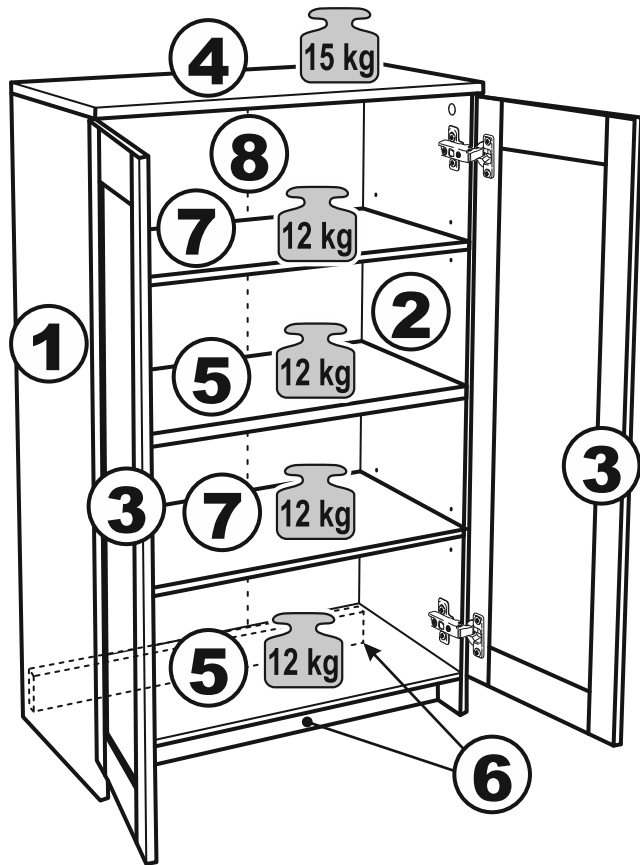

СИРИУС

тумба 2 двери 78x123

тумба 2 двери со стеклом 78x123

2 двери 78x123

2 двери со стеклом 78x123

тумба 2 двери 78x123

№ поз.	Наименование	Кол-во	Габаритные размеры, мм
1	боковая стенка левая	1	1218×394×16
2	боковая стенка правая	1	1218×394×16
3	дверь	2	1150×387×16
4	крышка	1	782×412×16
5	полка/дно	2	748×390×16
6	цоколь	2	748×57×16
7	полка съемная	2	746×375×18
8	задняя стенка (двойная)	1	1170×768×2,5

тумба 2 двери со стеклом 78x123

№ поз.	Наименование	Кол-во	Габаритные размеры, мм
1	боковая стенка левая	1	1218×394×16
2	боковая стенка правая	1	1218×394×16
3	дверь со стеклом	2	1150×387×16
4	крышка	1	782×412×16
5	полка/дно	2	748×390×16
6	цоколь	2	748×57×16
7	полка съемная	2	746×375×18
8	задняя стенка (двойная)	1	1170×768×2,5