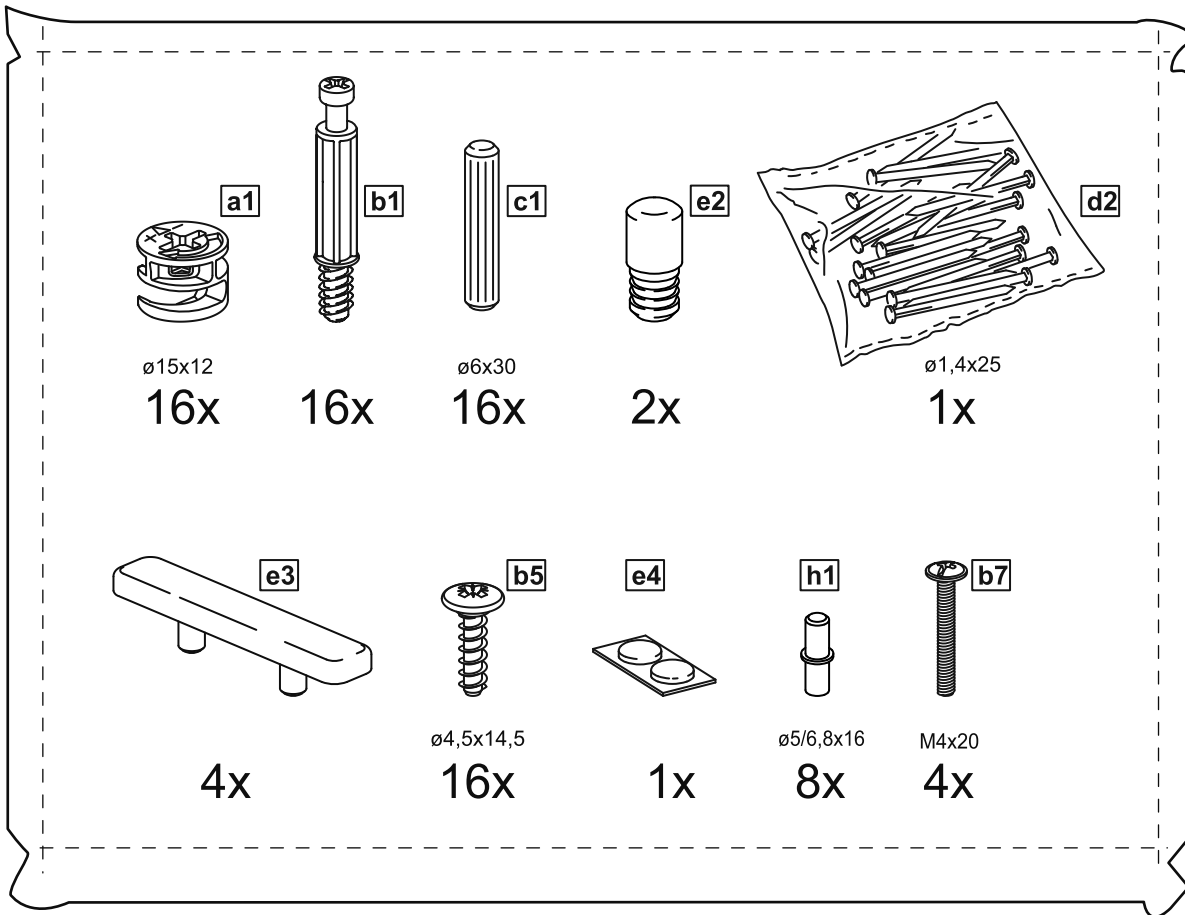

СИРИУС

тумба 2 двери 78x123

тумба 2 двери со стеклом 78x123

2 двери 78x123

2 двери со стеклом 78x123

тумба 2 двери 78x123

№ поз.	Наименование	Кол-во	Габаритные размеры, мм
1	боковая стенка левая	1	1218×394×16
2	боковая стенка правая	1	1218×394×16
3	дверь	2	1150×387×16
4	крышка	1	782×412×16
5	полка/дно	2	748×390×16
6	цоколь	2	748×57×16
7	полка съемная	2	746×375×18
8	задняя стенка (двойная)	1	1170×768×2,5

тумба 2 двери со стеклом 78x123

№ поз.	Наименование	Кол-во	Габаритные размеры, мм
1	боковая стенка левая	1	1218×394×16
2	боковая стенка правая	1	1218×394×16
3	дверь со стеклом	2	1150×387×16
4	крышка	1	782×412×16
5	полка/дно	2	748×390×16
6	цоколь	2	748×57×16
7	полка съемная	2	746×375×18
8	задняя стенка (двойная)	1	1170×768×2,5

1

2

3

4

5

7

6

7

8

8

9

10

11

12

13

14