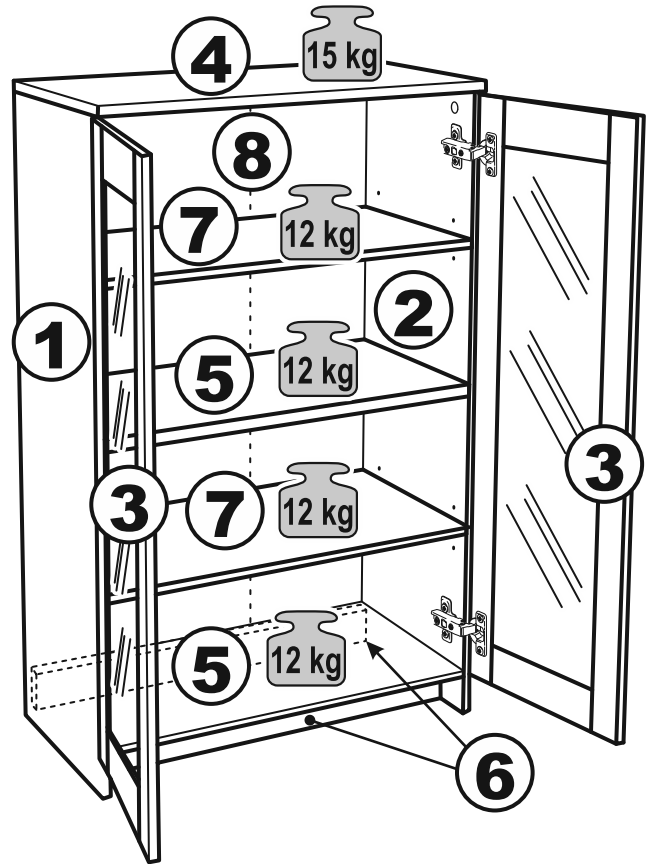

СИРИУС

тумба 2 двери 78x123

тумба 2 двери со стеклом 78x123

2 двери 78x123

2 двери со стеклом 78x123

тумба 2 двери 78x123

№ поз.	Наименование	Кол-во	Габаритные размеры, мм
1	боковая стенка левая	1	1218×394×16
2	боковая стенка правая	1	1218×394×16
3	дверь	2	1150×387×16
4	крышка	1	782×412×16
5	полка/дно	2	748×390×16
6	цоколь	2	748×57×16
7	полка съемная	2	746×375×18
8	задняя стенка (двойная)	1	1170×768×2,5

тумба 2 двери со стеклом 78x123

№ поз.	Наименование	Кол-во	Габаритные размеры, мм
1	боковая стенка левая	1	1218×394×16
2	боковая стенка правая	1	1218×394×16
3	дверь со стеклом	2	1150×387×16
4	крышка	1	782×412×16
5	полка/дно	2	748×390×16
6	цоколь	2	748×57×16
7	полка съемная	2	746×375×18
8	задняя стенка (двойная)	1	1170×768×2,5