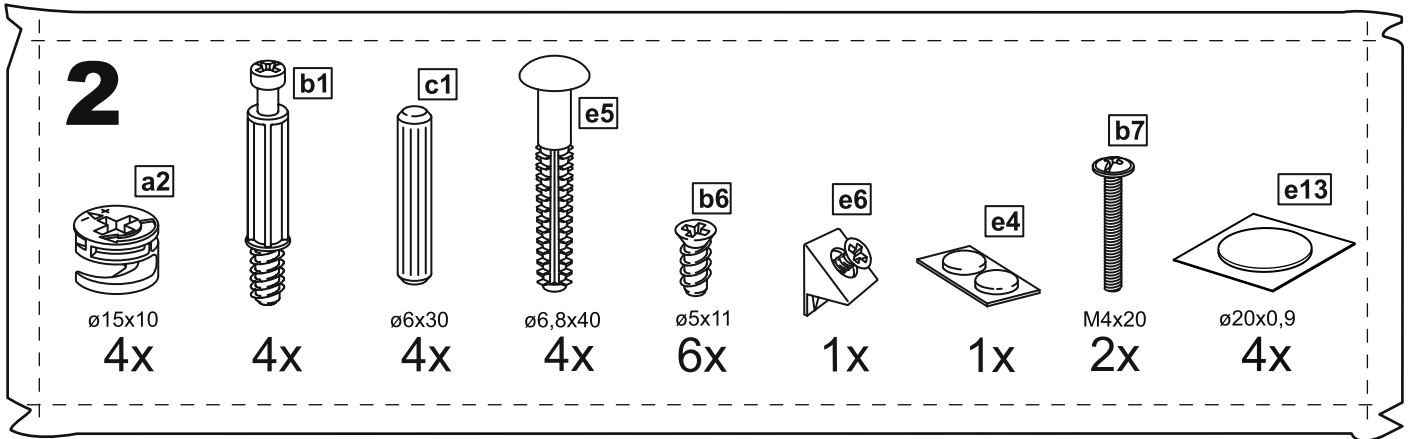

СИРИУС

шкаф комбинированный
4 двери и 1 ящик

шкаф комбинированный 4 двери и 1 ящик (с 2 зеркалами)

№ поз.	Наименование	Кол-во	Габаритные размеры, мм
1	боковая стенка левая	1	1884×482×16
2	боковая стенка правая	1	1884×482×16
3	перегородка левая	1	1810,5×477,5×16
4	перегородка правая	1	1810,5×477,5×16
5	дверь короткая левая	1	1525×387×16
6	дверь короткая правая	1	1525×387×16
7	дверь с зеркалом	2	1816×387×16
8	крышка	1	1560×502×16
9	дно	1	1526×476,5×16
10	полка	2	373×476,5×16
11	полка съемная	4	372×476,5×16
12	полка	1	748×476,5×16
13	цоколь	2	1526×57×16
14	фасад ящика	1	777×285×16
15	боковая стенка ящика левая	1	385×206×12
16	боковая стенка ящика правая	1	385×206×12
17	задняя стенка ящика	1	705×206×12
18	дно ящика	1	710×374×3
19	задняя стенка (двойная)	1	1835×768×2,5
20	задняя стенка	2	1835×390×2,5

шкаф комбинированный 4 двери и 1 ящик (с 1 зеркалом)

№ поз.	Наименование	Кол-во	Габаритные размеры, мм
1	боковая стенка левая	1	1884×482×16
2	боковая стенка правая	1	1884×482×16
3	перегородка левая	1	1810,5×477,5×16
4	перегородка правая	1	1810,5×477,5×16
5	дверь короткая левая	1	1525×387×16
6	дверь короткая правая	1	1525×387×16
7	дверь с зеркалом	1	1816×387×16
8	крышка	1	1560×502×16
9	дно	1	1526×476,5×16
10	полка	2	373×476,5×16
11	полка съемная	4	372×476,5×16
12	полка	1	748×476,5×16
13	цоколь	2	1526×57×16
14	фасад ящика	1	777×285×16
15	боковая стенка ящика левая	1	385×206×12
16	боковая стенка ящика правая	1	385×206×12
17	задняя стенка ящика	1	705×206×12
18	дно ящика	1	710×374×3
19	задняя стенка (двойная)	1	1835×768×2,5
20	задняя стенка	2	1835×390×2,5
21	дверь	1	1816×387×16