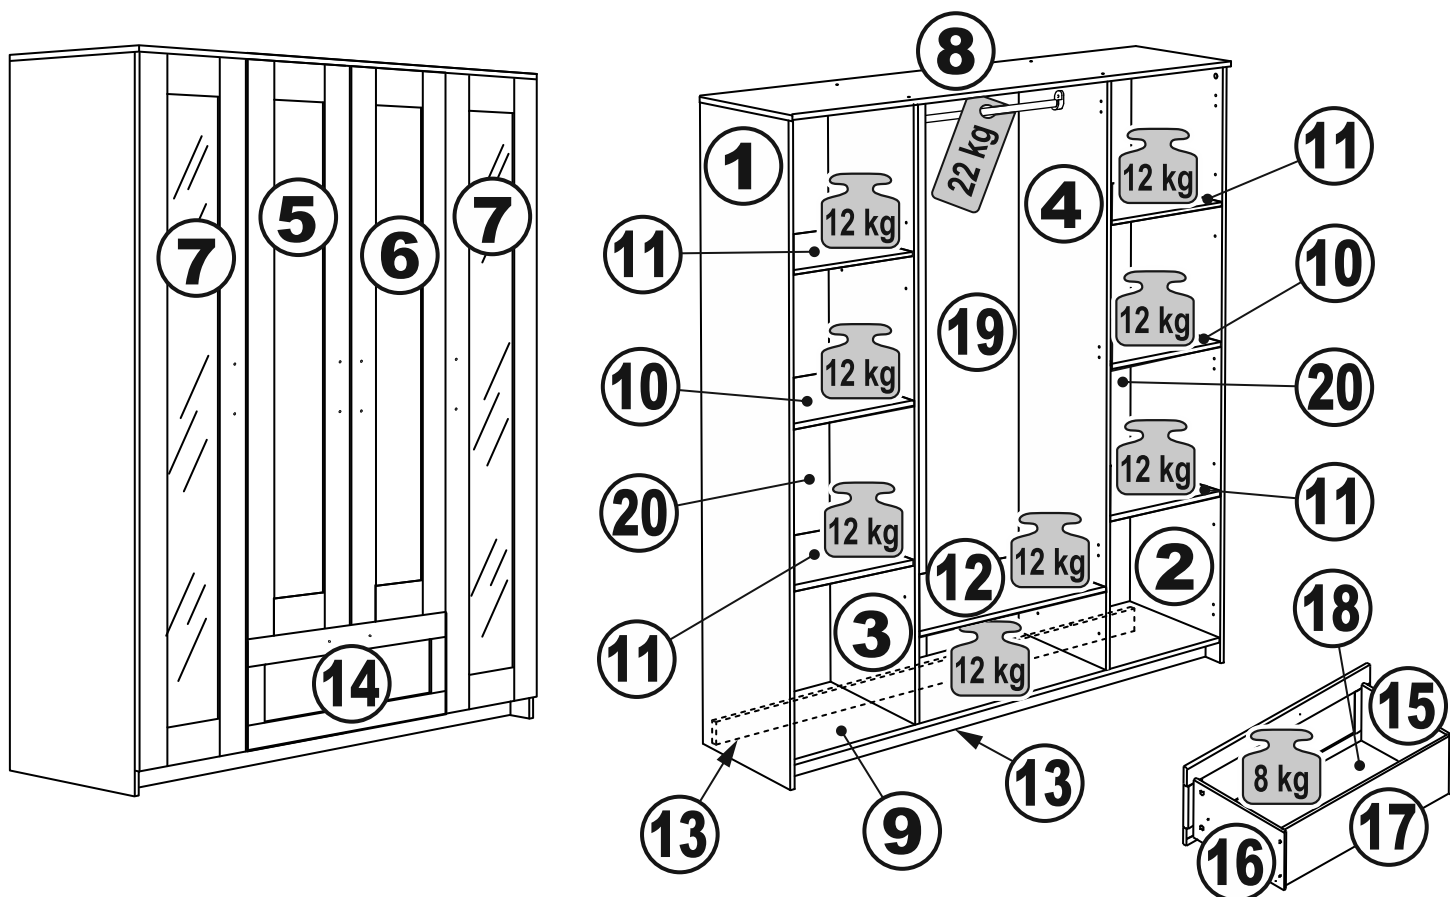

СИРИУС

шкаф комбинированный
4 двери и 1 ящик

шкаф комбинированный 4 двери и 1 ящик (с 2 зеркалами)

№ поз.	Наименование	Кол-во	Габаритные размеры, мм
1	боковая стенка левая	1	1884×482×16
2	боковая стенка правая	1	1884×482×16
3	перегородка левая	1	1810,5×477,5×16
4	перегородка правая	1	1810,5×477,5×16
5	дверь короткая левая	1	1525×387×16
6	дверь короткая правая	1	1525×387×16
7	дверь с зеркалом	2	1816×387×16
8	крышка	1	1560×502×16
9	дно	1	1526×476,5×16
10	полка	2	373×476,5×16
11	полка съемная	4	372×476,5×16
12	полка	1	748×476,5×16
13	цоколь	2	1526×57×16
14	фасад ящика	1	777×285×16
15	боковая стенка ящика левая	1	385×206×12
16	боковая стенка ящика правая	1	385×206×12
17	задняя стенка ящика	1	705×206×12
18	дно ящика	1	710×374×3
19	задняя стенка (двойная)	1	1835×768×2,5
20	задняя стенка	2	1835×390×2,5

шкаф комбинированный 4 двери и 1 ящик (с 1 зеркалом)

№ поз.	Наименование	Кол-во	Габаритные размеры, мм
1	боковая стенка левая	1	1884×482×16
2	боковая стенка правая	1	1884×482×16
3	перегородка левая	1	1810,5×477,5×16
4	перегородка правая	1	1810,5×477,5×16
5	дверь короткая левая	1	1525×387×16
6	дверь короткая правая	1	1525×387×16
7	дверь с зеркалом	1	1816×387×16
8	крышка	1	1560×502×16
9	дно	1	1526×476,5×16
10	полка	2	373×476,5×16
11	полка съемная	4	372×476,5×16
12	полка	1	748×476,5×16
13	цоколь	2	1526×57×16
14	фасад ящика	1	777×285×16
15	боковая стенка ящика левая	1	385×206×12
16	боковая стенка ящика правая	1	385×206×12
17	задняя стенка ящика	1	705×206×12
18	дно ящика	1	710×374×3
19	задняя стенка (двойная)	1	1835×768×2,5
20	задняя стенка	2	1835×390×2,5
21	дверь	1	1816×387×16

22

23

24

25

26

27

28

23