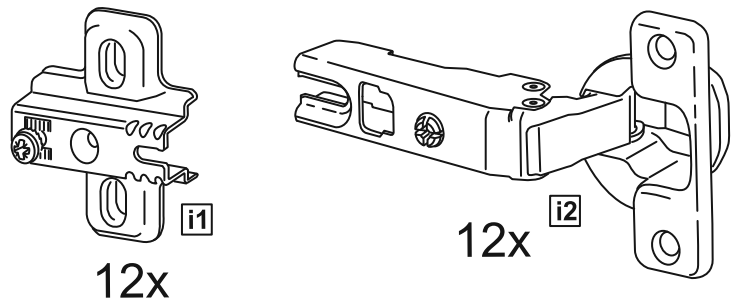

СИРИУС

шкаф комбинированный
4 двери и 1 ящик

шкаф комбинированный 4 двери и 1 ящик (с 2 зеркалами)

№ поз.	Наименование	Кол-во	Габаритные размеры, мм
1	боковая стенка левая	1	1884×482×16
2	боковая стенка правая	1	1884×482×16
3	перегородка левая	1	1810,5×477,5×16
4	перегородка правая	1	1810,5×477,5×16
5	дверь короткая левая	1	1525×387×16
6	дверь короткая правая	1	1525×387×16
7	дверь с зеркалом	2	1816×387×16
8	крышка	1	1560×502×16
9	дно	1	1526×476,5×16
10	полка	2	373×476,5×16
11	полка съемная	4	372×476,5×16
12	полка	1	748×476,5×16
13	цоколь	2	1526×57×16
14	фасад ящика	1	777×285×16
15	боковая стенка ящика левая	1	385×206×12
16	боковая стенка ящика правая	1	385×206×12
17	задняя стенка ящика	1	705×206×12
18	дно ящика	1	710×374×3
19	задняя стенка (двойная)	1	1835×768×2,5
20	задняя стенка	2	1835×390×2,5

шкаф комбинированный 4 двери и 1 ящик (с 1 зеркалом)

№ поз.	Наименование	Кол-во	Габаритные размеры, мм
1	боковая стенка левая	1	1884×482×16
2	боковая стенка правая	1	1884×482×16
3	перегородка левая	1	1810,5×477,5×16
4	перегородка правая	1	1810,5×477,5×16
5	дверь короткая левая	1	1525×387×16
6	дверь короткая правая	1	1525×387×16
7	дверь с зеркалом	1	1816×387×16
8	крышка	1	1560×502×16
9	дно	1	1526×476,5×16
10	полка	2	373×476,5×16
11	полка съемная	4	372×476,5×16
12	полка	1	748×476,5×16
13	цоколь	2	1526×57×16
14	фасад ящика	1	777×285×16
15	боковая стенка ящика левая	1	385×206×12
16	боковая стенка ящика правая	1	385×206×12
17	задняя стенка ящика	1	705×206×12
18	дно ящика	1	710×374×3
19	задняя стенка (двойная)	1	1835×768×2,5
20	задняя стенка	2	1835×390×2,5
21	дверь	1	1816×387×16