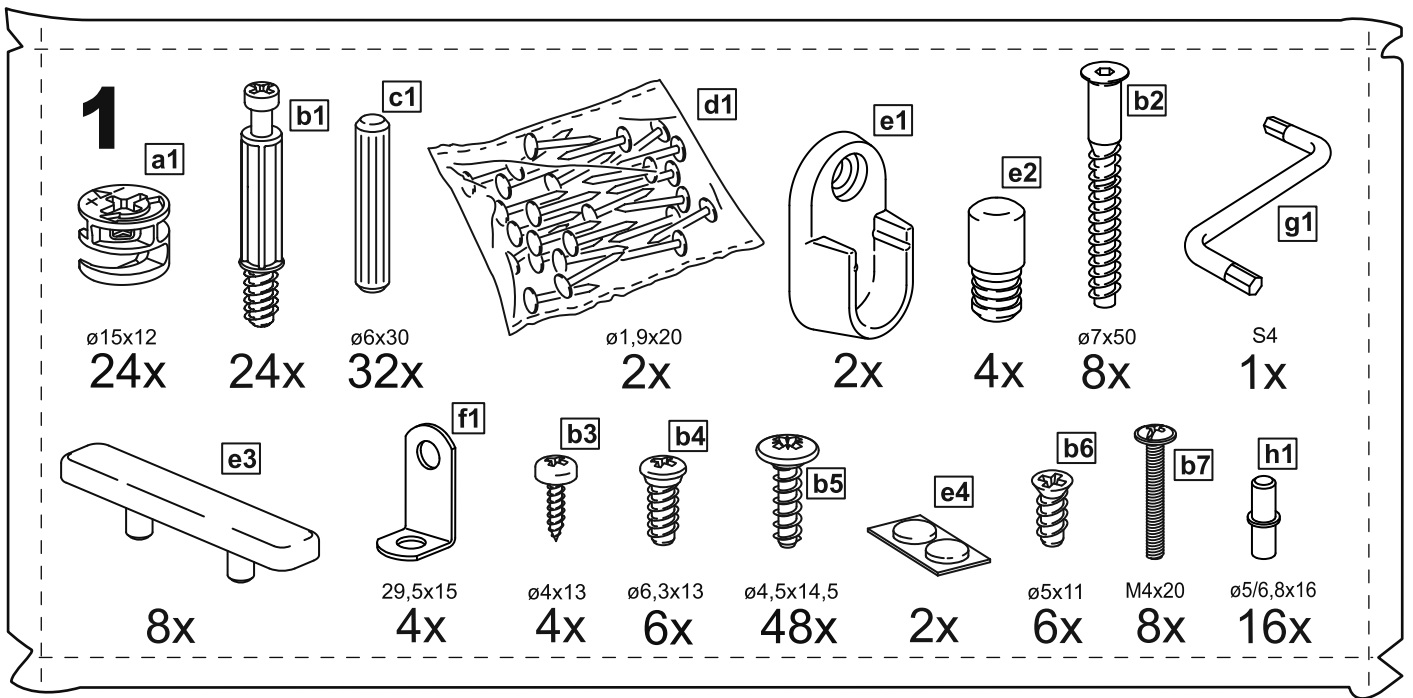

СИРИУС

шкаф комбинированный
4 двери и 1 ящик

шкаф комбинированный 4 двери и 1 ящик (с 2 зеркалами)

№ поз.	Наименование	Кол-во	Габаритные размеры, мм
1	боковая стенка левая	1	1884×482×16
2	боковая стенка правая	1	1884×482×16
3	перегородка левая	1	1810,5×477,5×16
4	перегородка правая	1	1810,5×477,5×16
5	дверь короткая левая	1	1525×387×16
6	дверь короткая правая	1	1525×387×16
7	дверь с зеркалом	2	1816×387×16
8	крышка	1	1560×502×16
9	дно	1	1526×476,5×16
10	полка	2	373×476,5×16
11	полка съемная	4	372×476,5×16
12	полка	1	748×476,5×16
13	цоколь	2	1526×57×16
14	фасад ящика	1	777×285×16
15	боковая стенка ящика левая	1	385×206×12
16	боковая стенка ящика правая	1	385×206×12
17	задняя стенка ящика	1	705×206×12
18	дно ящика	1	710×374×3
19	задняя стенка (двойная)	1	1835×768×2,5
20	задняя стенка	2	1835×390×2,5

шкаф комбинированный 4 двери и 1 ящик (с 1 зеркалом)

№ поз.	Наименование	Кол-во	Габаритные размеры, мм
1	боковая стенка левая	1	1884×482×16
2	боковая стенка правая	1	1884×482×16
3	перегородка левая	1	1810,5×477,5×16
4	перегородка правая	1	1810,5×477,5×16
5	дверь короткая левая	1	1525×387×16
6	дверь короткая правая	1	1525×387×16
7	дверь с зеркалом	1	1816×387×16
8	крышка	1	1560×502×16
9	дно	1	1526×476,5×16
10	полка	2	373×476,5×16
11	полка съемная	4	372×476,5×16
12	полка	1	748×476,5×16
13	цоколь	2	1526×57×16
14	фасад ящика	1	777×285×16
15	боковая стенка ящика левая	1	385×206×12
16	боковая стенка ящика правая	1	385×206×12
17	задняя стенка ящика	1	705×206×12
18	дно ящика	1	710×374×3
19	задняя стенка (двойная)	1	1835×768×2,5
20	задняя стенка	2	1835×390×2,5
21	дверь	1	1816×387×16

1

2

3

4

5

6

7

8

22

23

24

25

26

27

28

23