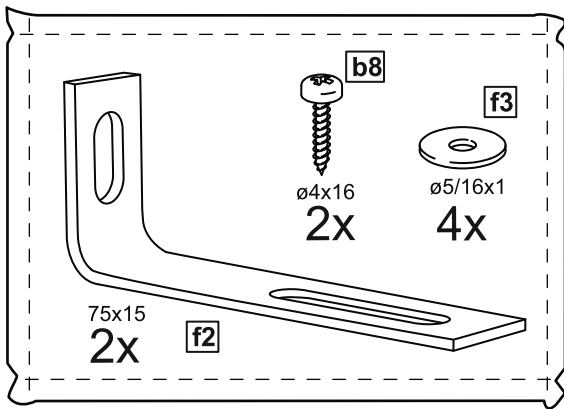

СИРИУС

шкаф комбинированный
4 двери и 1 ящик

шкаф комбинированный 4 двери и 1 ящик (с 2 зеркалами)

№ поз.	Наименование	Кол-во	Габаритные размеры, мм
1	боковая стенка левая	1	1884×482×16
2	боковая стенка правая	1	1884×482×16
3	перегородка левая	1	1810,5×477,5×16
4	перегородка правая	1	1810,5×477,5×16
5	дверь короткая левая	1	1525×387×16
6	дверь короткая правая	1	1525×387×16
7	дверь с зеркалом	2	1816×387×16
8	крышка	1	1560×502×16
9	дно	1	1526×476,5×16
10	полка	2	373×476,5×16
11	полка съемная	4	372×476,5×16
12	полка	1	748×476,5×16
13	цоколь	2	1526×57×16
14	фасад ящика	1	777×285×16
15	боковая стенка ящика левая	1	385×206×12
16	боковая стенка ящика правая	1	385×206×12
17	задняя стенка ящика	1	705×206×12
18	дно ящика	1	710×374×3
19	задняя стенка (двойная)	1	1835×768×2,5
20	задняя стенка	2	1835×390×2,5

шкаф комбинированный 4 двери и 1 ящик (с 1 зеркалом)

№ поз.	Наименование	Кол-во	Габаритные размеры, мм
1	боковая стенка левая	1	1884×482×16
2	боковая стенка правая	1	1884×482×16
3	перегородка левая	1	1810,5×477,5×16
4	перегородка правая	1	1810,5×477,5×16
5	дверь короткая левая	1	1525×387×16
6	дверь короткая правая	1	1525×387×16
7	дверь с зеркалом	1	1816×387×16
8	крышка	1	1560×502×16
9	дно	1	1526×476,5×16
10	полка	2	373×476,5×16
11	полка съемная	4	372×476,5×16
12	полка	1	748×476,5×16
13	цоколь	2	1526×57×16
14	фасад ящика	1	777×285×16
15	боковая стенка ящика левая	1	385×206×12
16	боковая стенка ящика правая	1	385×206×12
17	задняя стенка ящика	1	705×206×12
18	дно ящика	1	710×374×3
19	задняя стенка (двойная)	1	1835×768×2,5
20	задняя стенка	2	1835×390×2,5
21	дверь	1	1816×387×16