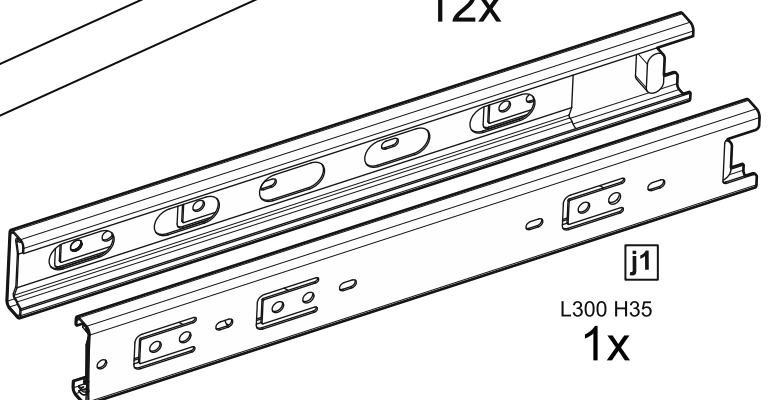

СИРИУС

шкаф комбинированный
4 двери и 1 ящик

шкаф комбинированный 4 двери и 1 ящик (с 2 зеркалами)

№ поз.	Наименование	Кол-во	Габаритные размеры, мм
1	боковая стенка левая	1	1884×482×16
2	боковая стенка правая	1	1884×482×16
3	перегородка левая	1	1810,5×477,5×16
4	перегородка правая	1	1810,5×477,5×16
5	дверь короткая левая	1	1525×387×16
6	дверь короткая правая	1	1525×387×16
7	дверь с зеркалом	2	1816×387×16
8	крышка	1	1560×502×16
9	дно	1	1526×476,5×16
10	полка	2	373×476,5×16
11	полка съемная	4	372×476,5×16
12	полка	1	748×476,5×16
13	цоколь	2	1526×57×16
14	фасад ящика	1	777×285×16
15	боковая стенка ящика левая	1	385×206×12
16	боковая стенка ящика правая	1	385×206×12
17	задняя стенка ящика	1	705×206×12
18	дно ящика	1	710×374×3
19	задняя стенка (двойная)	1	1835×768×2,5
20	задняя стенка	2	1835×390×2,5

шкаф комбинированный 4 двери и 1 ящик (с 1 зеркалом)

№ поз.	Наименование	Кол-во	Габаритные размеры, мм
1	боковая стенка левая	1	1884×482×16
2	боковая стенка правая	1	1884×482×16
3	перегородка левая	1	1810,5×477,5×16
4	перегородка правая	1	1810,5×477,5×16
5	дверь короткая левая	1	1525×387×16
6	дверь короткая правая	1	1525×387×16
7	дверь с зеркалом	1	1816×387×16
8	крышка	1	1560×502×16
9	дно	1	1526×476,5×16
10	полка	2	373×476,5×16
11	полка съемная	4	372×476,5×16
12	полка	1	748×476,5×16
13	цоколь	2	1526×57×16
14	фасад ящика	1	777×285×16
15	боковая стенка ящика левая	1	385×206×12
16	боковая стенка ящика правая	1	385×206×12
17	задняя стенка ящика	1	705×206×12
18	дно ящика	1	710×374×3
19	задняя стенка (двойная)	1	1835×768×2,5
20	задняя стенка	2	1835×390×2,5
21	дверь	1	1816×387×16