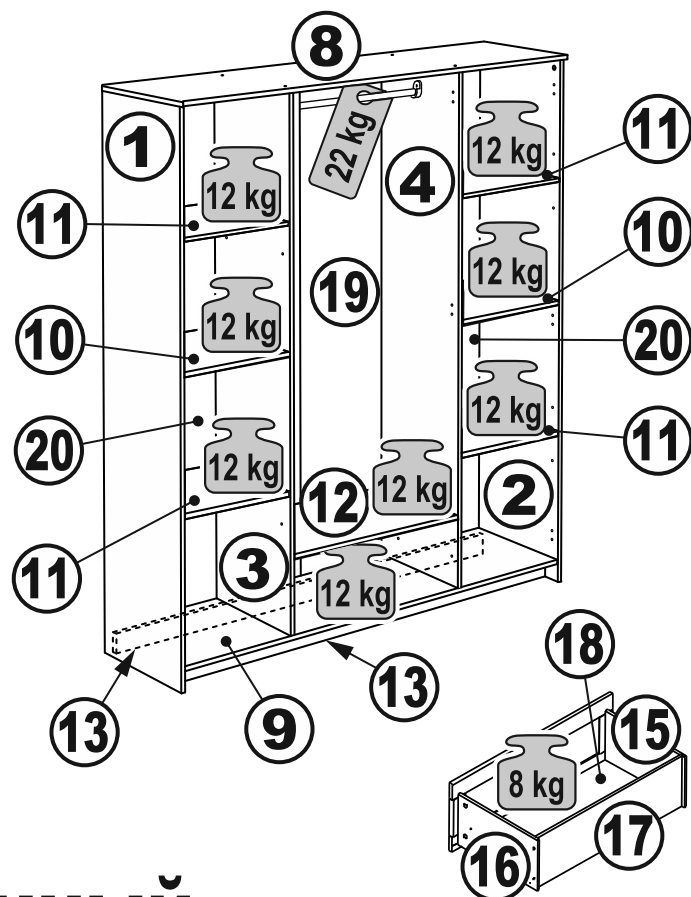

СИРИУС

шкаф комбинированный
4 двери и 1 ящик

шкаф комбинированный 4 двери и 1 ящик (с 2 зеркалами)

№ поз.	Наименование	Кол-во	Габаритные размеры, мм
1	боковая стенка левая	1	1884×482×16
2	боковая стенка правая	1	1884×482×16
3	перегородка левая	1	1810,5×477,5×16
4	перегородка правая	1	1810,5×477,5×16
5	дверь короткая левая	1	1525×387×16
6	дверь короткая правая	1	1525×387×16
7	дверь с зеркалом	2	1816×387×16
8	крышка	1	1560×502×16
9	дно	1	1526×476,5×16
10	полка	2	373×476,5×16
11	полка съемная	4	372×476,5×16
12	полка	1	748×476,5×16
13	цоколь	2	1526×57×16
14	фасад ящика	1	777×285×16
15	боковая стенка ящика левая	1	385×206×12
16	боковая стенка ящика правая	1	385×206×12
17	задняя стенка ящика	1	705×206×12
18	дно ящика	1	710×374×3
19	задняя стенка (двойная)	1	1835×768×2,5
20	задняя стенка	2	1835×390×2,5

шкаф комбинированный 4 двери и 1 ящик (с 1 зеркалом)

№ поз.	Наименование	Кол-во	Габаритные размеры, мм
1	боковая стенка левая	1	1884×482×16
2	боковая стенка правая	1	1884×482×16
3	перегородка левая	1	1810,5×477,5×16
4	перегородка правая	1	1810,5×477,5×16
5	дверь короткая левая	1	1525×387×16
6	дверь короткая правая	1	1525×387×16
7	дверь с зеркалом	1	1816×387×16
8	крышка	1	1560×502×16
9	дно	1	1526×476,5×16
10	полка	2	373×476,5×16
11	полка съемная	4	372×476,5×16
12	полка	1	748×476,5×16
13	цоколь	2	1526×57×16
14	фасад ящика	1	777×285×16
15	боковая стенка ящика левая	1	385×206×12
16	боковая стенка ящика правая	1	385×206×12
17	задняя стенка ящика	1	705×206×12
18	дно ящика	1	710×374×3
19	задняя стенка (двойная)	1	1835×768×2,5
20	задняя стенка	2	1835×390×2,5
21	дверь	1	1816×387×16

1

2

3

4

5

6

7

8

22

23

24

25

26

27

28

23