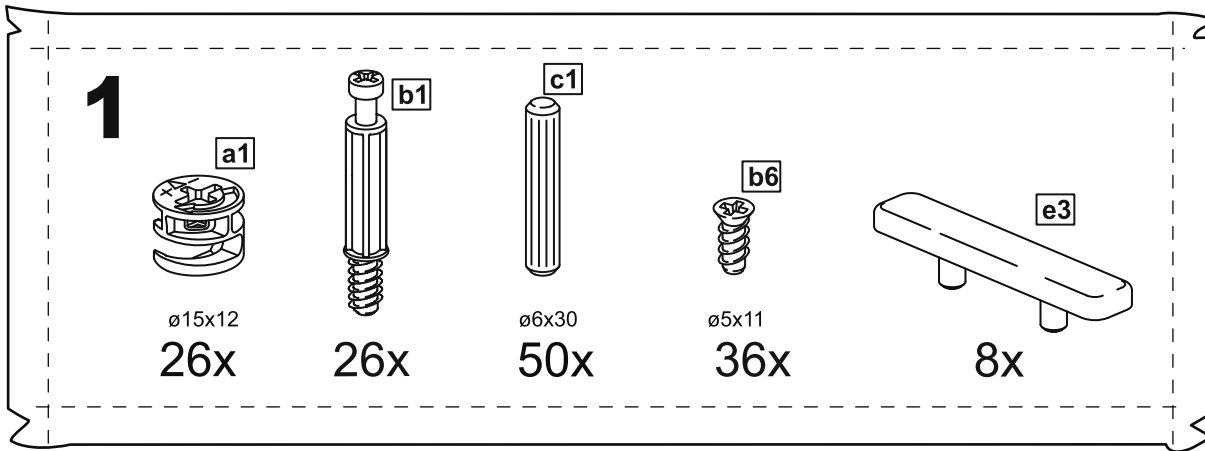

КАСТОР

стол письменный

6 ящичков

151x65

6x

№ поз.	Наименование	Кол-во	Габаритные размеры, мм
1	крышка	1	1510×650×18
2	боковая стенка наружная	2	732×620×16
3	боковая стенка правая внутренняя	1	732×620×16
4	цоколь	2	338×65×16
5	боковая стенка левая внутренняя	1	732×620×16
6	задняя стенка стола	1	760×500×16
7	задняя стенка тумбы стола	2	732×338×16
8	фасад ящика	6	367×193×16
9	боковая стенка ящика правая	6	445×120×12
10	боковая стенка ящика левая	6	445×120×12
11	задняя стенка ящика	6	313×117×12
12	дно ящика	6	318×434×3
13	цоколь лицевой	6	338×45×16