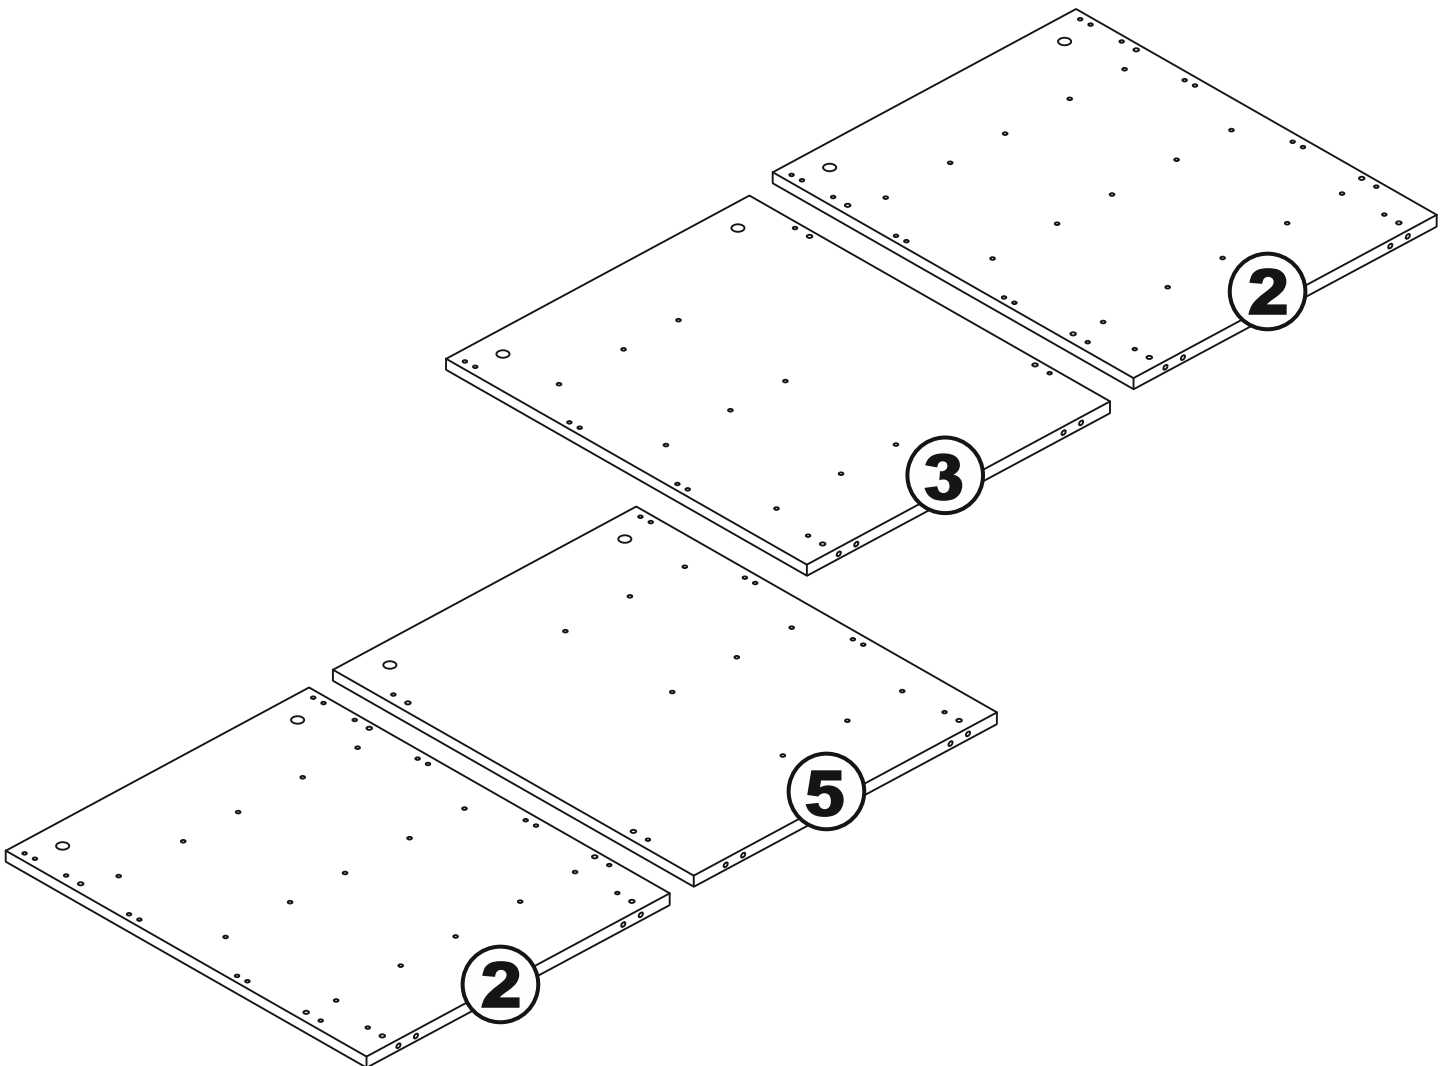

КАСТОР

стол письменный

6 ящичков

151x65

6x

№ поз.	Наименование	Кол-во	Габаритные размеры, мм
1	крышка	1	1510×650×18
2	боковая стенка наружная	2	732×620×16
3	боковая стенка правая внутренняя	1	732×620×16
4	цоколь	2	338×65×16
5	боковая стенка левая внутренняя	1	732×620×16
6	задняя стенка стола	1	760×500×16
7	задняя стенка тумбы стола	2	732×338×16
8	фасад ящика	6	367×193×16
9	боковая стенка ящика правая	6	445×120×12
10	боковая стенка ящика левая	6	445×120×12
11	задняя стенка ящика	6	313×117×12
12	дно ящика	6	318×434×3
13	цоколь лицевой	6	338×45×16

1

2

6

7

7

8

10

12