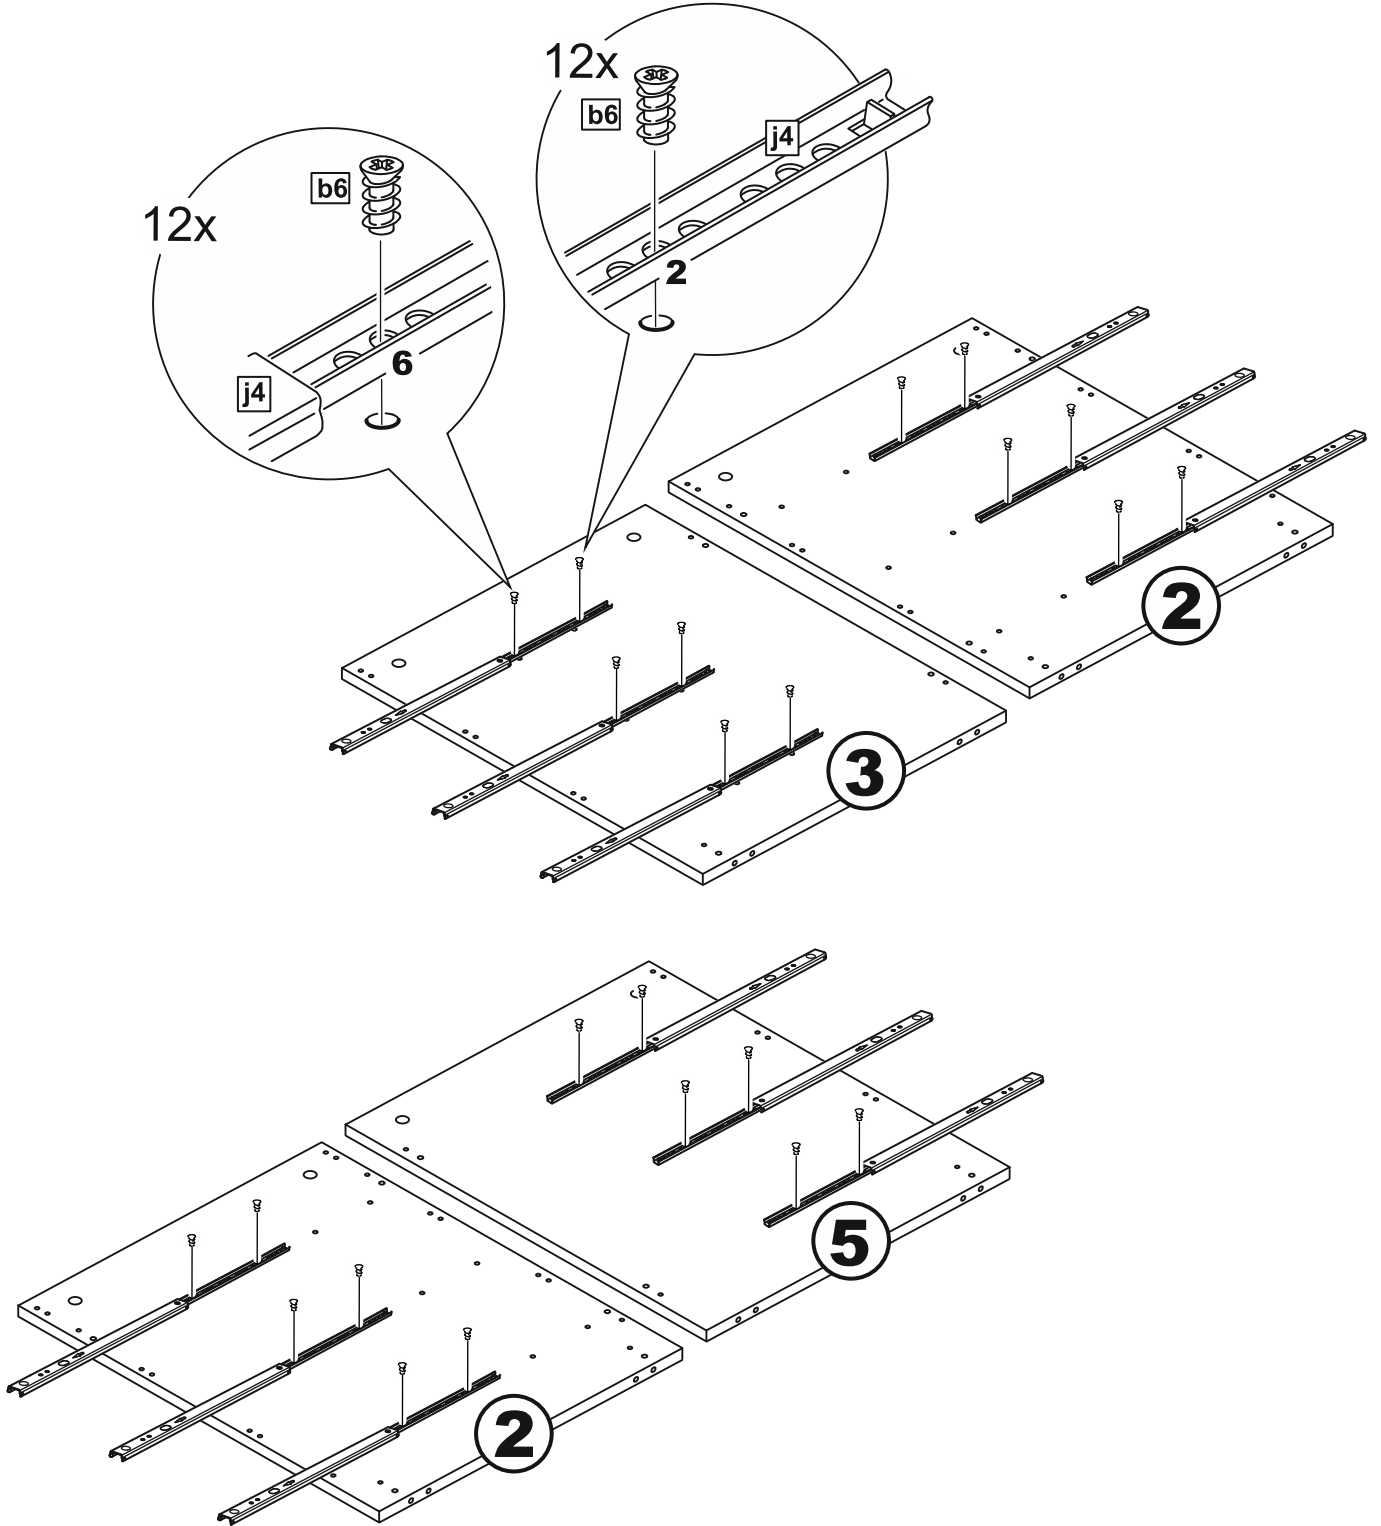

КАСТОР

стол письменный

6 ящичков

151x65

6x

№ поз.	Наименование	Кол-во	Габаритные размеры, мм
1	крышка	1	1510×650×18
2	боковая стенка наружная	2	732×620×16
3	боковая стенка правая внутренняя	1	732×620×16
4	цоколь	2	338×65×16
5	боковая стенка левая внутренняя	1	732×620×16
6	задняя стенка стола	1	760×500×16
7	задняя стенка тумбы стола	2	732×338×16
8	фасад ящика	6	367×193×16
9	боковая стенка ящика правая	6	445×120×12
10	боковая стенка ящика левая	6	445×120×12
11	задняя стенка ящика	6	313×117×12
12	дно ящика	6	318×434×3
13	цоколь лицевой	6	338×45×16

1

2

6

7

7

8

10

12

13

13

14

15