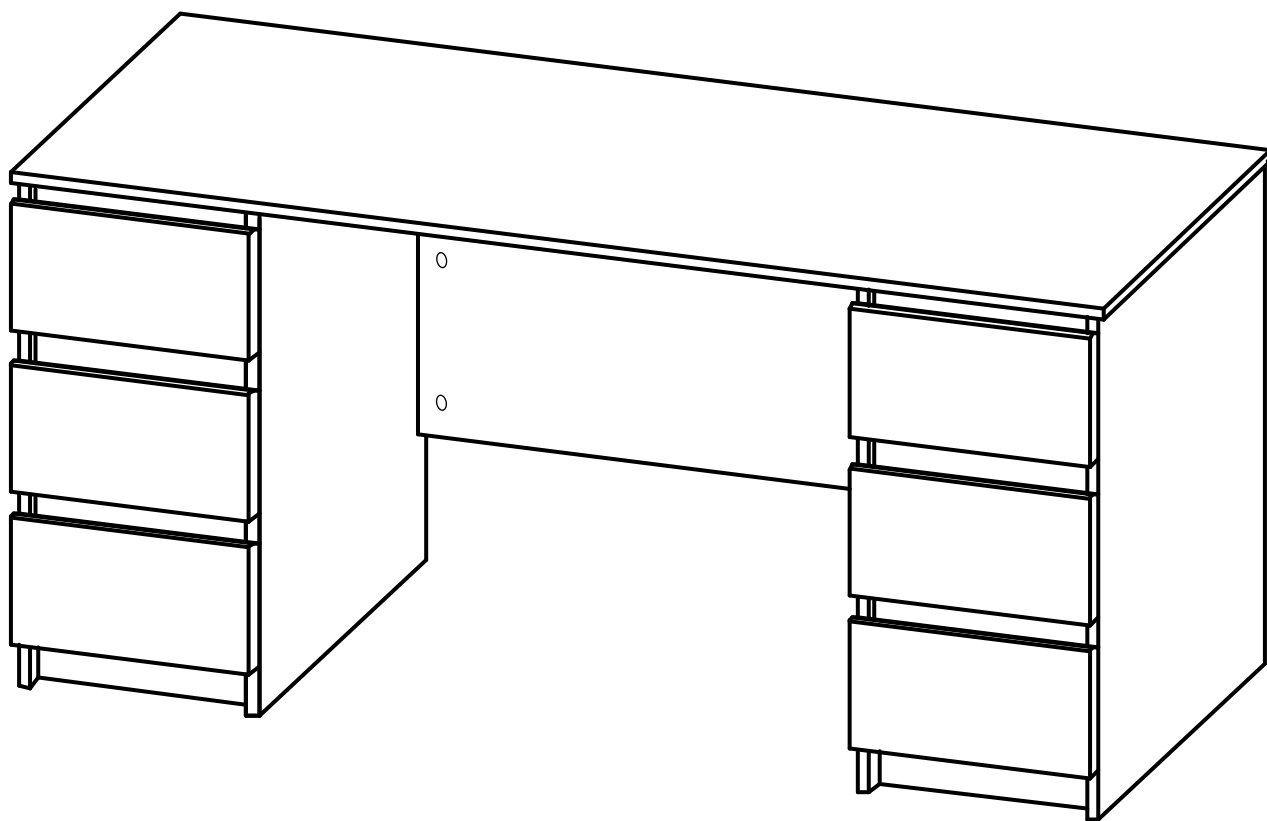

КАСТОР

стол письменный

6 ящичков

151x65

6x

№ поз.	Наименование	Кол-во	Габаритные размеры, мм
1	крышка	1	1510×650×18
2	боковая стенка наружная	2	732×620×16
3	боковая стенка правая внутренняя	1	732×620×16
4	цоколь	2	338×65×16
5	боковая стенка левая внутренняя	1	732×620×16
6	задняя стенка стола	1	760×500×16
7	задняя стенка тумбы стола	2	732×338×16
8	фасад ящика	6	367×193×16
9	боковая стенка ящика правая	6	445×120×12
10	боковая стенка ящика левая	6	445×120×12
11	задняя стенка ящика	6	313×117×12
12	дно ящика	6	318×434×3
13	цоколь лицевой	6	338×45×16

1

2

6

7

7

8

10

12