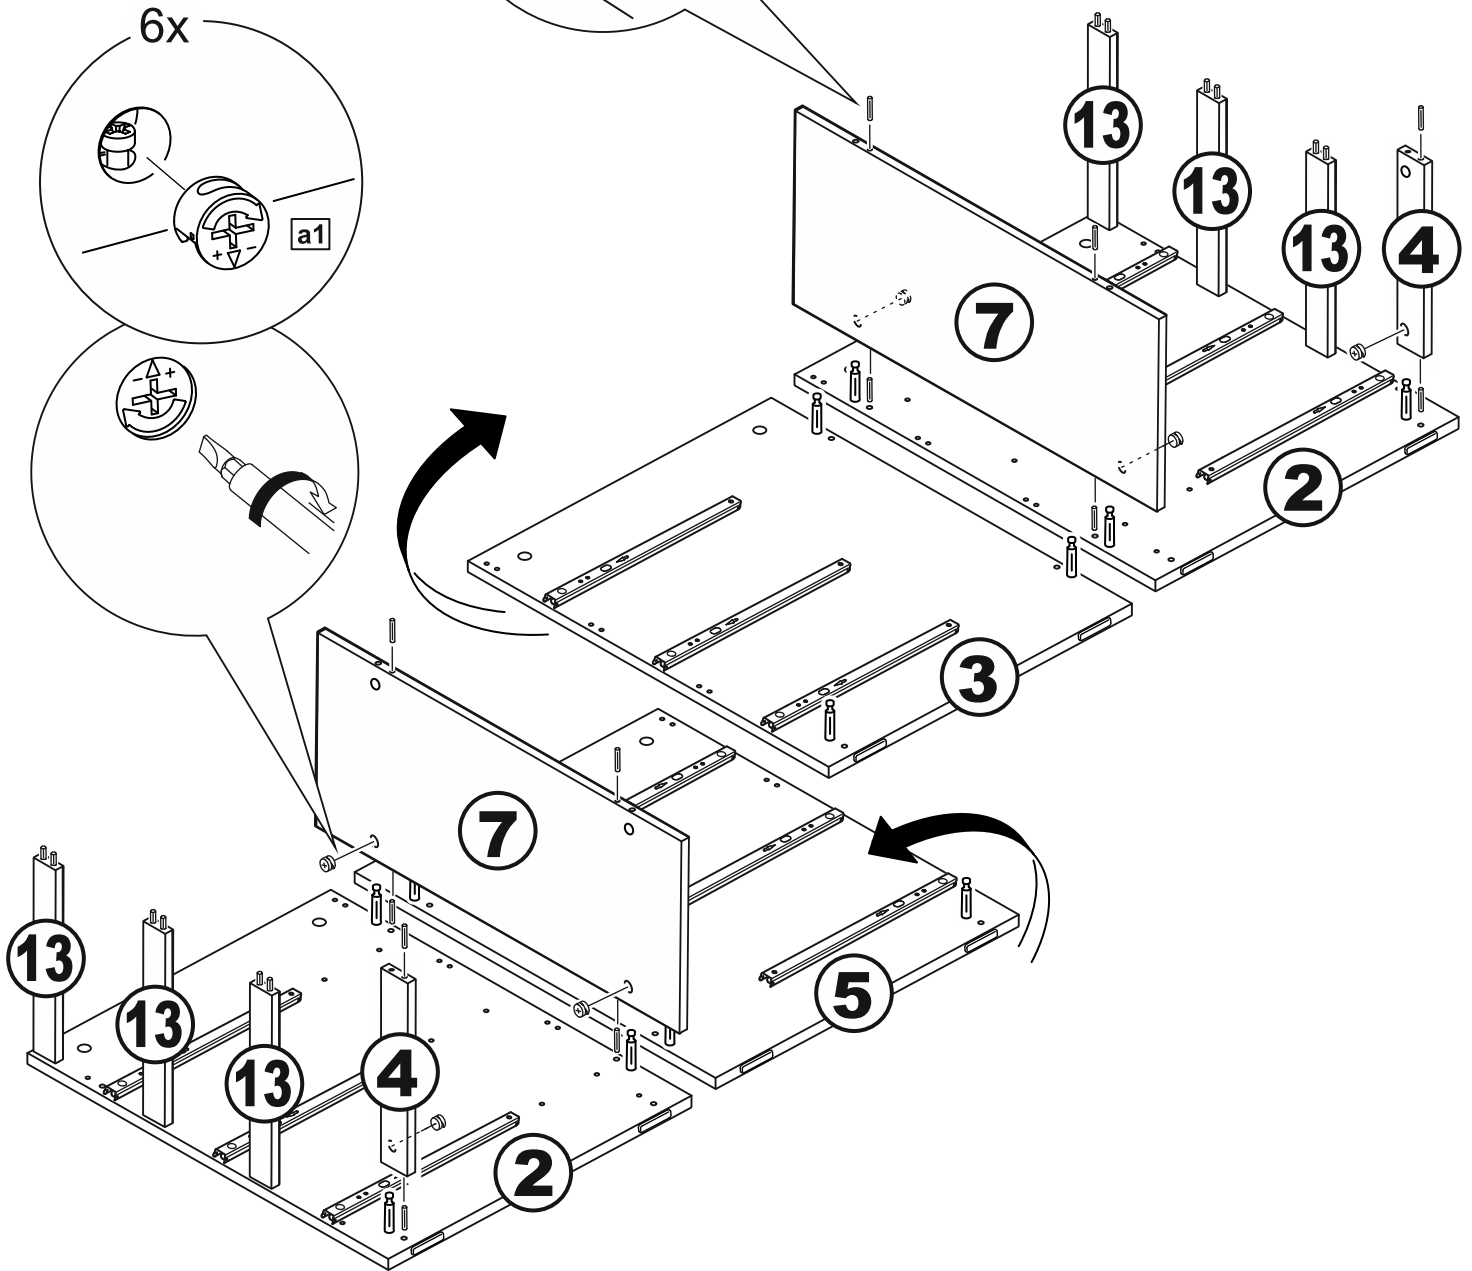

КАСТОР

стол письменный

6 ящичков

151x65

6x

№ поз.	Наименование	Кол-во	Габаритные размеры, мм
1	крышка	1	1510×650×18
2	боковая стенка наружная	2	732×620×16
3	боковая стенка правая внутренняя	1	732×620×16
4	цоколь	2	338×65×16
5	боковая стенка левая внутренняя	1	732×620×16
6	задняя стенка стола	1	760×500×16
7	задняя стенка тумбы стола	2	732×338×16
8	фасад ящика	6	367×193×16
9	боковая стенка ящика правая	6	445×120×12
10	боковая стенка ящика левая	6	445×120×12
11	задняя стенка ящика	6	313×117×12
12	дно ящика	6	318×434×3
13	цоколь лицевой	6	338×45×16

1

2

6

7

7

8

10

12