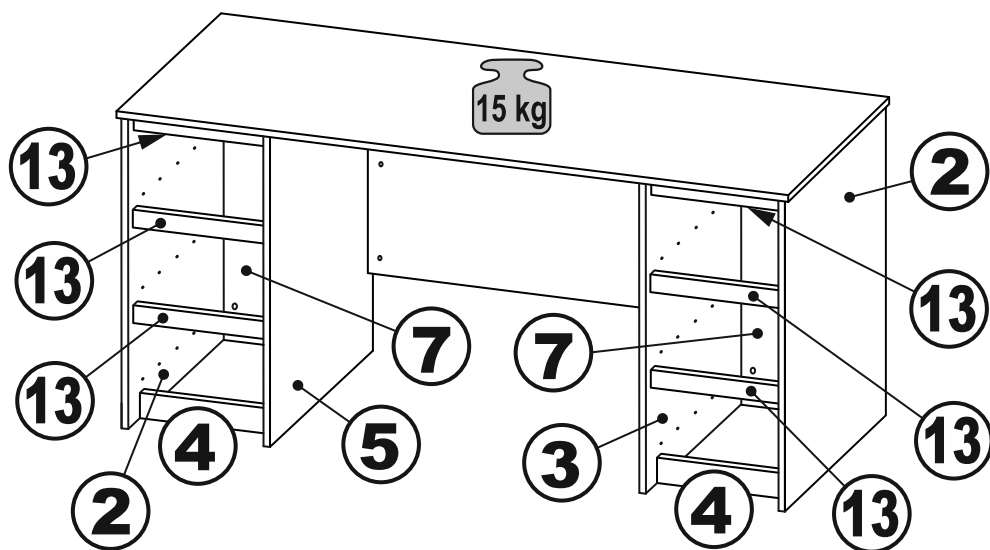

КАСТОР

стол письменный

6 ящичков

151x65

6x

№ поз.	Наименование	Кол-во	Габаритные размеры, мм
1	крышка	1	1510×650×18
2	боковая стенка наружная	2	732×620×16
3	боковая стенка правая внутренняя	1	732×620×16
4	цоколь	2	338×65×16
5	боковая стенка левая внутренняя	1	732×620×16
6	задняя стенка стола	1	760×500×16
7	задняя стенка тумбы стола	2	732×338×16
8	фасад ящика	6	367×193×16
9	боковая стенка ящика правая	6	445×120×12
10	боковая стенка ящика левая	6	445×120×12
11	задняя стенка ящика	6	313×117×12
12	дно ящика	6	318×434×3
13	цоколь лицевой	6	338×45×16

1

2

6

7

7

8

10

12