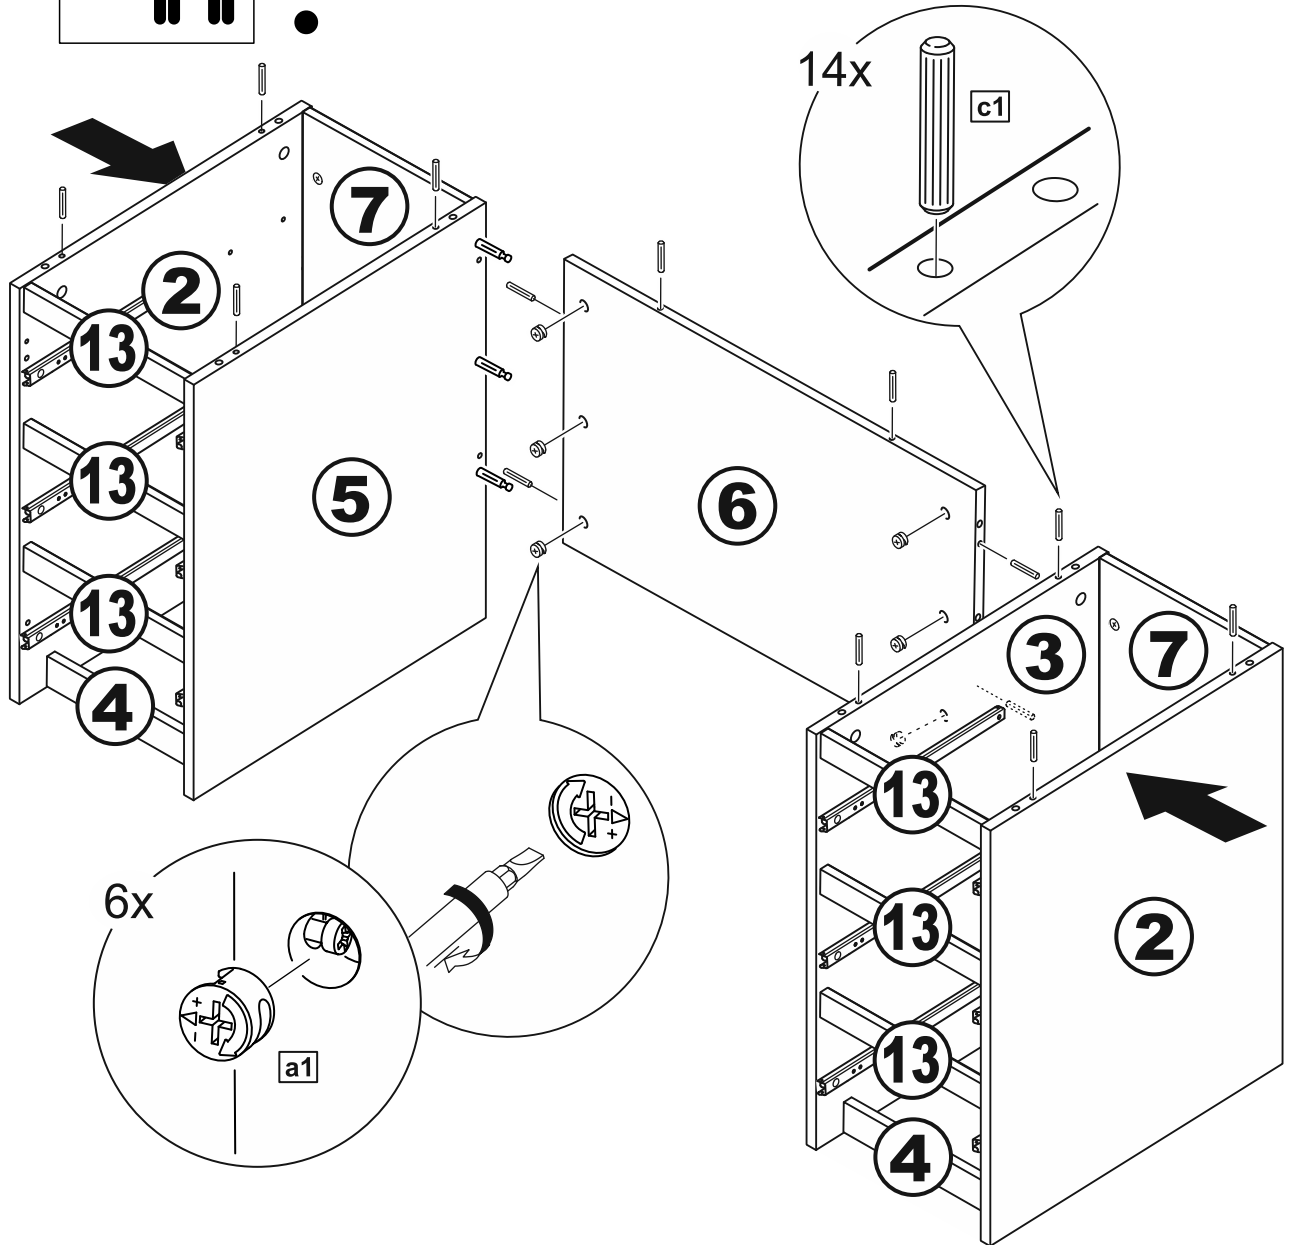

КАСТОР

стол письменный

6 ящичков

151x65

6x

№ поз.	Наименование	Кол-во	Габаритные размеры, мм
1	крышка	1	1510×650×18
2	боковая стенка наружная	2	732×620×16
3	боковая стенка правая внутренняя	1	732×620×16
4	цоколь	2	338×65×16
5	боковая стенка левая внутренняя	1	732×620×16
6	задняя стенка стола	1	760×500×16
7	задняя стенка тумбы стола	2	732×338×16
8	фасад ящика	6	367×193×16
9	боковая стенка ящика правая	6	445×120×12
10	боковая стенка ящика левая	6	445×120×12
11	задняя стенка ящика	6	313×117×12
12	дно ящика	6	318×434×3
13	цоколь лицевой	6	338×45×16

1

2

6

7

7

8

10

12

13

13

14

15