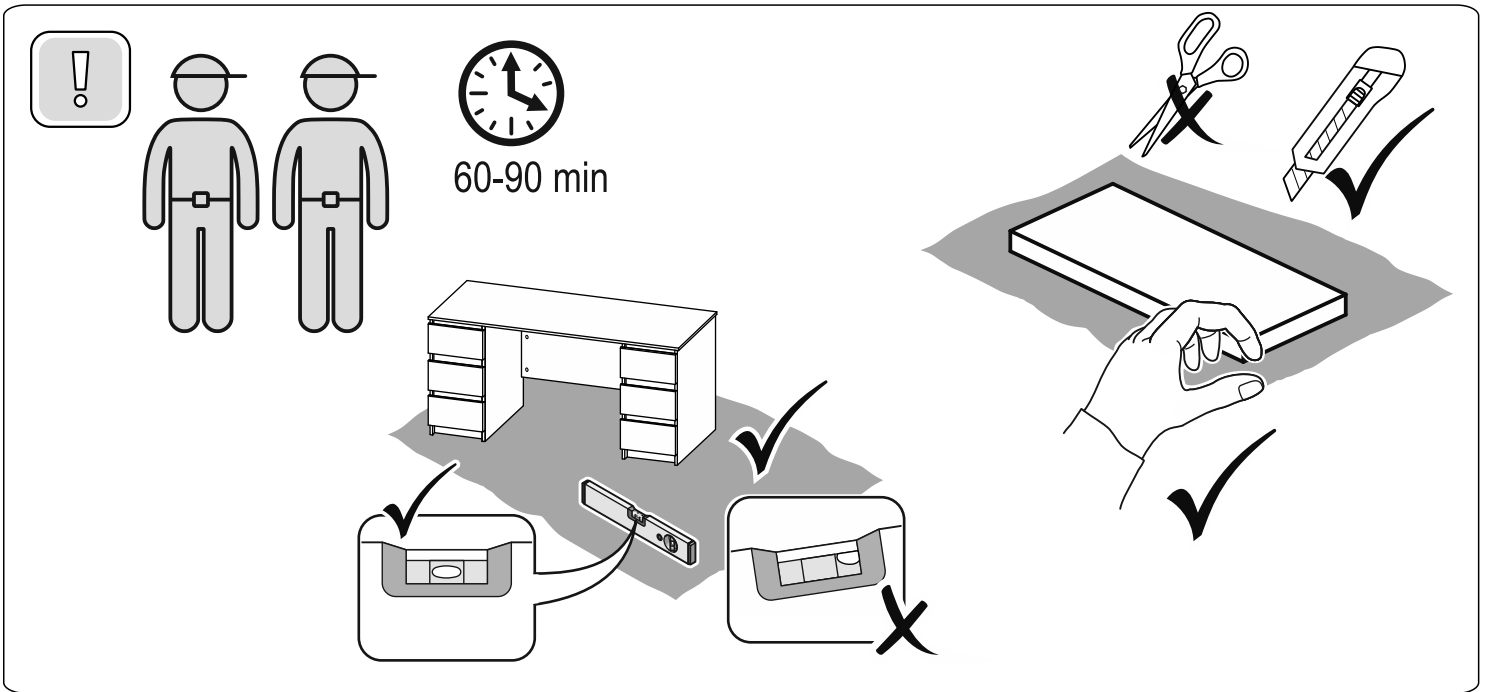

КАСТОР

стол письменный

6 ящичков

151x65

6x

№ поз.	Наименование	Кол-во	Габаритные размеры, мм
1	крышка	1	1510×650×18
2	боковая стенка наружная	2	732×620×16
3	боковая стенка правая внутренняя	1	732×620×16
4	цоколь	2	338×65×16
5	боковая стенка левая внутренняя	1	732×620×16
6	задняя стенка стола	1	760×500×16
7	задняя стенка тумбы стола	2	732×338×16
8	фасад ящика	6	367×193×16
9	боковая стенка ящика правая	6	445×120×12
10	боковая стенка ящика левая	6	445×120×12
11	задняя стенка ящика	6	313×117×12
12	дно ящика	6	318×434×3
13	цоколь лицевой	6	338×45×16