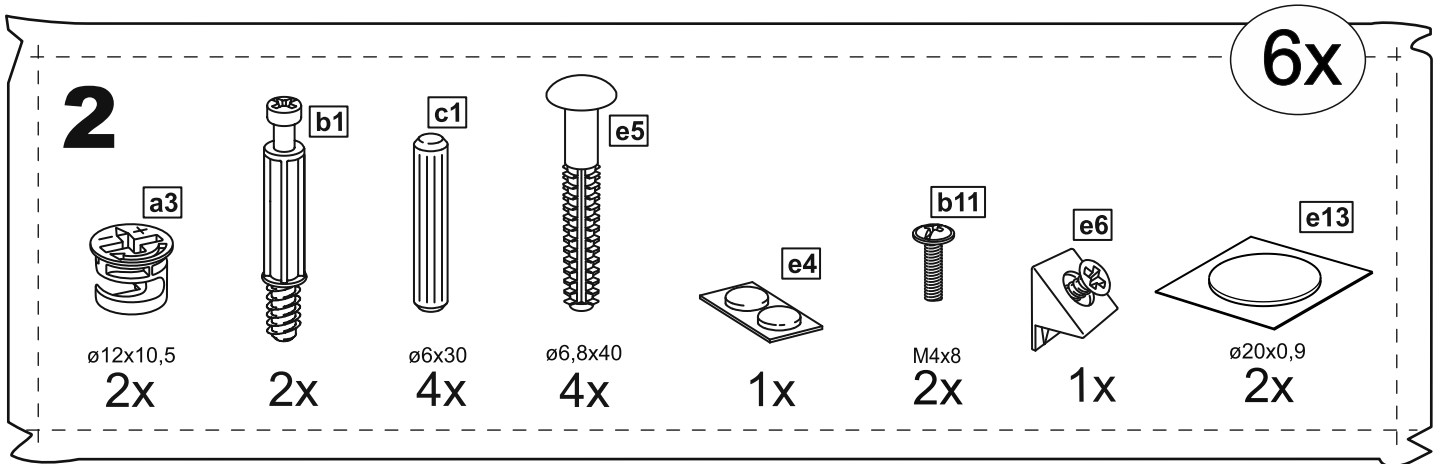

КАСТОР

стол письменный

6 ящичков

151x65

6x

№ поз.	Наименование	Кол-во	Габаритные размеры, мм
1	крышка	1	1510×650×18
2	боковая стенка наружная	2	732×620×16
3	боковая стенка правая внутренняя	1	732×620×16
4	цоколь	2	338×65×16
5	боковая стенка левая внутренняя	1	732×620×16
6	задняя стенка стола	1	760×500×16
7	задняя стенка тумбы стола	2	732×338×16
8	фасад ящика	6	367×193×16
9	боковая стенка ящика правая	6	445×120×12
10	боковая стенка ящика левая	6	445×120×12
11	задняя стенка ящика	6	313×117×12
12	дно ящика	6	318×434×3
13	цоколь лицевой	6	338×45×16

1

2

6

7

7

8

10

12