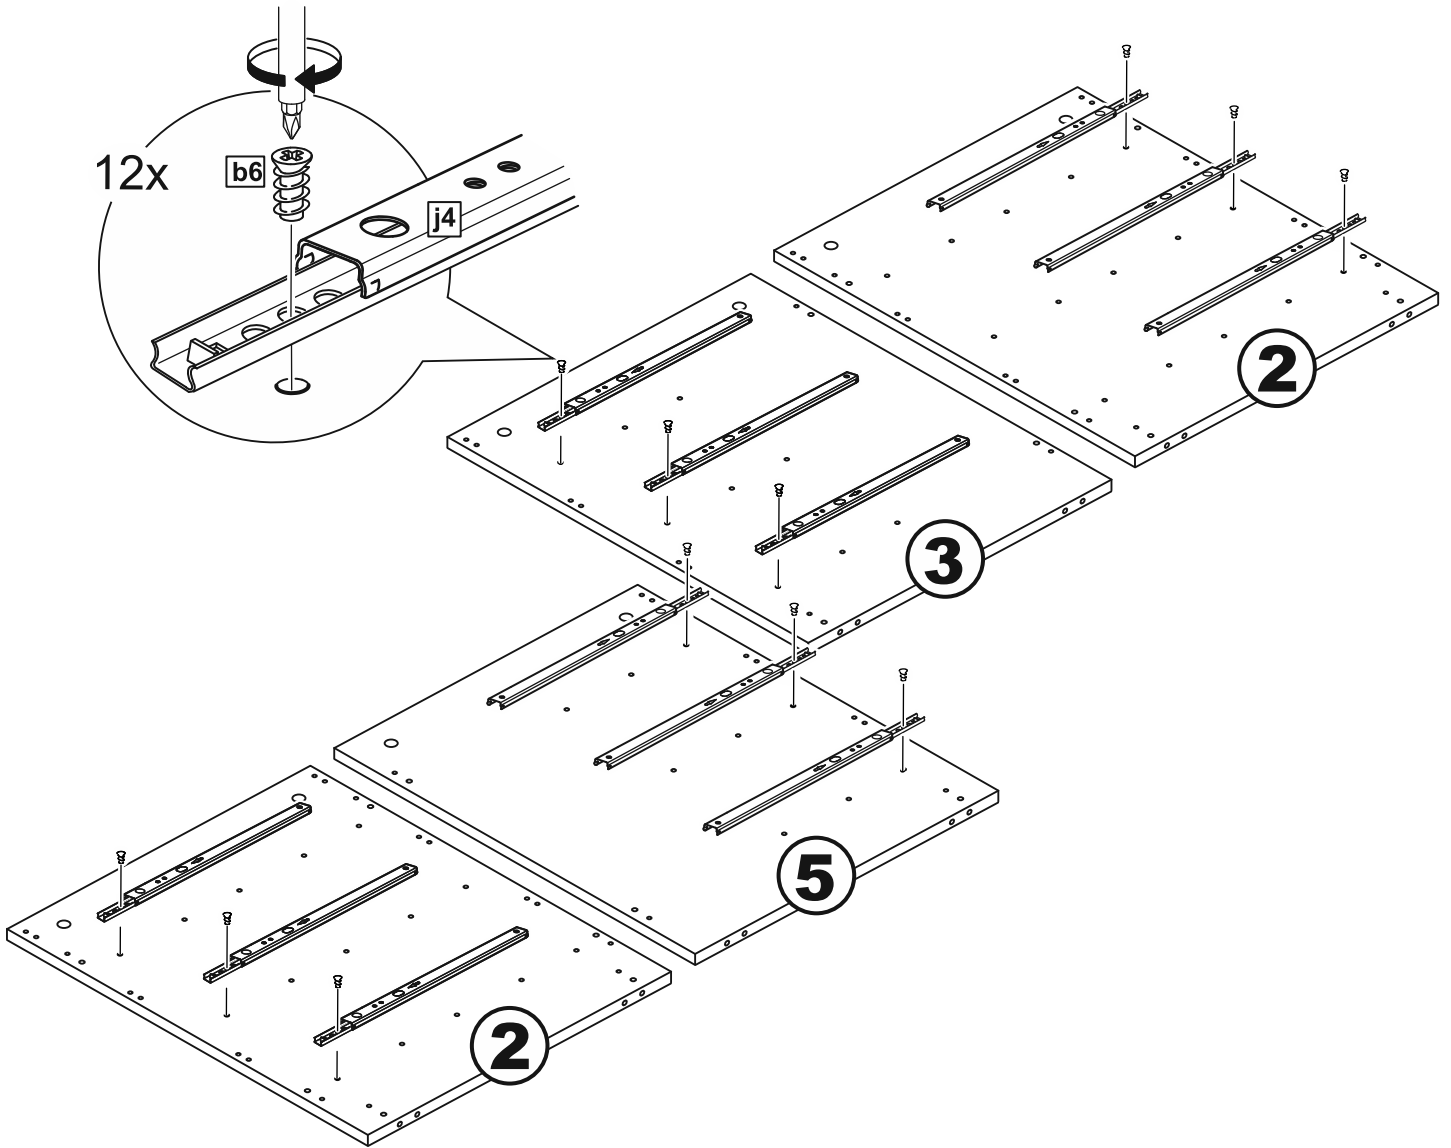

КАСТОР

стол письменный

6 ящичков

151x65

6x

№ поз.	Наименование	Кол-во	Габаритные размеры, мм
1	крышка	1	1510×650×18
2	боковая стенка наружная	2	732×620×16
3	боковая стенка правая внутренняя	1	732×620×16
4	цоколь	2	338×65×16
5	боковая стенка левая внутренняя	1	732×620×16
6	задняя стенка стола	1	760×500×16
7	задняя стенка тумбы стола	2	732×338×16
8	фасад ящика	6	367×193×16
9	боковая стенка ящика правая	6	445×120×12
10	боковая стенка ящика левая	6	445×120×12
11	задняя стенка ящика	6	313×117×12
12	дно ящика	6	318×434×3
13	цоколь лицевой	6	338×45×16

1

2

6

7

7

8

10

12