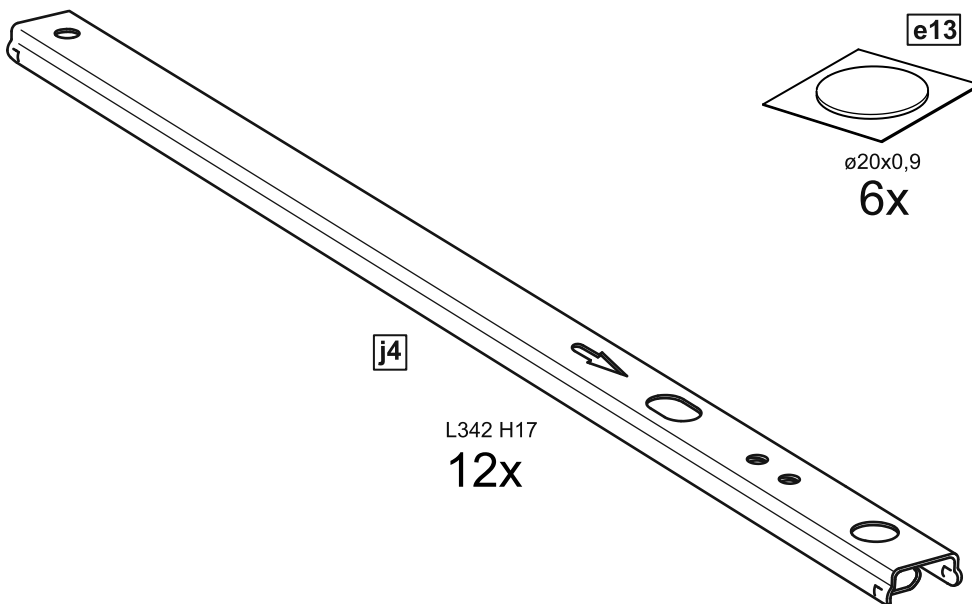

КАСТОР

стол письменный

6 ящичков

151x65

6x

№ поз.	Наименование	Кол-во	Габаритные размеры, мм
1	крышка	1	1510×650×18
2	боковая стенка наружная	2	732×620×16
3	боковая стенка правая внутренняя	1	732×620×16
4	цоколь	2	338×65×16
5	боковая стенка левая внутренняя	1	732×620×16
6	задняя стенка стола	1	760×500×16
7	задняя стенка тумбы стола	2	732×338×16
8	фасад ящика	6	367×193×16
9	боковая стенка ящика правая	6	445×120×12
10	боковая стенка ящика левая	6	445×120×12
11	задняя стенка ящика	6	313×117×12
12	дно ящика	6	318×434×3
13	цоколь лицевой	6	338×45×16