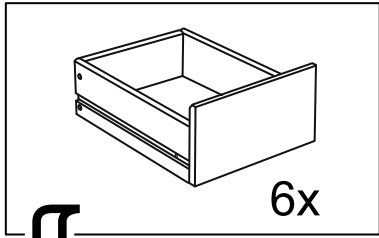

КАСТОР

стол письменный

6 ящичков

151x65

6x

№ поз.	Наименование	Кол-во	Габаритные размеры, мм
1	крышка	1	1510×650×18
2	боковая стенка наружная	2	732×620×16
3	боковая стенка правая внутренняя	1	732×620×16
4	цоколь	2	338×65×16
5	боковая стенка левая внутренняя	1	732×620×16
6	задняя стенка стола	1	760×500×16
7	задняя стенка тумбы стола	2	732×338×16
8	фасад ящика	6	367×193×16
9	боковая стенка ящика правая	6	445×120×12
10	боковая стенка ящика левая	6	445×120×12
11	задняя стенка ящика	6	313×117×12
12	дно ящика	6	318×434×3
13	цоколь лицевой	6	338×45×16