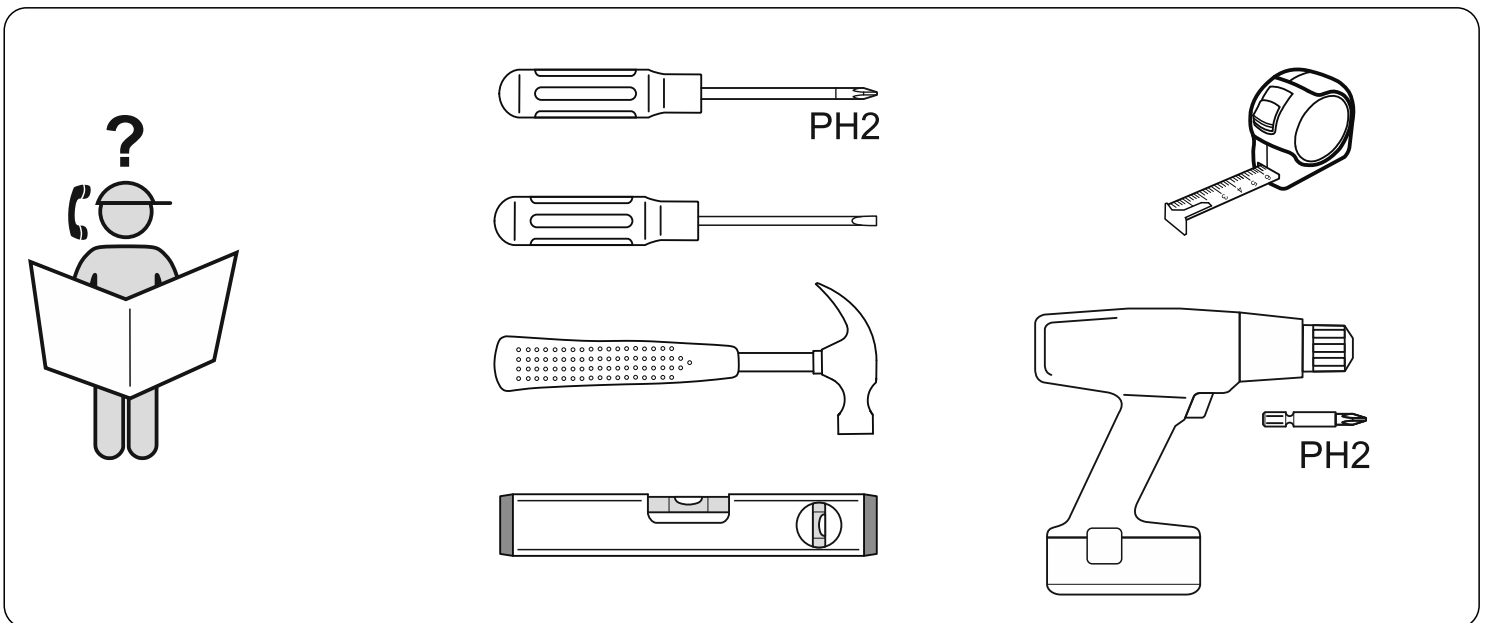

КАСТОР

стол письменный

6 ящичков

151x65

6x

№ поз.	Наименование	Кол-во	Габаритные размеры, мм
1	крышка	1	1510×650×18
2	боковая стенка наружная	2	732×620×16
3	боковая стенка правая внутренняя	1	732×620×16
4	цоколь	2	338×65×16
5	боковая стенка левая внутренняя	1	732×620×16
6	задняя стенка стола	1	760×500×16
7	задняя стенка тумбы стола	2	732×338×16
8	фасад ящика	6	367×193×16
9	боковая стенка ящика правая	6	445×120×12
10	боковая стенка ящика левая	6	445×120×12
11	задняя стенка ящика	6	313×117×12
12	дно ящика	6	318×434×3
13	цоколь лицевой	6	338×45×16