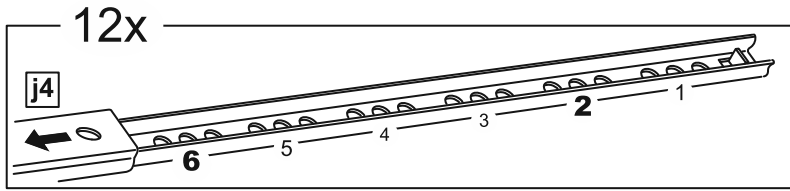

КАСТОР

стол письменный

6 ящичков

151x65

6x

№ поз.	Наименование	Кол-во	Габаритные размеры, мм
1	крышка	1	1510×650×18
2	боковая стенка наружная	2	732×620×16
3	боковая стенка правая внутренняя	1	732×620×16
4	цоколь	2	338×65×16
5	боковая стенка левая внутренняя	1	732×620×16
6	задняя стенка стола	1	760×500×16
7	задняя стенка тумбы стола	2	732×338×16
8	фасад ящика	6	367×193×16
9	боковая стенка ящика правая	6	445×120×12
10	боковая стенка ящика левая	6	445×120×12
11	задняя стенка ящика	6	313×117×12
12	дно ящика	6	318×434×3
13	цоколь лицевой	6	338×45×16

1

2

6

7

7

8

10

12