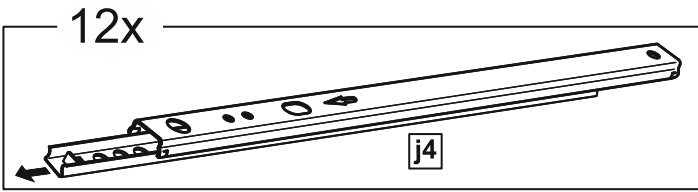

КАСТОР

стол письменный

6 ящичков

151x65

6x

№ поз.	Наименование	Кол-во	Габаритные размеры, мм
1	крышка	1	1510×650×18
2	боковая стенка наружная	2	732×620×16
3	боковая стенка правая внутренняя	1	732×620×16
4	цоколь	2	338×65×16
5	боковая стенка левая внутренняя	1	732×620×16
6	задняя стенка стола	1	760×500×16
7	задняя стенка тумбы стола	2	732×338×16
8	фасад ящика	6	367×193×16
9	боковая стенка ящика правая	6	445×120×12
10	боковая стенка ящика левая	6	445×120×12
11	задняя стенка ящика	6	313×117×12
12	дно ящика	6	318×434×3
13	цоколь лицевой	6	338×45×16

1

2

6

7

7

8

10

12