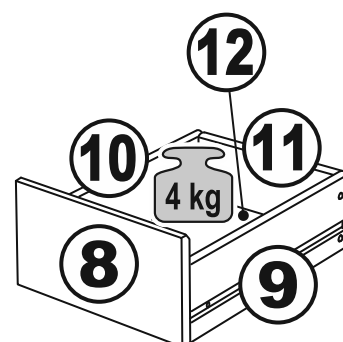

КАСТОР

стол письменный

6 ящичков

151x65

6x

№ поз.	Наименование	Кол-во	Габаритные размеры, мм
1	крышка	1	1510×650×18
2	боковая стенка наружная	2	732×620×16
3	боковая стенка правая внутренняя	1	732×620×16
4	цоколь	2	338×65×16
5	боковая стенка левая внутренняя	1	732×620×16
6	задняя стенка стола	1	760×500×16
7	задняя стенка тумбы стола	2	732×338×16
8	фасад ящика	6	367×193×16
9	боковая стенка ящика правая	6	445×120×12
10	боковая стенка ящика левая	6	445×120×12
11	задняя стенка ящика	6	313×117×12
12	дно ящика	6	318×434×3
13	цоколь лицевой	6	338×45×16