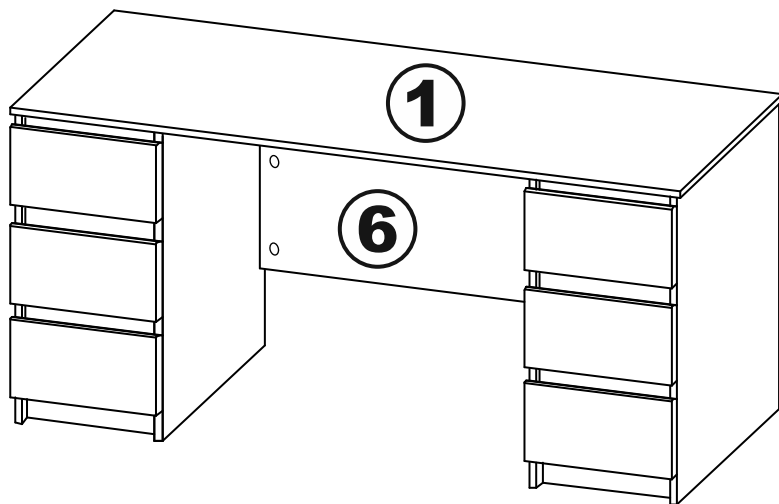

КАСТОР

стол письменный

6 ящичков

151x65

6x

№ поз.	Наименование	Кол-во	Габаритные размеры, мм
1	крышка	1	1510×650×18
2	боковая стенка наружная	2	732×620×16
3	боковая стенка правая внутренняя	1	732×620×16
4	цоколь	2	338×65×16
5	боковая стенка левая внутренняя	1	732×620×16
6	задняя стенка стола	1	760×500×16
7	задняя стенка тумбы стола	2	732×338×16
8	фасад ящика	6	367×193×16
9	боковая стенка ящика правая	6	445×120×12
10	боковая стенка ящика левая	6	445×120×12
11	задняя стенка ящика	6	313×117×12
12	дно ящика	6	318×434×3
13	цоколь лицевой	6	338×45×16