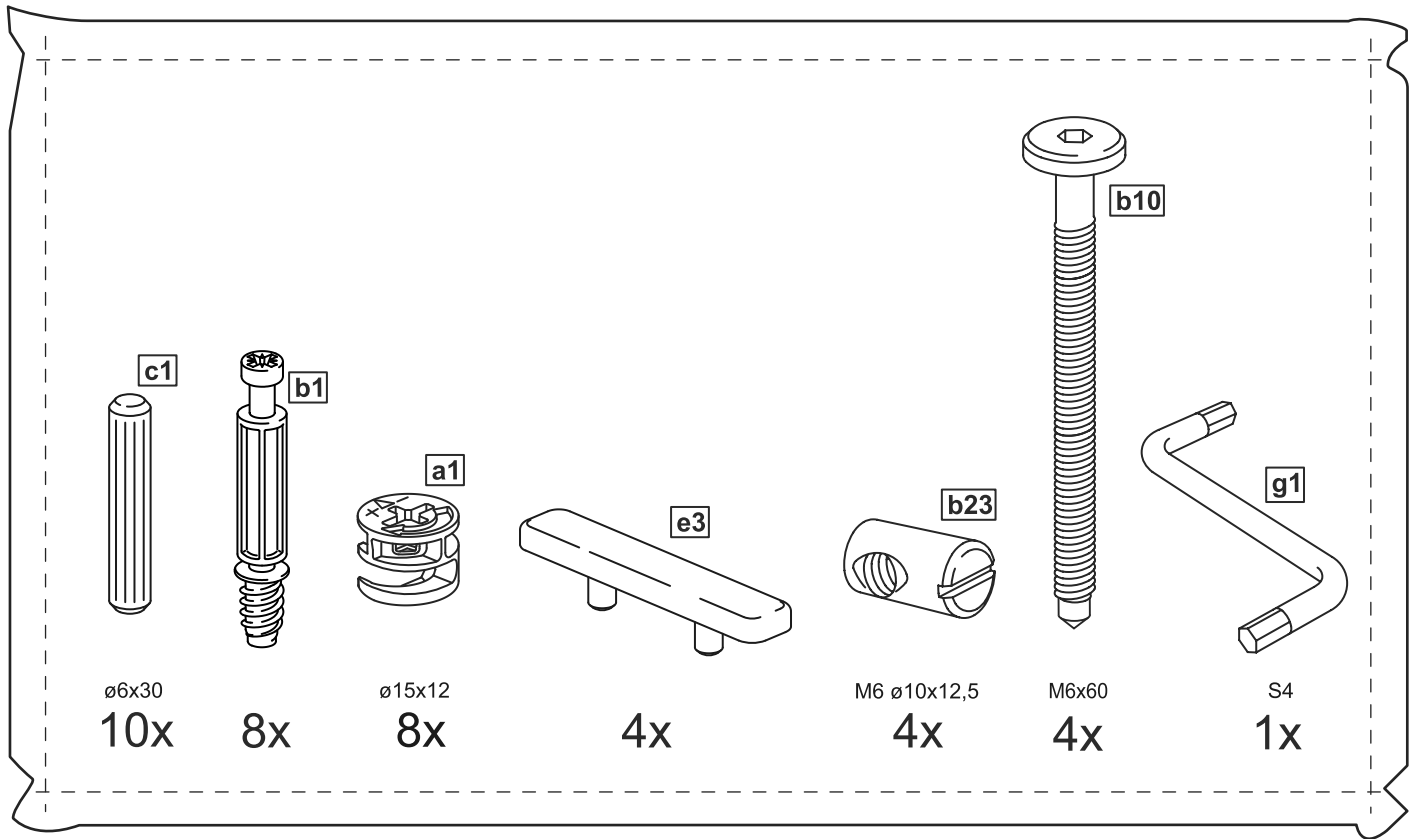

КАСТОР

стол письменный
120x65

№ поз.	Наименование	Кол-во	Габаритные размеры, мм
1	боковая стенка левая	1	732×554×18
2	боковая стенка правая	1	732×554×18
3	крышка	1	1200×650×18
4	перегородка	1	1070×350×16
5	цоколь передний	1	1070×45×16

1

2

3

4

5

6

7