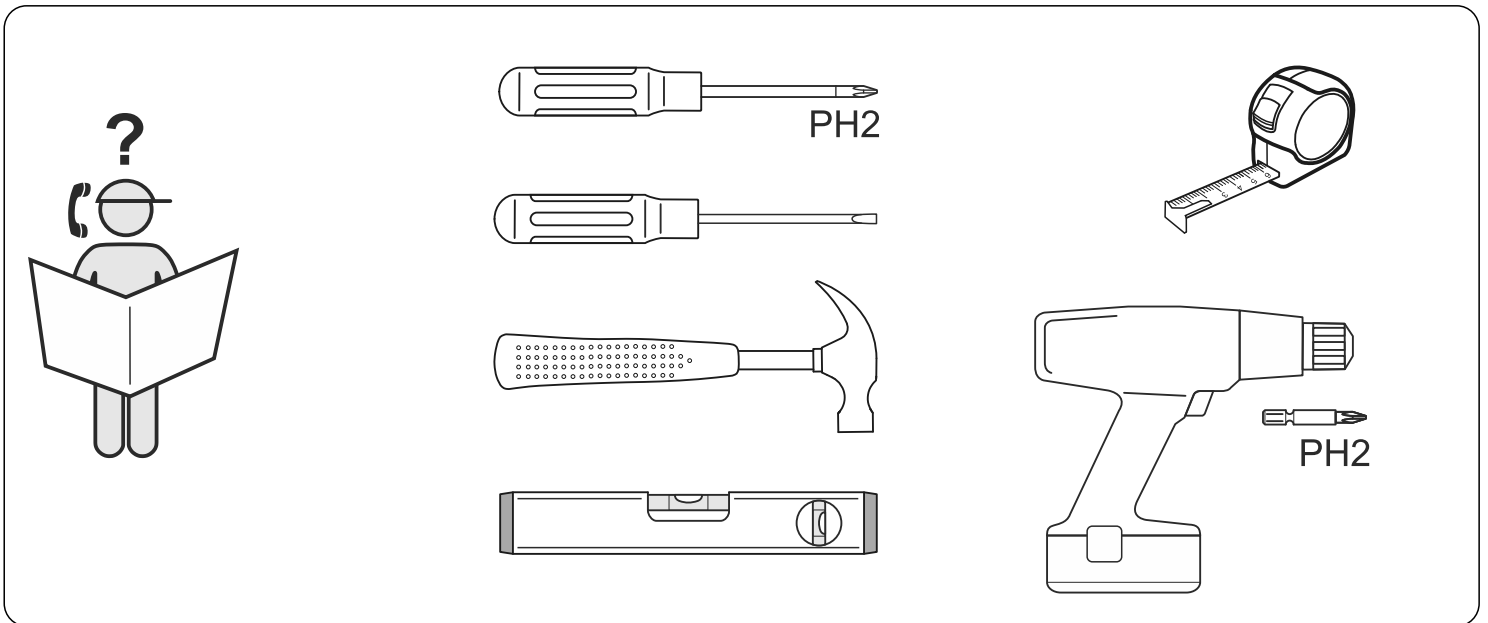

КАСТОР

стол письменный
120x65

№ поз.	Наименование	Кол-во	Габаритные размеры, мм
1	боковая стенка левая	1	732×554×18
2	боковая стенка правая	1	732×554×18
3	крышка	1	1200×650×18
4	перегородка	1	1070×350×16
5	цоколь передний	1	1070×45×16