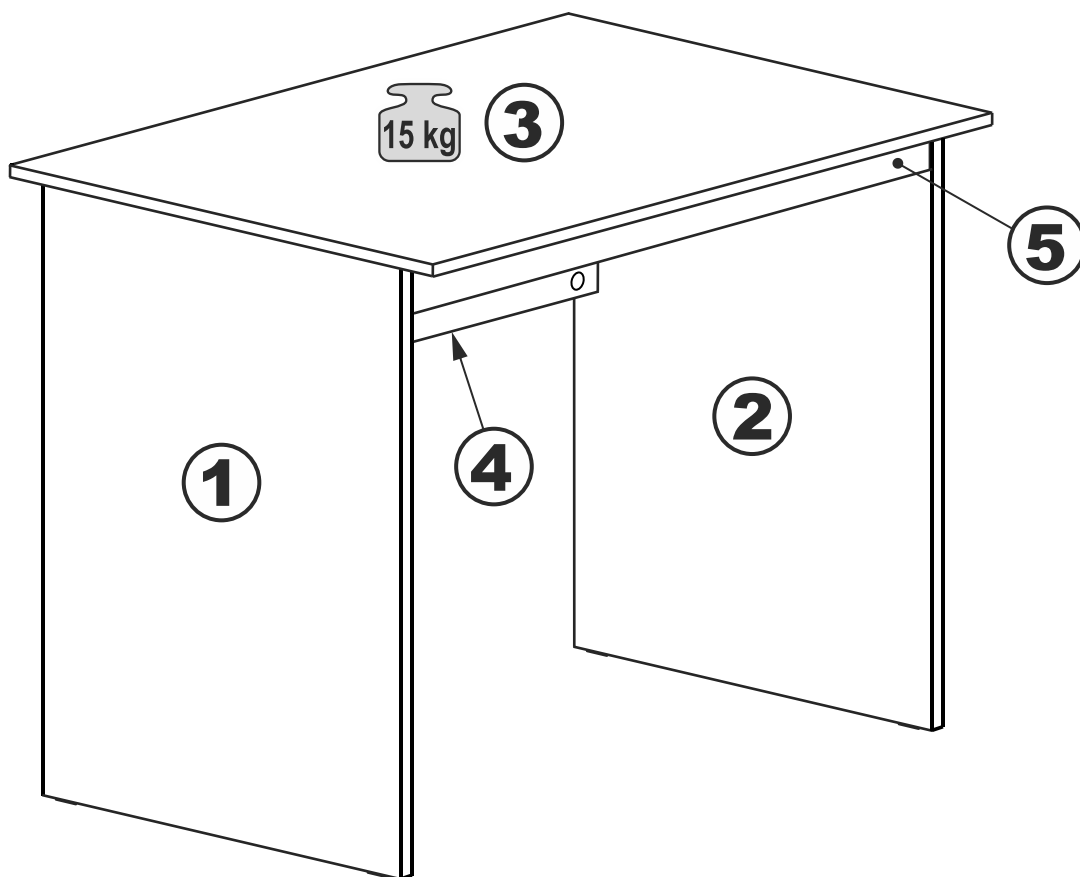

КАСТОР

стол письменный
120x65

№ поз.	Наименование	Кол-во	Габаритные размеры, мм
1	боковая стенка левая	1	732×554×18
2	боковая стенка правая	1	732×554×18
3	крышка	1	1200×650×18
4	перегородка	1	1070×350×16
5	цоколь передний	1	1070×45×16