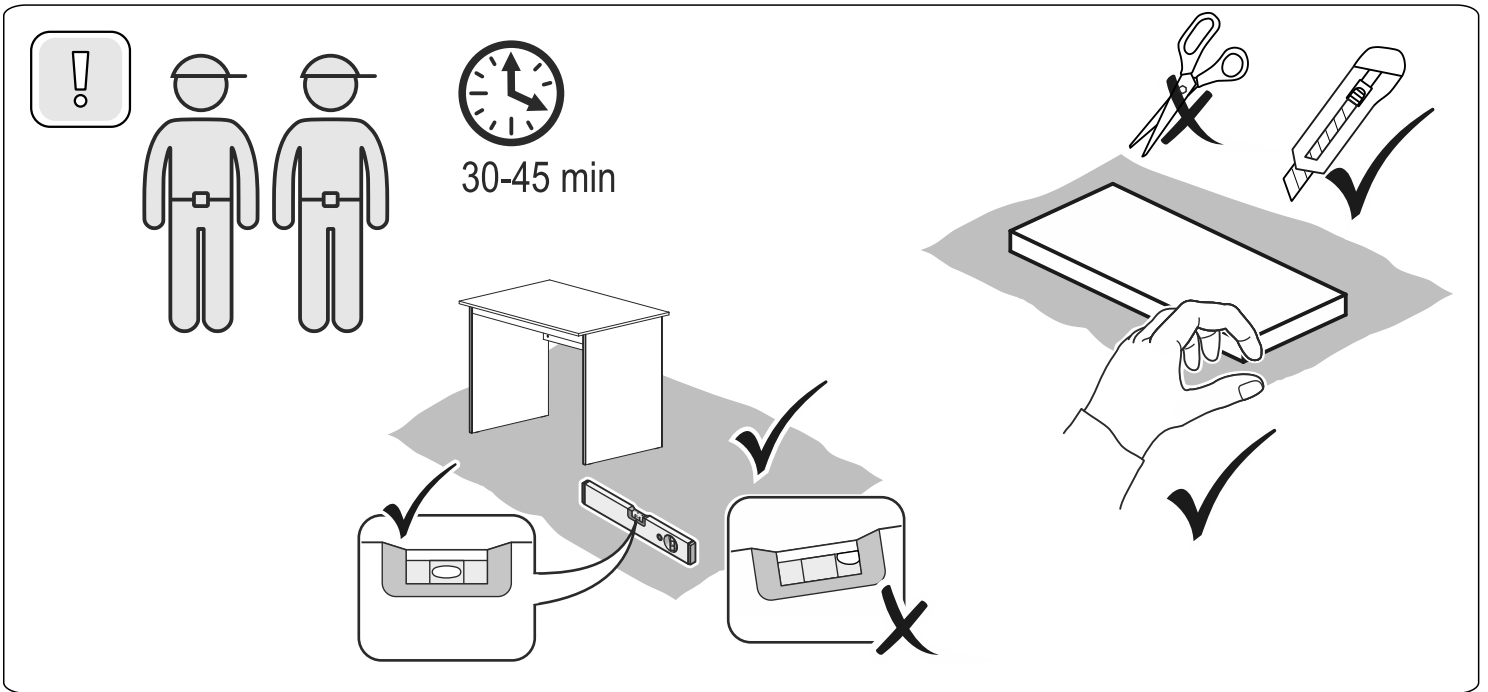

КАСТОР

стол письменный
120x65

№ поз.	Наименование	Кол-во	Габаритные размеры, мм
1	боковая стенка левая	1	732×554×18
2	боковая стенка правая	1	732×554×18
3	крышка	1	1200×650×18
4	перегородка	1	1070×350×16
5	цоколь передний	1	1070×45×16