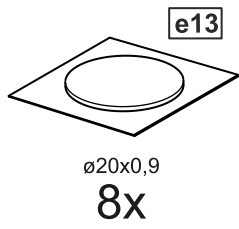

КАСТОР

стол письменный
120x65

№ поз.	Наименование	Кол-во	Габаритные размеры, мм
1	боковая стенка левая	1	732×554×18
2	боковая стенка правая	1	732×554×18
3	крышка	1	1200×650×18
4	перегородка	1	1070×350×16
5	цоколь передний	1	1070×45×16