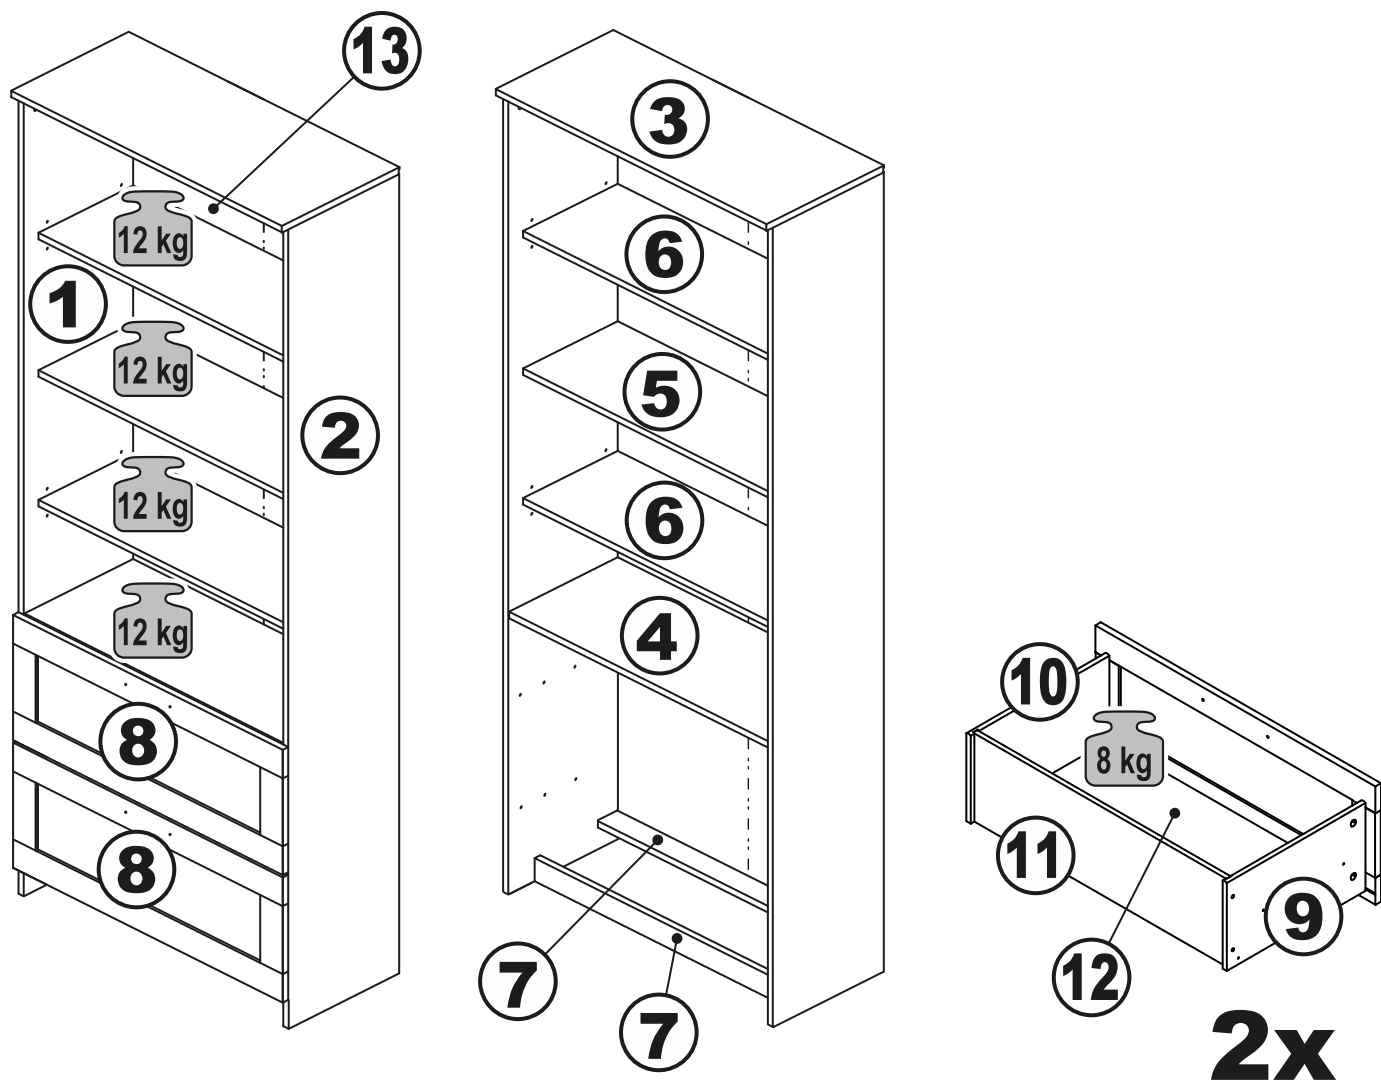

СИРИУС

стеллаж 2 ящика 78x190

стеллаж 2 ящика 39x190

стеллаж 2 ящика 78x190

№ поз.	Наименование	Кол-во	Габаритные размеры, мм
1	боковая стенка левая	1	1884×330×16
2	боковая стенка правая	1	1884×330×16
3	крышка	1	782×348×16
4	полка/дно	1	748×325,5×18
5	полка	1	748×300×18
6	полка съемная	2	747×300×18
7	цоколь	2	748×65×16
8	фасад	2	777×285×16
9	боковая стенка ящика левая	2	325×206×12
10	боковая стенка ящика правая	2	325×206×12
11	задняя стенка ящика	2	705×206×12
12	дно ящика	2	710×314×3
13	задняя стенка (двойная)	1	1835×768×2,5

стеллаж 2 ящика 39x190

№ поз.	Наименование	Кол-во	Габаритные размеры, мм
1	боковая стенка левая	1	1884×330×16
2	боковая стенка правая	1	1884×330×16
3	крышка	1	392×348×16
4	полка/дно	1	358×325,5×18
5	полка	1	358×300×18
6	полка съемная	2	357×300×18
7	цоколь	2	358×65×16
8	фасад	2	387×285×16
9	боковая стенка ящика левая	2	325×206×12
10	боковая стенка ящика правая	2	325×206×12
11	задняя стенка ящика	2	315×206×12
12	дно ящика	2	320×314×3
13	задняя стенка	1	1835×379×2,5

1

ø15x12
16x

16x

ø6x30
16x

4x

ø5x11
12x

ø5/6,8x16
8x

ø1,9x20
1x

8

9

10

11

12

13

14

15