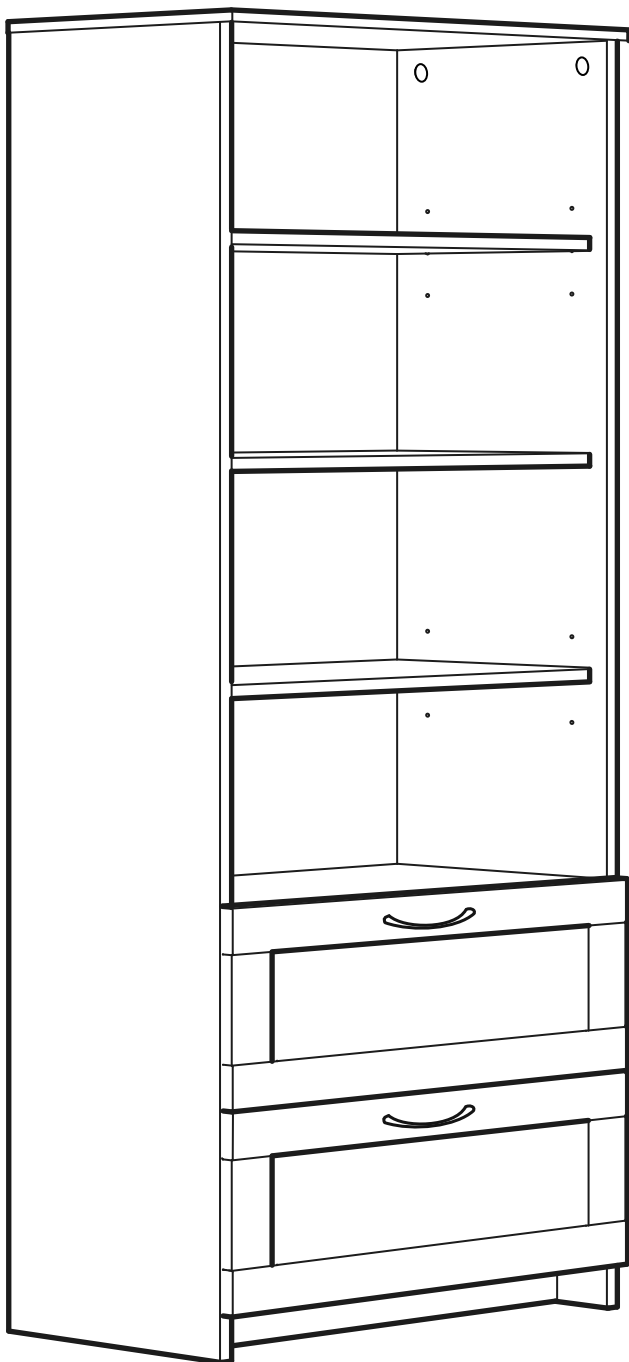

СИРИУС

стеллаж 2 ящика 78x190

стеллаж 2 ящика 39x190

стеллаж 2 ящика 78x190

№ поз.	Наименование	Кол-во	Габаритные размеры, мм
1	боковая стенка левая	1	1884×330×16
2	боковая стенка правая	1	1884×330×16
3	крышка	1	782×348×16
4	полка/дно	1	748×325,5×18
5	полка	1	748×300×18
6	полка съемная	2	747×300×18
7	цоколь	2	748×65×16
8	фасад	2	777×285×16
9	боковая стенка ящика левая	2	325×206×12
10	боковая стенка ящика правая	2	325×206×12
11	задняя стенка ящика	2	705×206×12
12	дно ящика	2	710×314×3
13	задняя стенка (двойная)	1	1835×768×2,5

стеллаж 2 ящика 39x190

№ поз.	Наименование	Кол-во	Габаритные размеры, мм
1	боковая стенка левая	1	1884×330×16
2	боковая стенка правая	1	1884×330×16
3	крышка	1	392×348×16
4	полка/дно	1	358×325,5×18
5	полка	1	358×300×18
6	полка съемная	2	357×300×18
7	цоколь	2	358×65×16
8	фасад	2	387×285×16
9	боковая стенка ящика левая	2	325×206×12
10	боковая стенка ящика правая	2	325×206×12
11	задняя стенка ящика	2	315×206×12
12	дно ящика	2	320×314×3
13	задняя стенка	1	1835×379×2,5