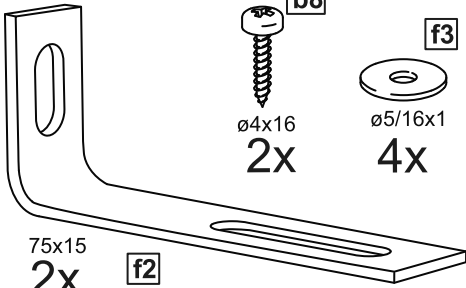

СИРИУС

стеллаж 2 ящика 78x190

стеллаж 2 ящика 39x190

стеллаж 2 ящика 78x190

№ поз.	Наименование	Кол-во	Габаритные размеры, мм
1	боковая стенка левая	1	1884×330×16
2	боковая стенка правая	1	1884×330×16
3	крышка	1	782×348×16
4	полка/дно	1	748×325,5×18
5	полка	1	748×300×18
6	полка съемная	2	747×300×18
7	цоколь	2	748×65×16
8	фасад	2	777×285×16
9	боковая стенка ящика левая	2	325×206×12
10	боковая стенка ящика правая	2	325×206×12
11	задняя стенка ящика	2	705×206×12
12	дно ящика	2	710×314×3
13	задняя стенка (двойная)	1	1835×768×2,5

2

2x

ø15x10
4x

4x

ø6x30
4x

ø6,8x40
4x

ø5x11
4x

1x

1x

M4x20
2x

ø20x0,9
4x

75x15
2x

ø4x16
2x

ø5/16x1
4x

2x

ø20x0,9
8x