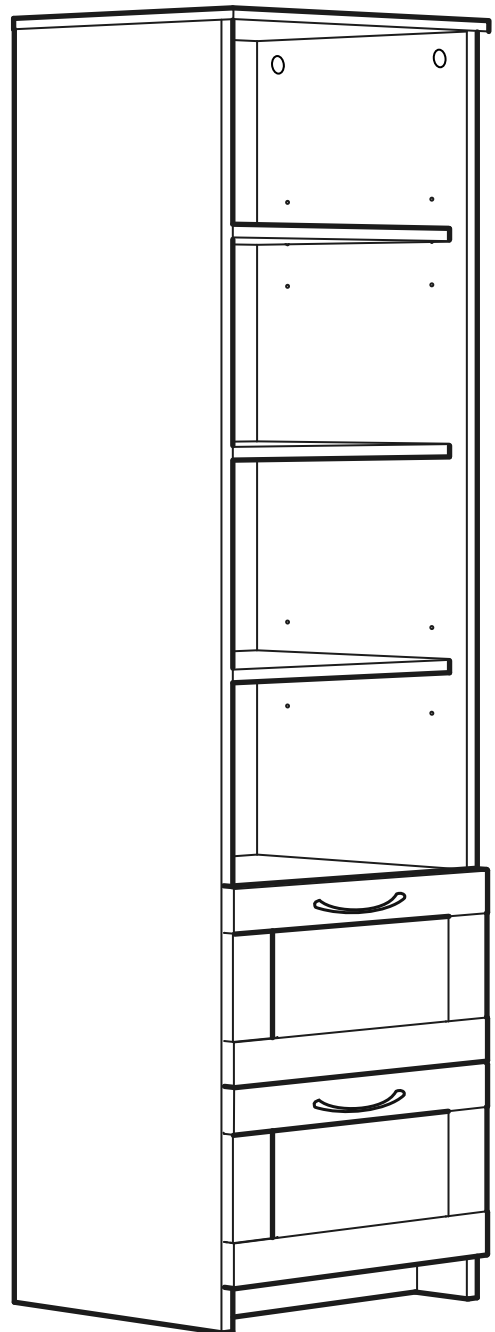

СИРИУС

стеллаж 2 ящика 78x190

стеллаж 2 ящика 39x190

стеллаж 2 ящика 78x190

№ поз.	Наименование	Кол-во	Габаритные размеры, мм
1	боковая стенка левая	1	1884×330×16
2	боковая стенка правая	1	1884×330×16
3	крышка	1	782×348×16
4	полка/дно	1	748×325,5×18
5	полка	1	748×300×18
6	полка съемная	2	747×300×18
7	цоколь	2	748×65×16
8	фасад	2	777×285×16
9	боковая стенка ящика левая	2	325×206×12
10	боковая стенка ящика правая	2	325×206×12
11	задняя стенка ящика	2	705×206×12
12	дно ящика	2	710×314×3
13	задняя стенка (двойная)	1	1835×768×2,5

стеллаж 2 ящика 39x190

№ поз.	Наименование	Кол-во	Габаритные размеры, мм
1	боковая стенка левая	1	1884×330×16
2	боковая стенка правая	1	1884×330×16
3	крышка	1	392×348×16
4	полка/дно	1	358×325,5×18
5	полка	1	358×300×18
6	полка съемная	2	357×300×18
7	цоколь	2	358×65×16
8	фасад	2	387×285×16
9	боковая стенка ящика левая	2	325×206×12
10	боковая стенка ящика правая	2	325×206×12
11	задняя стенка ящика	2	315×206×12
12	дно ящика	2	320×314×3
13	задняя стенка	1	1835×379×2,5

1

ø15x12
16x

16x

ø6x30
16x

4x

ø5x11
12x

ø5/6,8x16
8x

ø1,9x20
1x