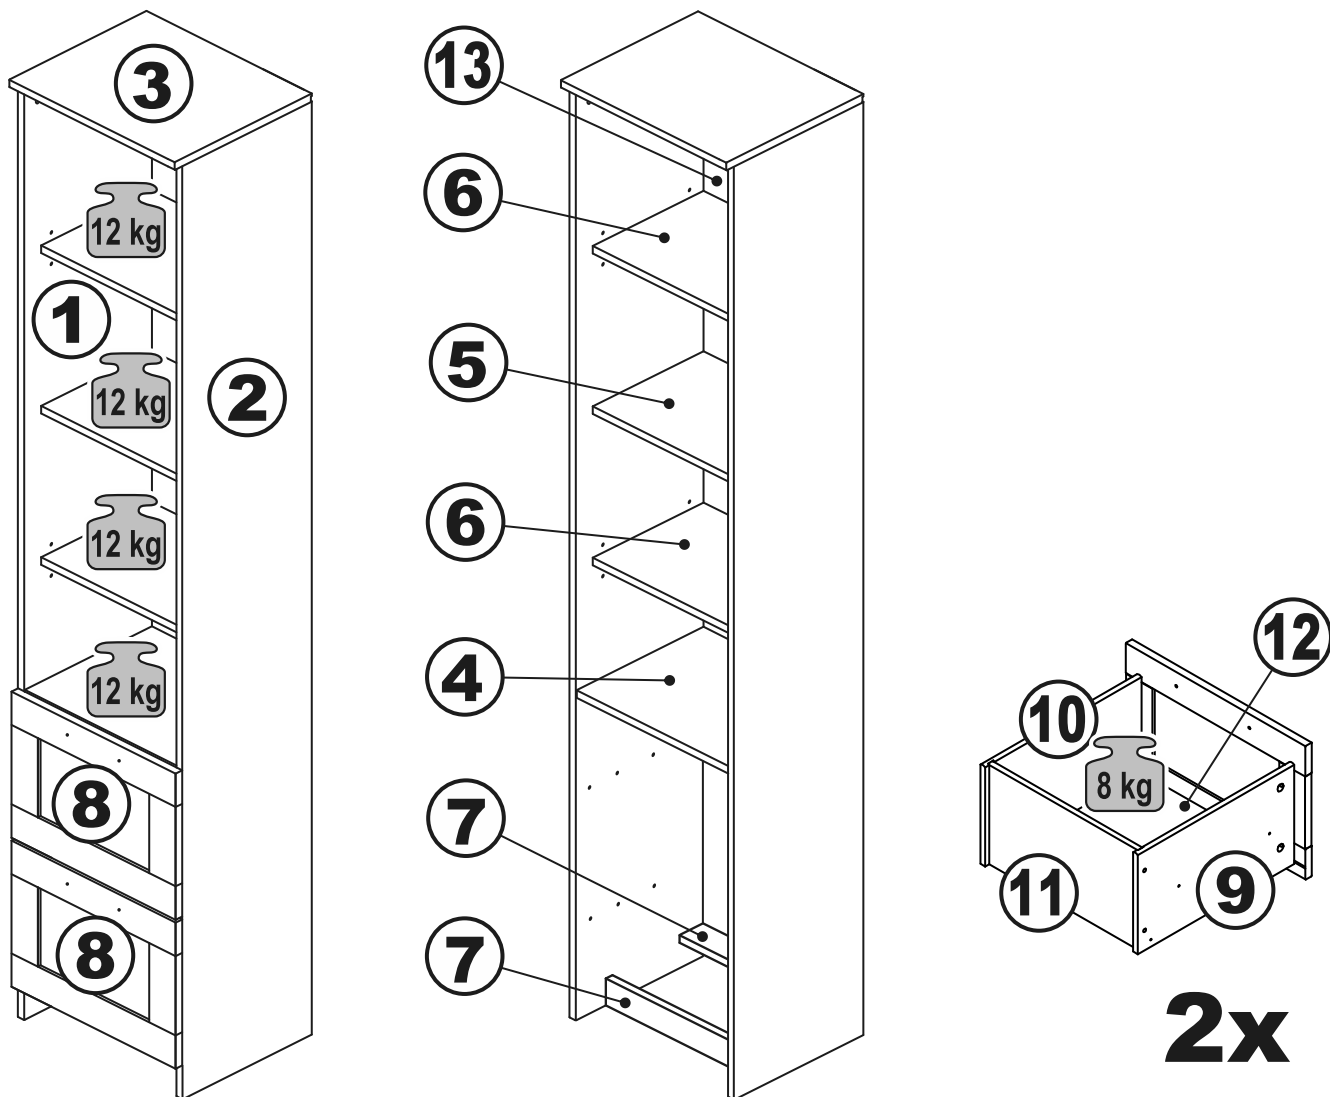

СИРИУС

стеллаж 2 ящика 78x190

стеллаж 2 ящика 39x190

стеллаж 2 ящика 78x190

№ поз.	Наименование	Кол-во	Габаритные размеры, мм
1	боковая стенка левая	1	1884×330×16
2	боковая стенка правая	1	1884×330×16
3	крышка	1	782×348×16
4	полка/дно	1	748×325,5×18
5	полка	1	748×300×18
6	полка съемная	2	747×300×18
7	цоколь	2	748×65×16
8	фасад	2	777×285×16
9	боковая стенка ящика левая	2	325×206×12
10	боковая стенка ящика правая	2	325×206×12
11	задняя стенка ящика	2	705×206×12
12	дно ящика	2	710×314×3
13	задняя стенка (двойная)	1	1835×768×2,5

стеллаж 2 ящика 39x190

№ поз.	Наименование	Кол-во	Габаритные размеры, мм
1	боковая стенка левая	1	1884×330×16
2	боковая стенка правая	1	1884×330×16
3	крышка	1	392×348×16
4	полка/дно	1	358×325,5×18
5	полка	1	358×300×18
6	полка съемная	2	357×300×18
7	цоколь	2	358×65×16
8	фасад	2	387×285×16
9	боковая стенка ящика левая	2	325×206×12
10	боковая стенка ящика правая	2	325×206×12
11	задняя стенка ящика	2	315×206×12
12	дно ящика	2	320×314×3
13	задняя стенка	1	1835×379×2,5

1

ø15x12
16x

16x

ø6x30
16x

4x

ø5x11
12x

ø5/6,8x16
8x

ø1,9x20
1x

2

2x

ø15x10
4x

4x

ø6x30
4x

ø6,8x40
4x

ø5x11
4x

1x