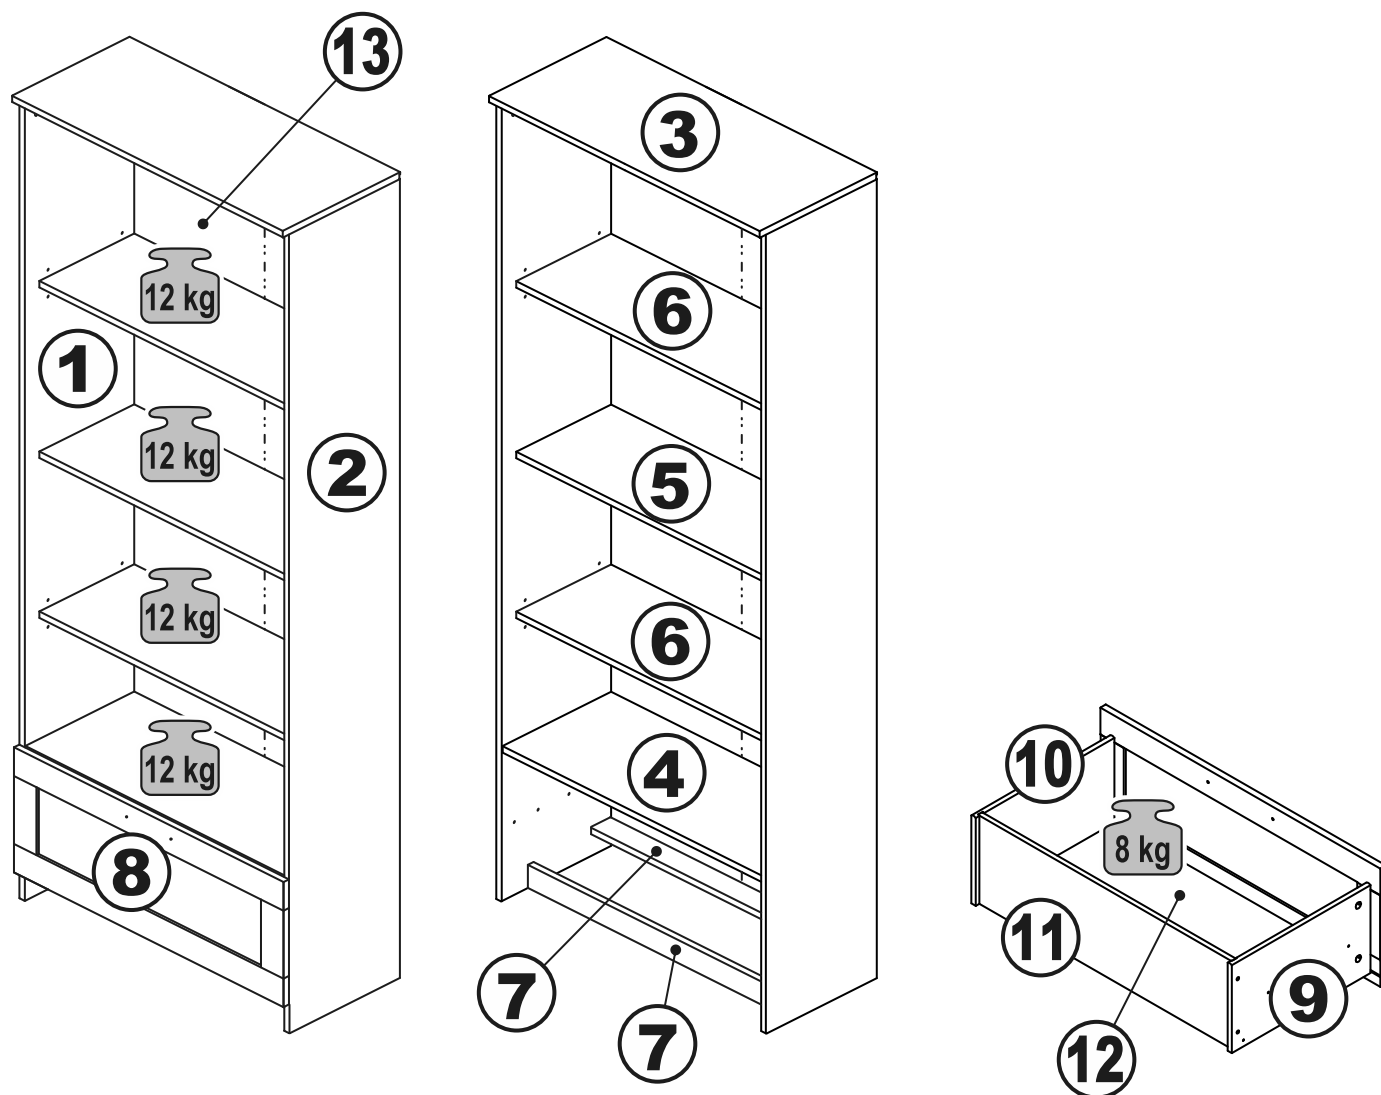

# СИРИУС

**стеллаж 1 ящик 78x190**

**стеллаж 1 ящик 39x190**

# стеллаж 1 ящик 78x190

№ поз.	Наименование	Кол-во	Габаритные размеры, мм
1	боковая стенка левая	1	1884×330×16
2	боковая стенка правая	1	1884×330×16
3	крышка	1	782×348×16
4	полка/дно	1	748×325,5×18
5	полка	1	748×300×18
6	полка съемная	2	747×300×18
7	цоколь	2	748×65×16
8	фасад	1	777×285×16
9	боковая стенка ящика левая	1	325×206×12
10	боковая стенка ящика правая	1	325×206×12
11	задняя стенка ящика	1	705×206×12
12	дно ящика	1	710×314×3
13	задняя стенка (двойная)	1	1835×768×2,5

# стеллаж 1 ящик 39x190

№ поз.	Наименование	Кол-во	Габаритные размеры, мм
1	боковая стенка левая	1	1884×330×16
2	боковая стенка правая	1	1884×330×16
3	крышка	1	392×348×16
4	полка/дно	1	358×325,5×18
5	полка	1	358×300×18
6	полка съемная	2	357×300×18
7	цоколь	2	358×65×16
8	фасад	1	387×285×16
9	боковая стенка ящика левая	1	325×206×12
10	боковая стенка ящика правая	1	325×206×12
11	задняя стенка ящика	1	315×206×12
12	дно ящика	1	320×314×3
13	задняя стенка	1	1835×379×2,5