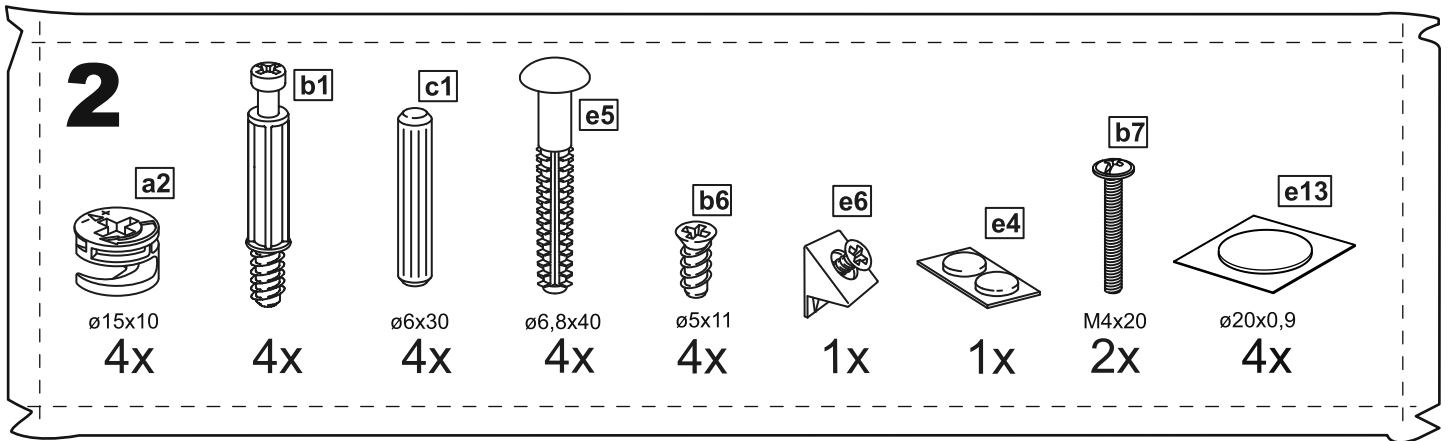

# СИРИУС

**стеллаж 1 ящик 78x190**

**стеллаж 1 ящик 39x190**

# стеллаж 1 ящик 78x190

№ поз.	Наименование	Кол-во	Габаритные размеры, мм
1	боковая стенка левая	1	1884×330×16
2	боковая стенка правая	1	1884×330×16
3	крышка	1	782×348×16
4	полка/дно	1	748×325,5×18
5	полка	1	748×300×18
6	полка съемная	2	747×300×18
7	цоколь	2	748×65×16
8	фасад	1	777×285×16
9	боковая стенка ящика левая	1	325×206×12
10	боковая стенка ящика правая	1	325×206×12
11	задняя стенка ящика	1	705×206×12
12	дно ящика	1	710×314×3
13	задняя стенка (двойная)	1	1835×768×2,5

# стеллаж 1 ящик 39x190

№ поз.	Наименование	Кол-во	Габаритные размеры, мм
1	боковая стенка левая	1	1884×330×16
2	боковая стенка правая	1	1884×330×16
3	крышка	1	392×348×16
4	полка/дно	1	358×325,5×18
5	полка	1	358×300×18
6	полка съемная	2	357×300×18
7	цоколь	2	358×65×16
8	фасад	1	387×285×16
9	боковая стенка ящика левая	1	325×206×12
10	боковая стенка ящика правая	1	325×206×12
11	задняя стенка ящика	1	315×206×12
12	дно ящика	1	320×314×3
13	задняя стенка	1	1835×379×2,5