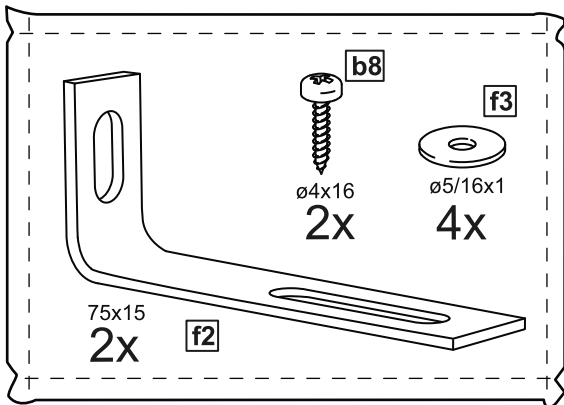

# стеллаж 1 ящик 78x190

№ поз.	Наименование	Кол-во	Габаритные размеры, мм
1	боковая стенка левая	1	1884×330×16
2	боковая стенка правая	1	1884×330×16
3	крышка	1	782×348×16
4	полка/дно	1	748×325,5×18
5	полка	1	748×300×18
6	полка съемная	2	747×300×18
7	цоколь	2	748×65×16
8	фасад	1	777×285×16
9	боковая стенка ящика левая	1	325×206×12
10	боковая стенка ящика правая	1	325×206×12
11	задняя стенка ящика	1	705×206×12
12	дно ящика	1	710×314×3
13	задняя стенка (двойная)	1	1835×768×2,5

# стеллаж 1 ящик 39x190

№ поз.	Наименование	Кол-во	Габаритные размеры, мм
1	боковая стенка левая	1	1884×330×16
2	боковая стенка правая	1	1884×330×16
3	крышка	1	392×348×16
4	полка/дно	1	358×325,5×18
5	полка	1	358×300×18
6	полка съемная	2	357×300×18
7	цоколь	2	358×65×16
8	фасад	1	387×285×16
9	боковая стенка ящика левая	1	325×206×12
10	боковая стенка ящика правая	1	325×206×12
11	задняя стенка ящика	1	315×206×12
12	дно ящика	1	320×314×3
13	задняя стенка	1	1835×379×2,5