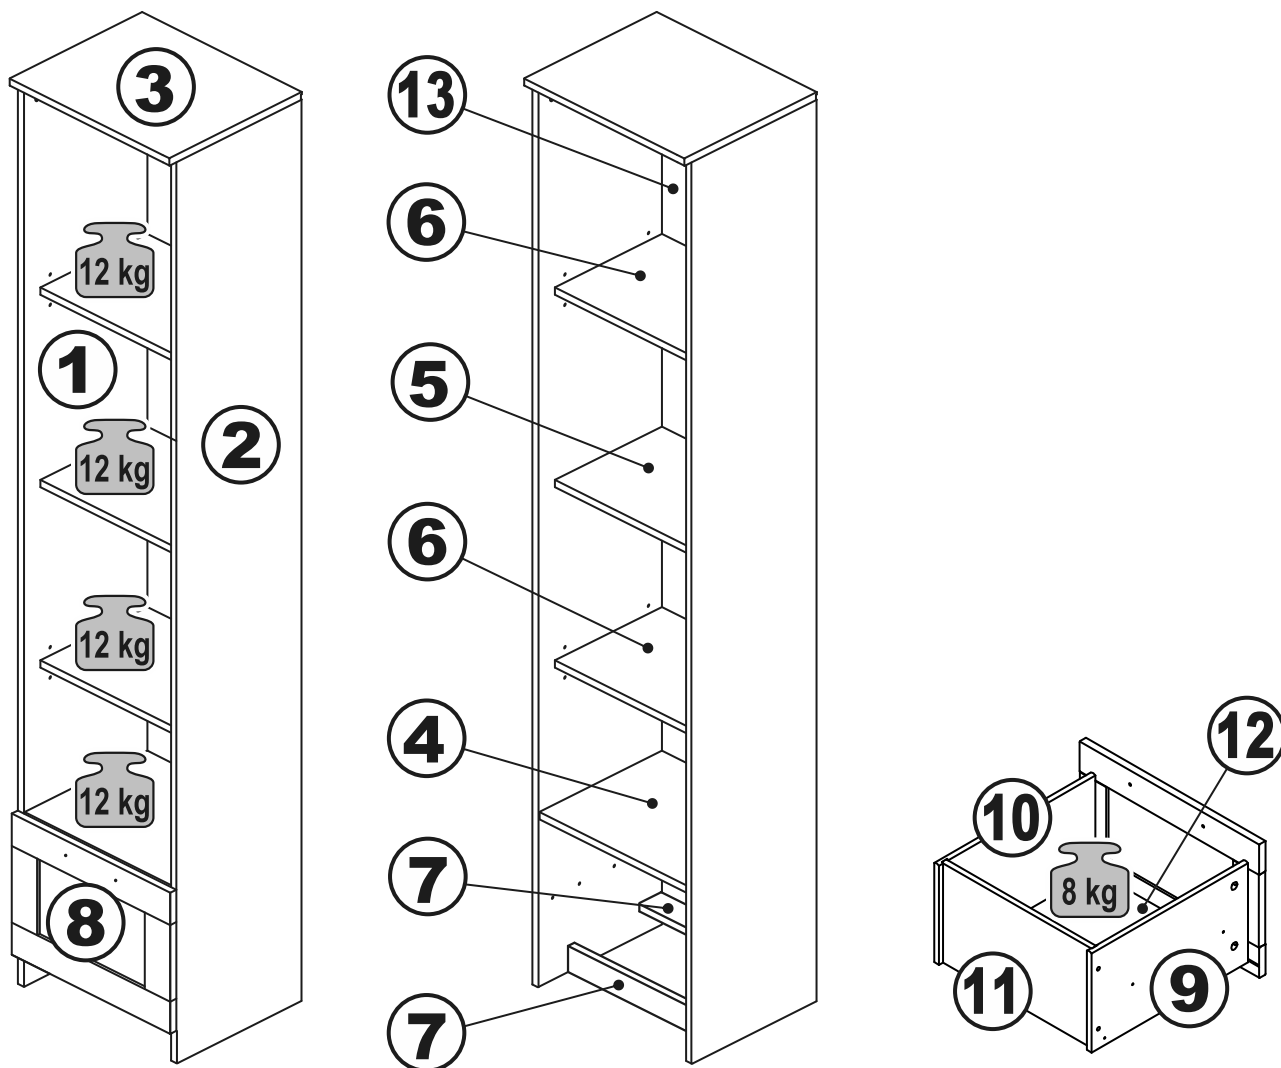

# СИРИУС

**стеллаж 1 ящик 78x190**

**стеллаж 1 ящик 39x190**

# стеллаж 1 ящик 78x190

№ поз.	Наименование	Кол-во	Габаритные размеры, мм
1	боковая стенка левая	1	1884×330×16
2	боковая стенка правая	1	1884×330×16
3	крышка	1	782×348×16
4	полка/дно	1	748×325,5×18
5	полка	1	748×300×18
6	полка съемная	2	747×300×18
7	цоколь	2	748×65×16
8	фасад	1	777×285×16
9	боковая стенка ящика левая	1	325×206×12
10	боковая стенка ящика правая	1	325×206×12
11	задняя стенка ящика	1	705×206×12
12	дно ящика	1	710×314×3
13	задняя стенка (двойная)	1	1835×768×2,5

# стеллаж 1 ящик 39x190

№ поз.	Наименование	Кол-во	Габаритные размеры, мм
1	боковая стенка левая	1	1884×330×16
2	боковая стенка правая	1	1884×330×16
3	крышка	1	392×348×16
4	полка/дно	1	358×325,5×18
5	полка	1	358×300×18
6	полка съемная	2	357×300×18
7	цоколь	2	358×65×16
8	фасад	1	387×285×16
9	боковая стенка ящика левая	1	325×206×12
10	боковая стенка ящика правая	1	325×206×12
11	задняя стенка ящика	1	315×206×12
12	дно ящика	1	320×314×3
13	задняя стенка	1	1835×379×2,5