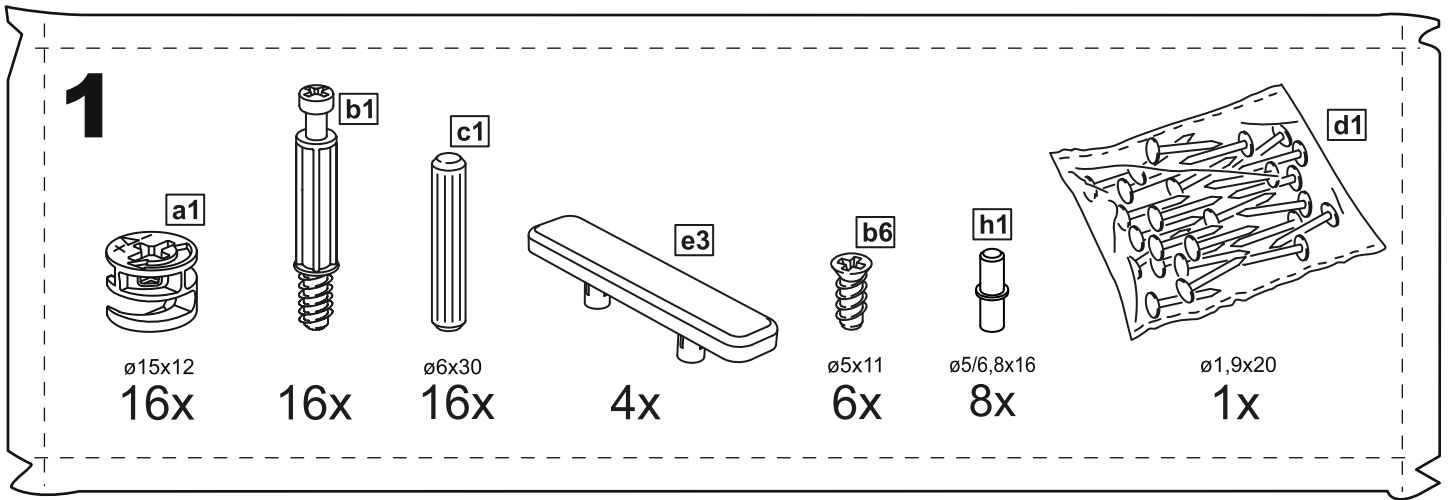

# СИРИУС

**стеллаж 1 ящик 78x190**

**стеллаж 1 ящик 39x190**

# стеллаж 1 ящик 78x190

№ поз.	Наименование	Кол-во	Габаритные размеры, мм
1	боковая стенка левая	1	1884×330×16
2	боковая стенка правая	1	1884×330×16
3	крышка	1	782×348×16
4	полка/дно	1	748×325,5×18
5	полка	1	748×300×18
6	полка съемная	2	747×300×18
7	цоколь	2	748×65×16
8	фасад	1	777×285×16
9	боковая стенка ящика левая	1	325×206×12
10	боковая стенка ящика правая	1	325×206×12
11	задняя стенка ящика	1	705×206×12
12	дно ящика	1	710×314×3
13	задняя стенка (двойная)	1	1835×768×2,5

# стеллаж 1 ящик 39x190

№ поз.	Наименование	Кол-во	Габаритные размеры, мм
1	боковая стенка левая	1	1884×330×16
2	боковая стенка правая	1	1884×330×16
3	крышка	1	392×348×16
4	полка/дно	1	358×325,5×18
5	полка	1	358×300×18
6	полка съемная	2	357×300×18
7	цоколь	2	358×65×16
8	фасад	1	387×285×16
9	боковая стенка ящика левая	1	325×206×12
10	боковая стенка ящика правая	1	325×206×12
11	задняя стенка ящика	1	315×206×12
12	дно ящика	1	320×314×3
13	задняя стенка	1	1835×379×2,5