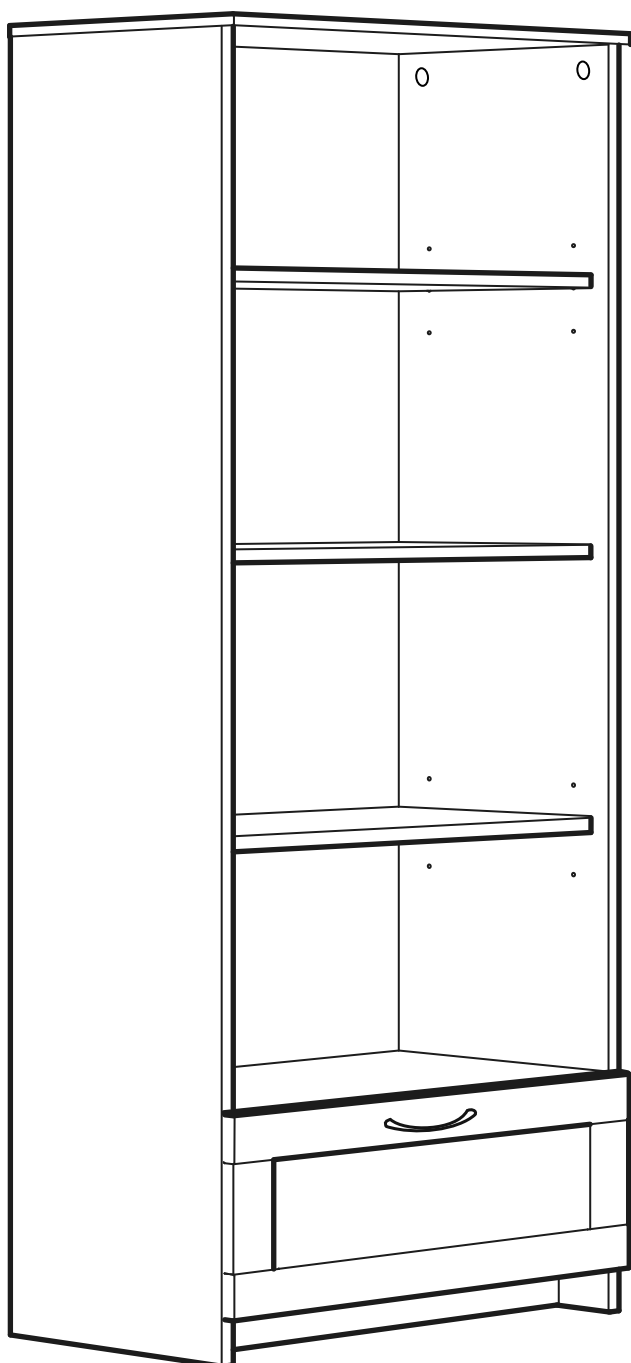

# СИРИУС

**стеллаж 1 ящик 78x190**

**стеллаж 1 ящик 39x190**

# стеллаж 1 ящик 78x190

№ поз.	Наименование	Кол-во	Габаритные размеры, мм
1	боковая стенка левая	1	1884×330×16
2	боковая стенка правая	1	1884×330×16
3	крышка	1	782×348×16
4	полка/дно	1	748×325,5×18
5	полка	1	748×300×18
6	полка съемная	2	747×300×18
7	цоколь	2	748×65×16
8	фасад	1	777×285×16
9	боковая стенка ящика левая	1	325×206×12
10	боковая стенка ящика правая	1	325×206×12
11	задняя стенка ящика	1	705×206×12
12	дно ящика	1	710×314×3
13	задняя стенка (двойная)	1	1835×768×2,5

# стеллаж 1 ящик 39x190

№ поз.	Наименование	Кол-во	Габаритные размеры, мм
1	боковая стенка левая	1	1884×330×16
2	боковая стенка правая	1	1884×330×16
3	крышка	1	392×348×16
4	полка/дно	1	358×325,5×18
5	полка	1	358×300×18
6	полка съемная	2	357×300×18
7	цоколь	2	358×65×16
8	фасад	1	387×285×16
9	боковая стенка ящика левая	1	325×206×12
10	боковая стенка ящика правая	1	325×206×12
11	задняя стенка ящика	1	315×206×12
12	дно ящика	1	320×314×3
13	задняя стенка	1	1835×379×2,5