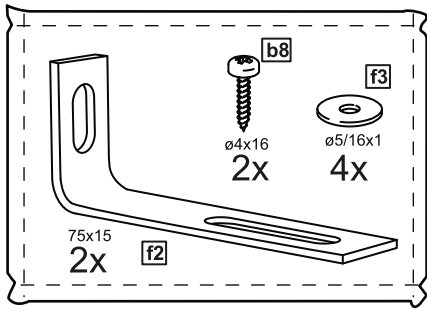

# стеллаж 1 ящик 78x190

№ поз.	Наименование	Кол-во	Габаритные размеры, мм
1	боковая стенка левая	1	1884×330×16
2	боковая стенка правая	1	1884×330×16
3	крышка	1	782×348×16
4	полка/дно	1	748×325,5×18
5	полка	1	748×300×18
6	полка съемная	2	747×300×18
7	цоколь	2	748×65×16
8	фасад	1	777×285×16
9	боковая стенка ящика левая	1	325×206×12
10	боковая стенка ящика правая	1	325×206×12
11	задняя стенка ящика	1	705×206×12
12	дно ящика	1	710×314×3
13	задняя стенка (двойная)	1	1835×768×2,5

# стеллаж 1 ящик 39x190

№ поз.	Наименование	Кол-во	Габаритные размеры, мм
1	боковая стенка левая	1	1884×330×16
2	боковая стенка правая	1	1884×330×16
3	крышка	1	392×348×16
4	полка/дно	1	358×325,5×18
5	полка	1	358×300×18
6	полка съемная	2	357×300×18
7	цоколь	2	358×65×16
8	фасад	1	387×285×16
9	боковая стенка ящика левая	1	325×206×12
10	боковая стенка ящика правая	1	325×206×12
11	задняя стенка ящика	1	315×206×12
12	дно ящика	1	320×314×3
13	задняя стенка	1	1835×379×2,5

# 1

**2**

**3**

**4**

5

6

7

8