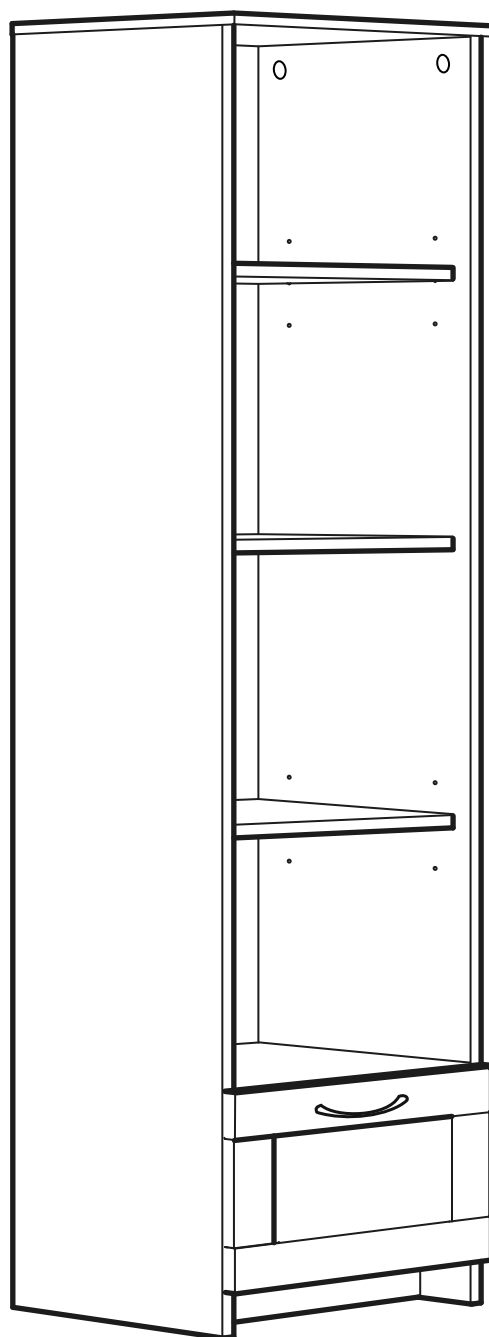

# СИРИУС

**стеллаж 1 ящик 78x190**

**стеллаж 1 ящик 39x190**

# стеллаж 1 ящик 78x190

№ поз.	Наименование	Кол-во	Габаритные размеры, мм
1	боковая стенка левая	1	1884×330×16
2	боковая стенка правая	1	1884×330×16
3	крышка	1	782×348×16
4	полка/дно	1	748×325,5×18
5	полка	1	748×300×18
6	полка съемная	2	747×300×18
7	цоколь	2	748×65×16
8	фасад	1	777×285×16
9	боковая стенка ящика левая	1	325×206×12
10	боковая стенка ящика правая	1	325×206×12
11	задняя стенка ящика	1	705×206×12
12	дно ящика	1	710×314×3
13	задняя стенка (двойная)	1	1835×768×2,5

# стеллаж 1 ящик 39x190

№ поз.	Наименование	Кол-во	Габаритные размеры, мм
1	боковая стенка левая	1	1884×330×16
2	боковая стенка правая	1	1884×330×16
3	крышка	1	392×348×16
4	полка/дно	1	358×325,5×18
5	полка	1	358×300×18
6	полка съемная	2	357×300×18
7	цоколь	2	358×65×16
8	фасад	1	387×285×16
9	боковая стенка ящика левая	1	325×206×12
10	боковая стенка ящика правая	1	325×206×12
11	задняя стенка ящика	1	315×206×12
12	дно ящика	1	320×314×3
13	задняя стенка	1	1835×379×2,5