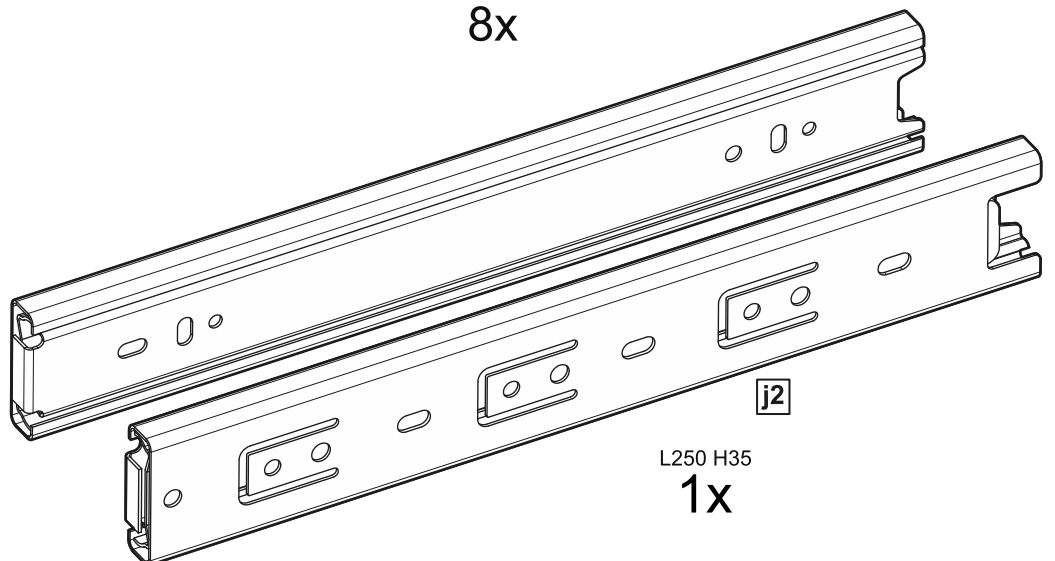

# СИРИУС

**стеллаж 1 ящик 78x190**

**стеллаж 1 ящик 39x190**

# стеллаж 1 ящик 78x190

№ поз.	Наименование	Кол-во	Габаритные размеры, мм
1	боковая стенка левая	1	1884×330×16
2	боковая стенка правая	1	1884×330×16
3	крышка	1	782×348×16
4	полка/дно	1	748×325,5×18
5	полка	1	748×300×18
6	полка съемная	2	747×300×18
7	цоколь	2	748×65×16
8	фасад	1	777×285×16
9	боковая стенка ящика левая	1	325×206×12
10	боковая стенка ящика правая	1	325×206×12
11	задняя стенка ящика	1	705×206×12
12	дно ящика	1	710×314×3
13	задняя стенка (двойная)	1	1835×768×2,5

# стеллаж 1 ящик 39x190

№ поз.	Наименование	Кол-во	Габаритные размеры, мм
1	боковая стенка левая	1	1884×330×16
2	боковая стенка правая	1	1884×330×16
3	крышка	1	392×348×16
4	полка/дно	1	358×325,5×18
5	полка	1	358×300×18
6	полка съемная	2	357×300×18
7	цоколь	2	358×65×16
8	фасад	1	387×285×16
9	боковая стенка ящика левая	1	325×206×12
10	боковая стенка ящика правая	1	325×206×12
11	задняя стенка ящика	1	315×206×12
12	дно ящика	1	320×314×3
13	задняя стенка	1	1835×379×2,5